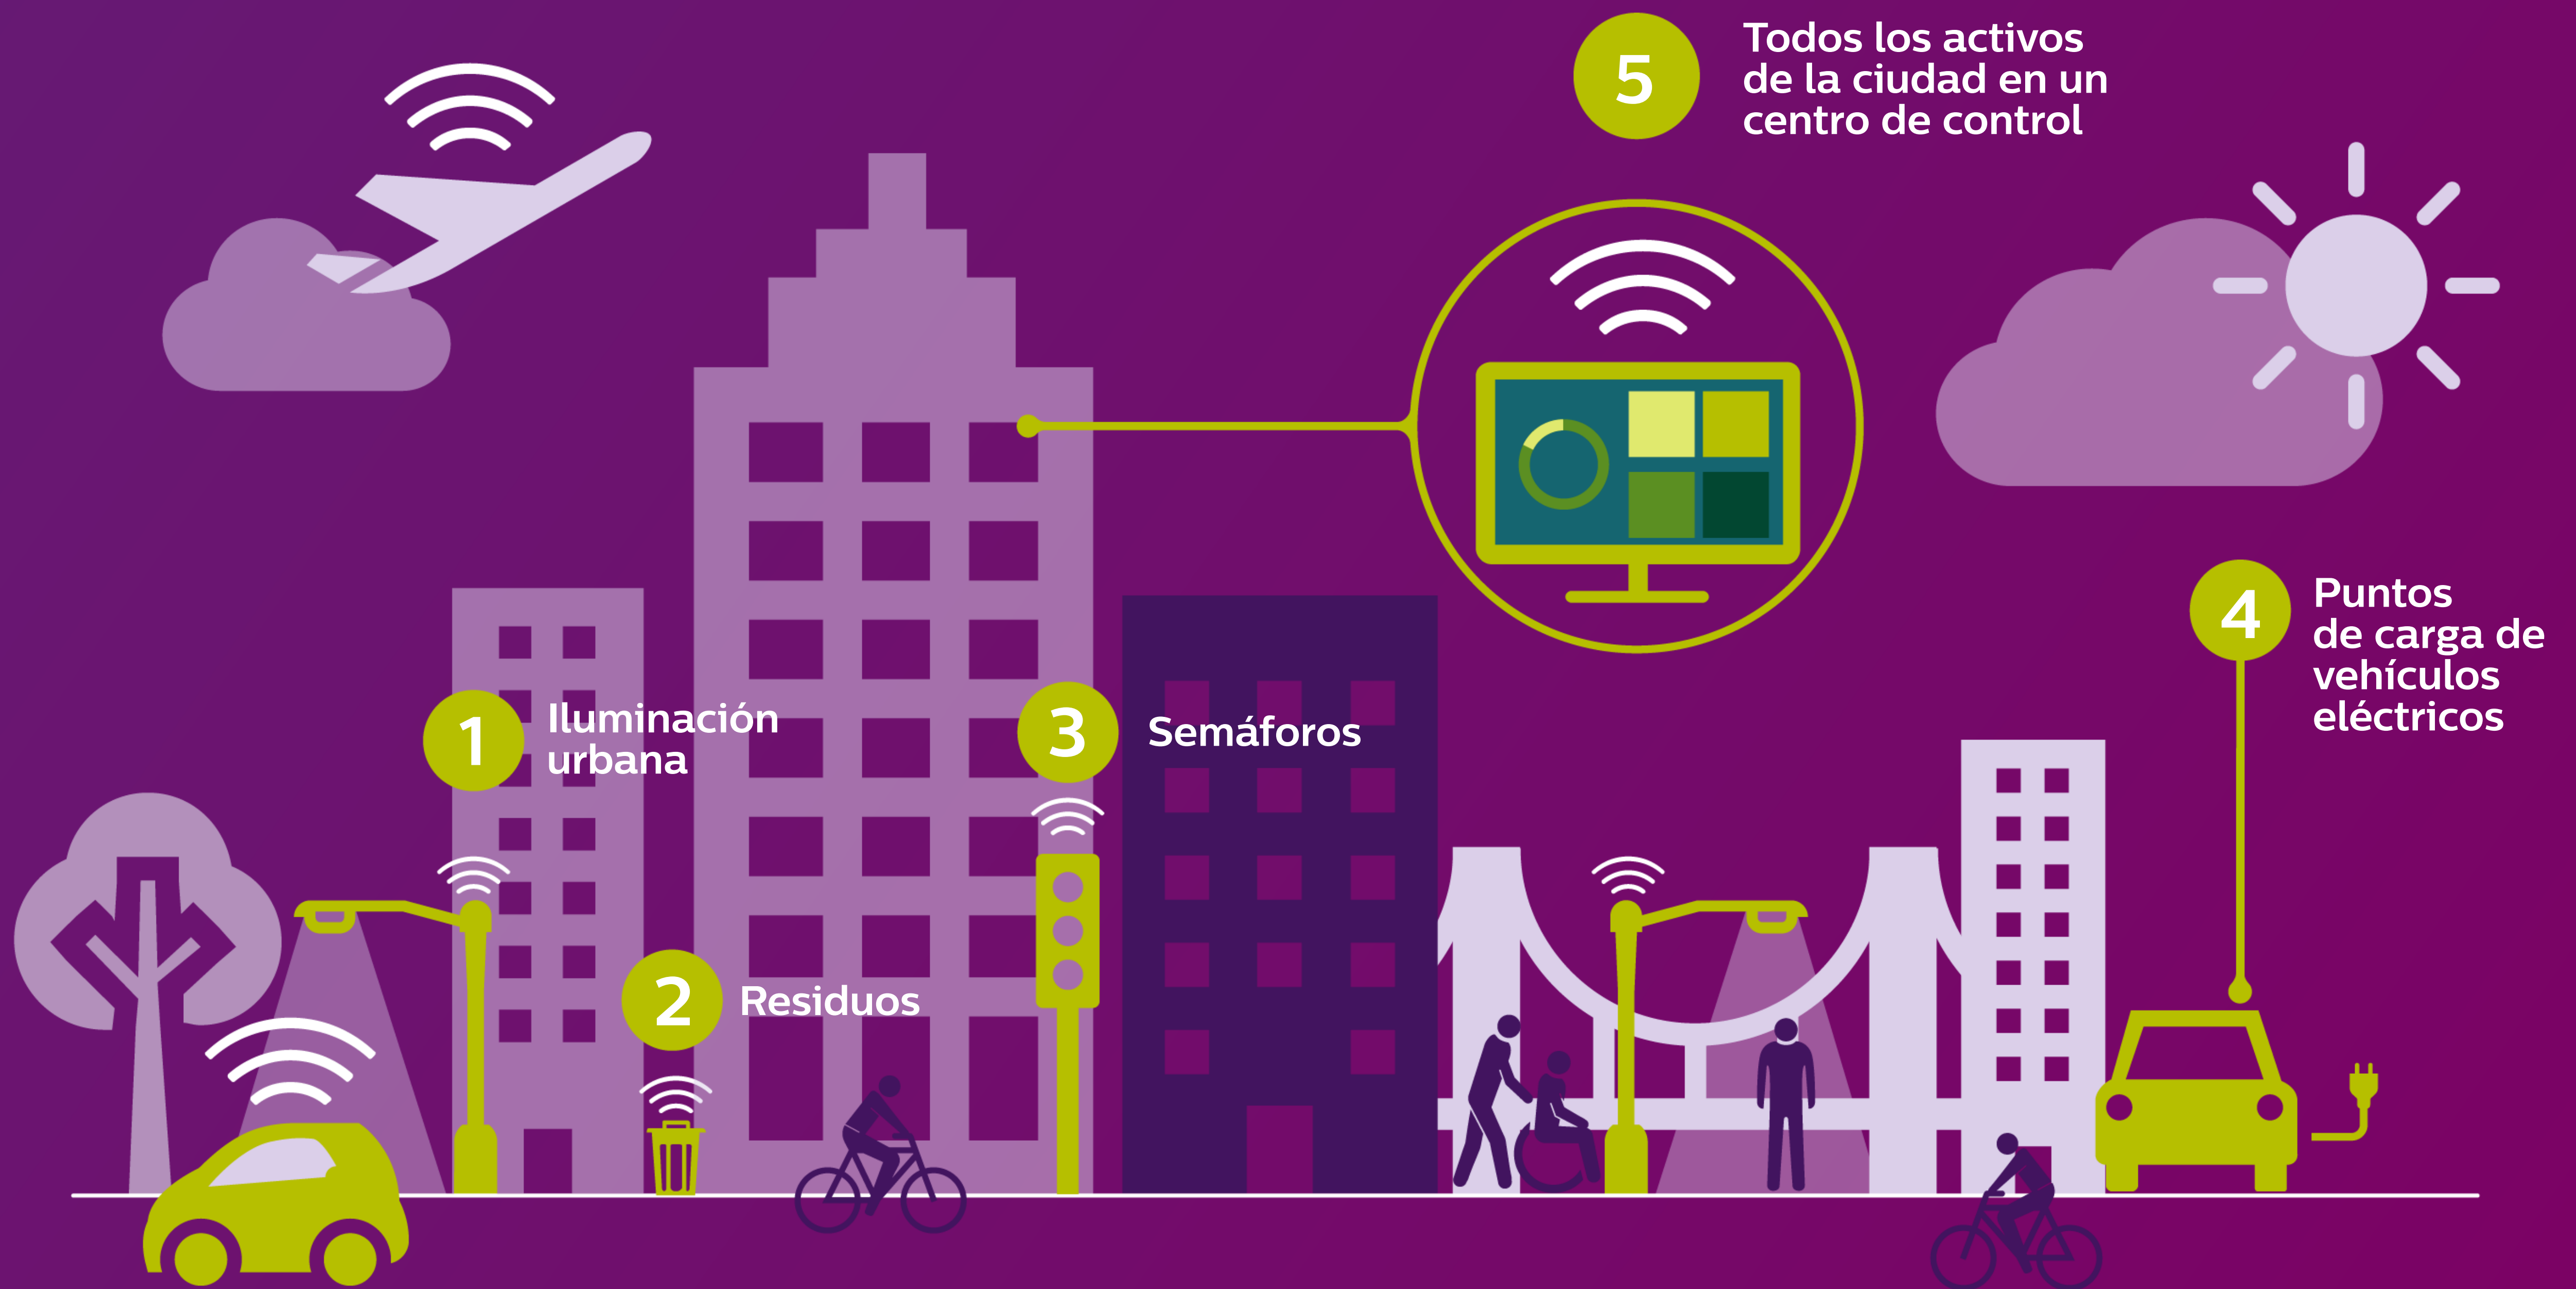

CityTouch y SAP HANA®

- Transparencia en los activos de la ciudad y en las operaciones.
- Rápida información y reacción de respuesta sobre posibles fallos.
- Mejores decisiones, basadas en el conocimiento preciso de los datos.
- Ajuste automático de los servicios urbanos basados en IT.
- Ahorro energético superior al 50% incorporando tecnología LED.
- Un mejor servicio público.