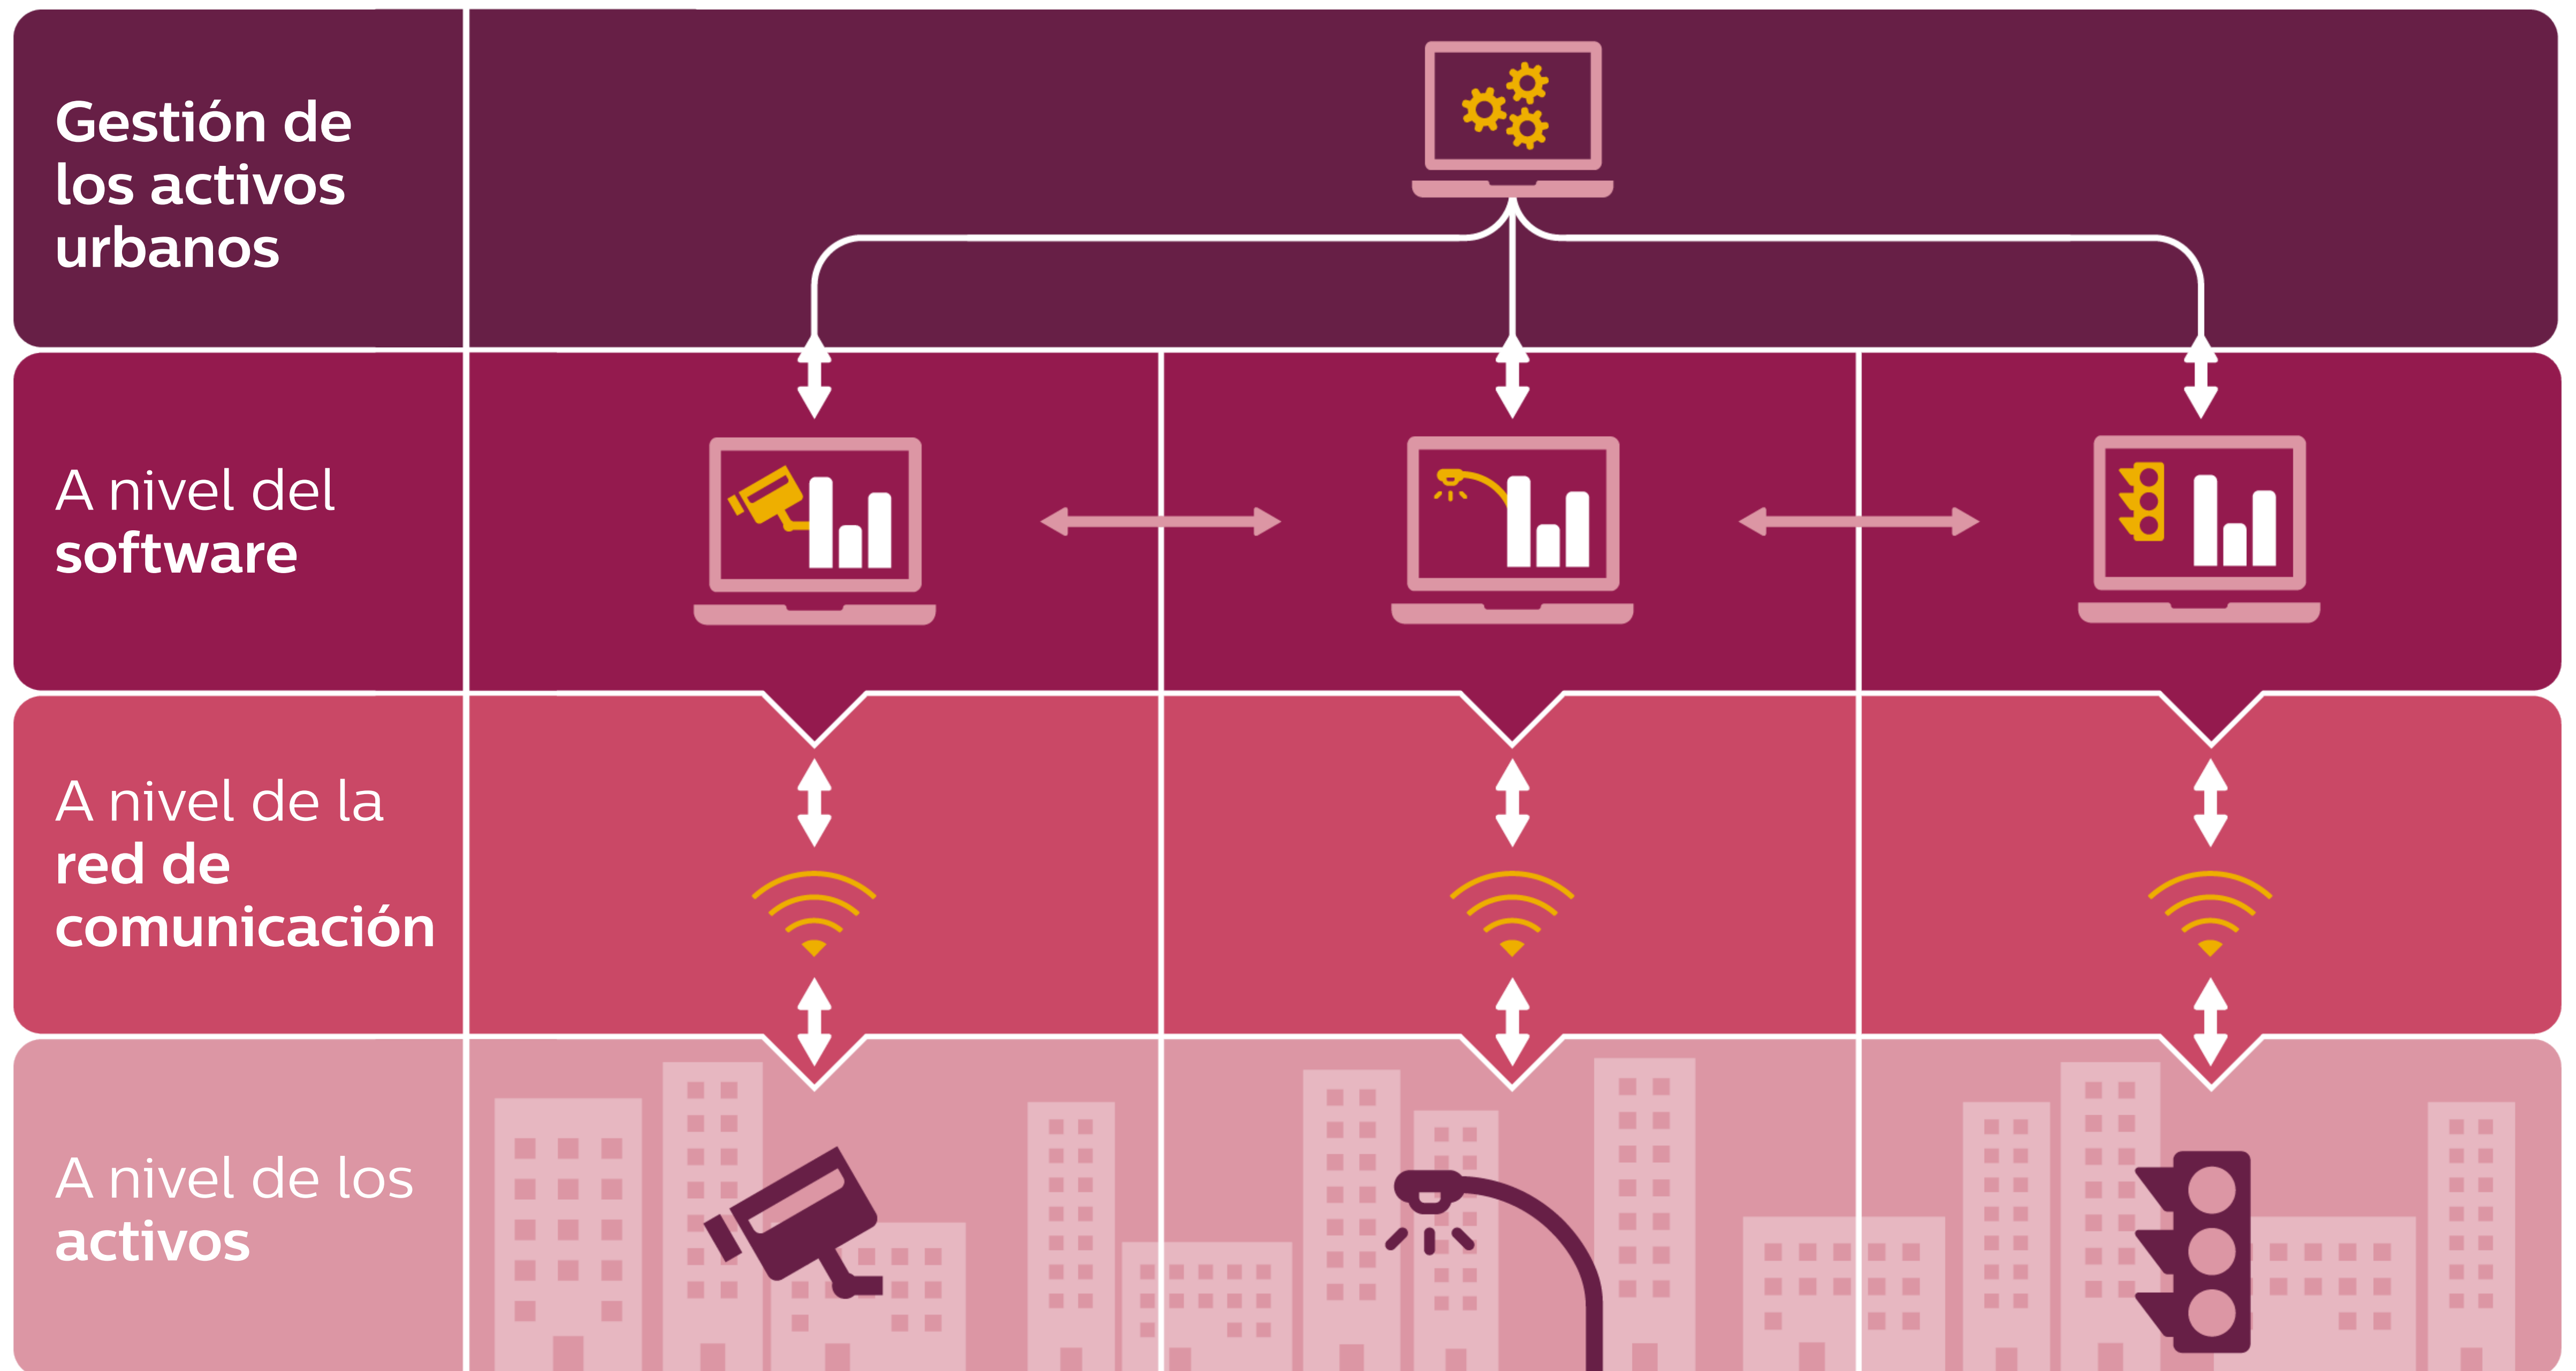

Control sobre la iluminación

Ahorro económico y energético

Soluciones de larga vida útil

Monitorización remota en tiempo real

Potencia la sensación de seguridad

¿Qué ocurriría si las luces de tu calle supieran cuándo continuar encendidas y cuándo apagarse?, ¿Qué ocurriría si pudieras consultar fácilmente a través de internet cuánta energía está gastando el alumbrado urbano y qué luces hay que reparar?, ¿Qué ocurriría si tu ciudad tuviera el control completo sobre su iluminación y pudiera establecer programas y niveles de regulación en función de sus necesidades?, ¿Y si tuviera acceso a la elaboración de análisis y visualizaciones de datos, para tomar mejores decisiones?.

Creemos que esto podría hacer las ciudades más sostenibles, más eficientes y, en definitiva, convertirlas en mejores lugares para vivir. Por este motivo, desarrollamos CityTouch, una plataforma de gestión de iluminación basada en internet que vincula todos los activos de iluminación de la ciudad mediante software, con el que se puede gestionar y controlar la iluminación de toda una ciudad desde un punto de control remoto.

CityTouch connect application

Herramienta de gestión remota de la iluminación que controla las luminarias comunicándose con ellas a través de la red pública de comunicaciones móviles.

CityTouch workflow application

Herramienta de gestión de activos de iluminación que proporciona una visión clara de los activos y los flujos de trabajo de alumbrado urbano.

Promovemos un sistema abierto **a todos los niveles**

CityTouch y SAP HANA®