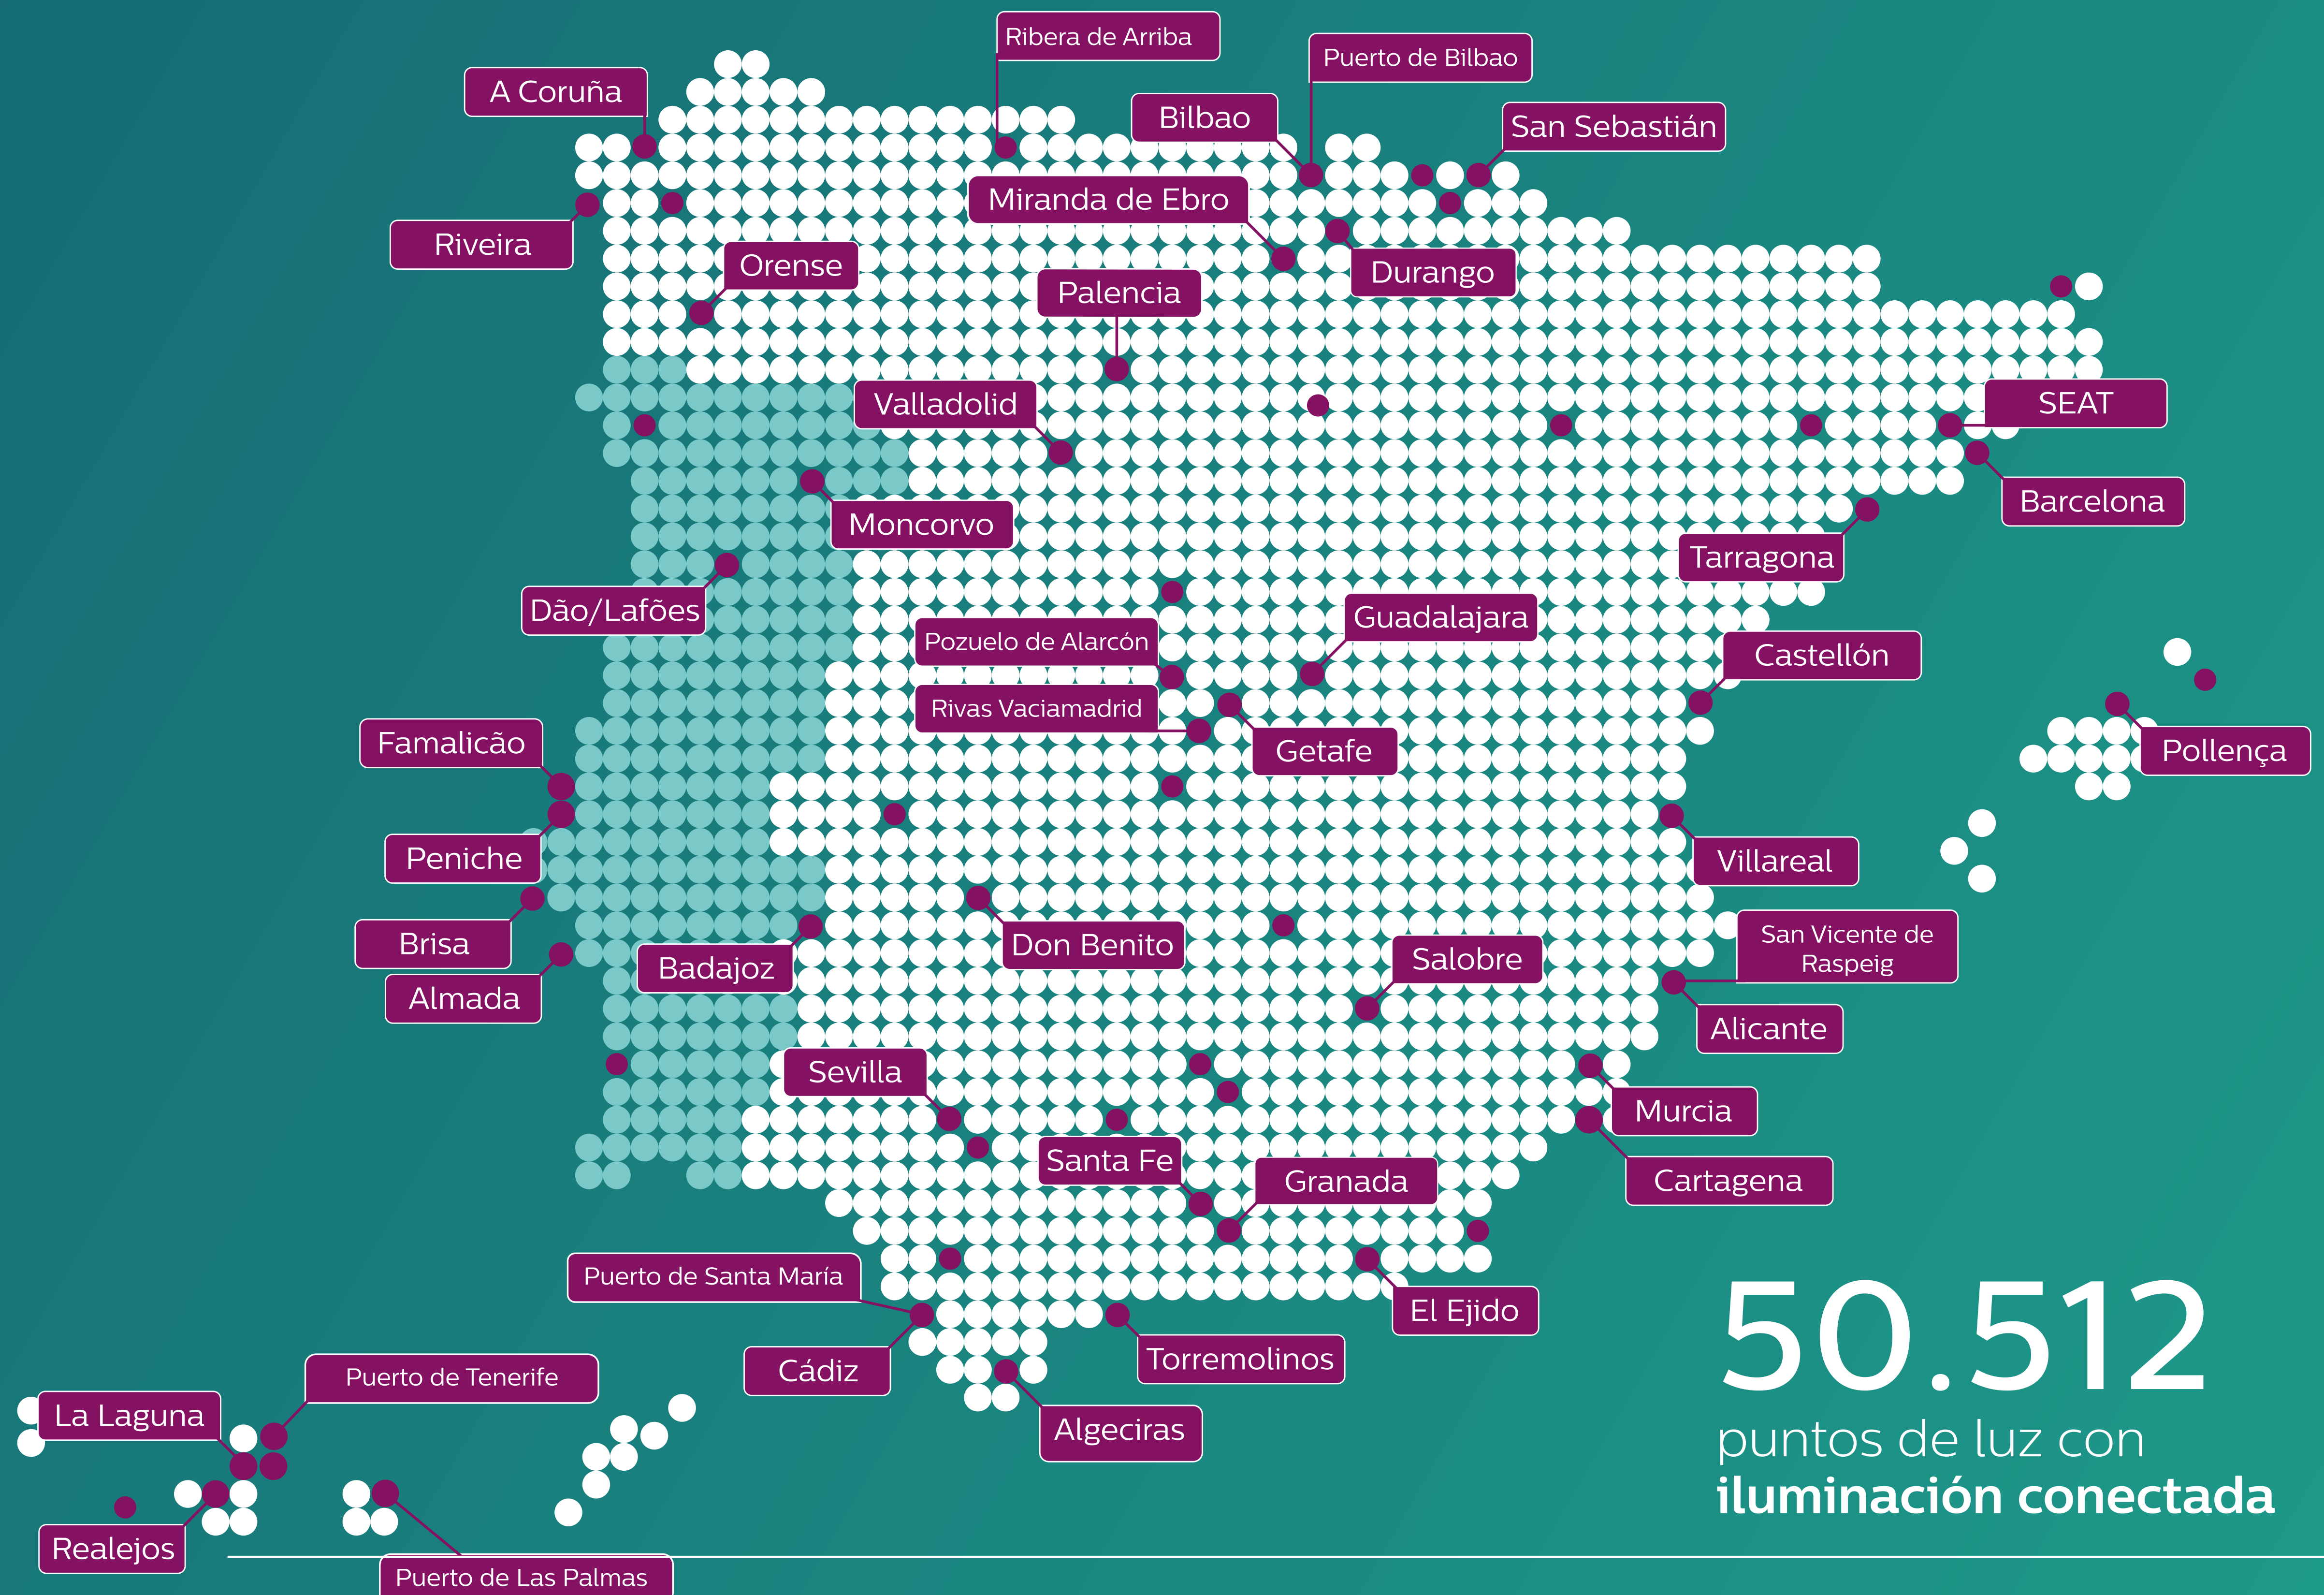

5

Acceso remoto
a la información

CityTouch

Workflow App

Siegburg, Alemania

Los sistemas y las aplicaciones de software deben ser capaces de evolucionar a medida que las necesidades de la ciudad cambian.

Preparado para nuevas aplicaciones de software.

Una vez que incorporamos un software para la monitorización y gestión de las luminarias, podemos crear nuevas aplicaciones para mejorar el sistema. En la ciudad de Siegburg, se añadió a la plataforma de CityTouch una aplicación para el análisis de datos y la gestión de la vida útil. Los datos proporcionados por la aplicación agiliza los trabajos de mantenimiento y ayuda a la toma de decisiones sobre el desarrollo de la infraestructura de iluminación, ahora y en el futuro.

Con el tiempo se podrán incorporar nuevas aplicaciones.

CityTouch en el mundo

-  Proyectos representativos de **CityTouch**
-  Implantación de **CityTouch**

700 ciudades, en 36 países ya utilizan **CityTouch**

Actuaciones con conectividad en la Península Ibérica

50.512
puntos de luz con
iluminación conectada

PHILIPS

tu **socio de
confianza**
en iluminación

Philips es líder global en el mundo de la iluminación, reconocido ampliamente como experto en el sector en cuanto al desarrollo, la fabricación y la aplicación de soluciones de iluminación innovadoras.