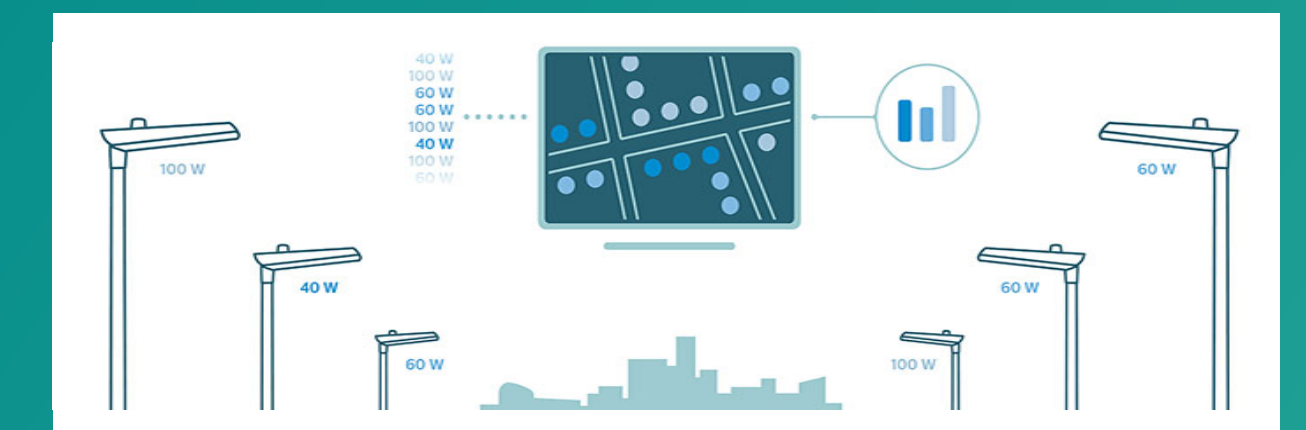

CityTouch connect application

Herramienta de gestión remota de la iluminación que controla las luminarias comunicándose con ellas a través de la red pública de comunicaciones móviles.

CityTouch workflow application