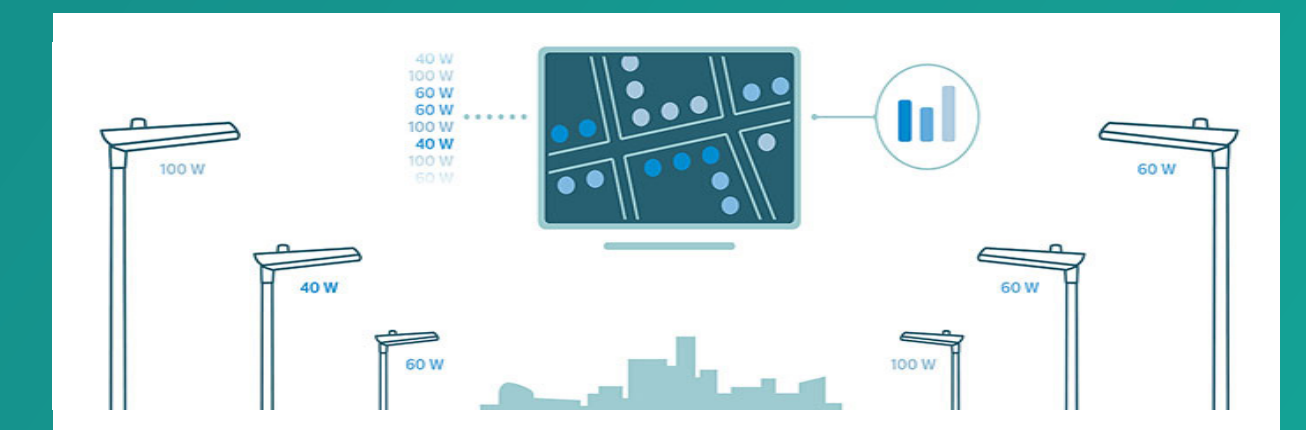

CityTouch connect application

Herramienta de gestión remota de la iluminación que controla las luminarias comunicándose con ellas a través de la red pública de comunicaciones móviles.

CityTouch workflow application