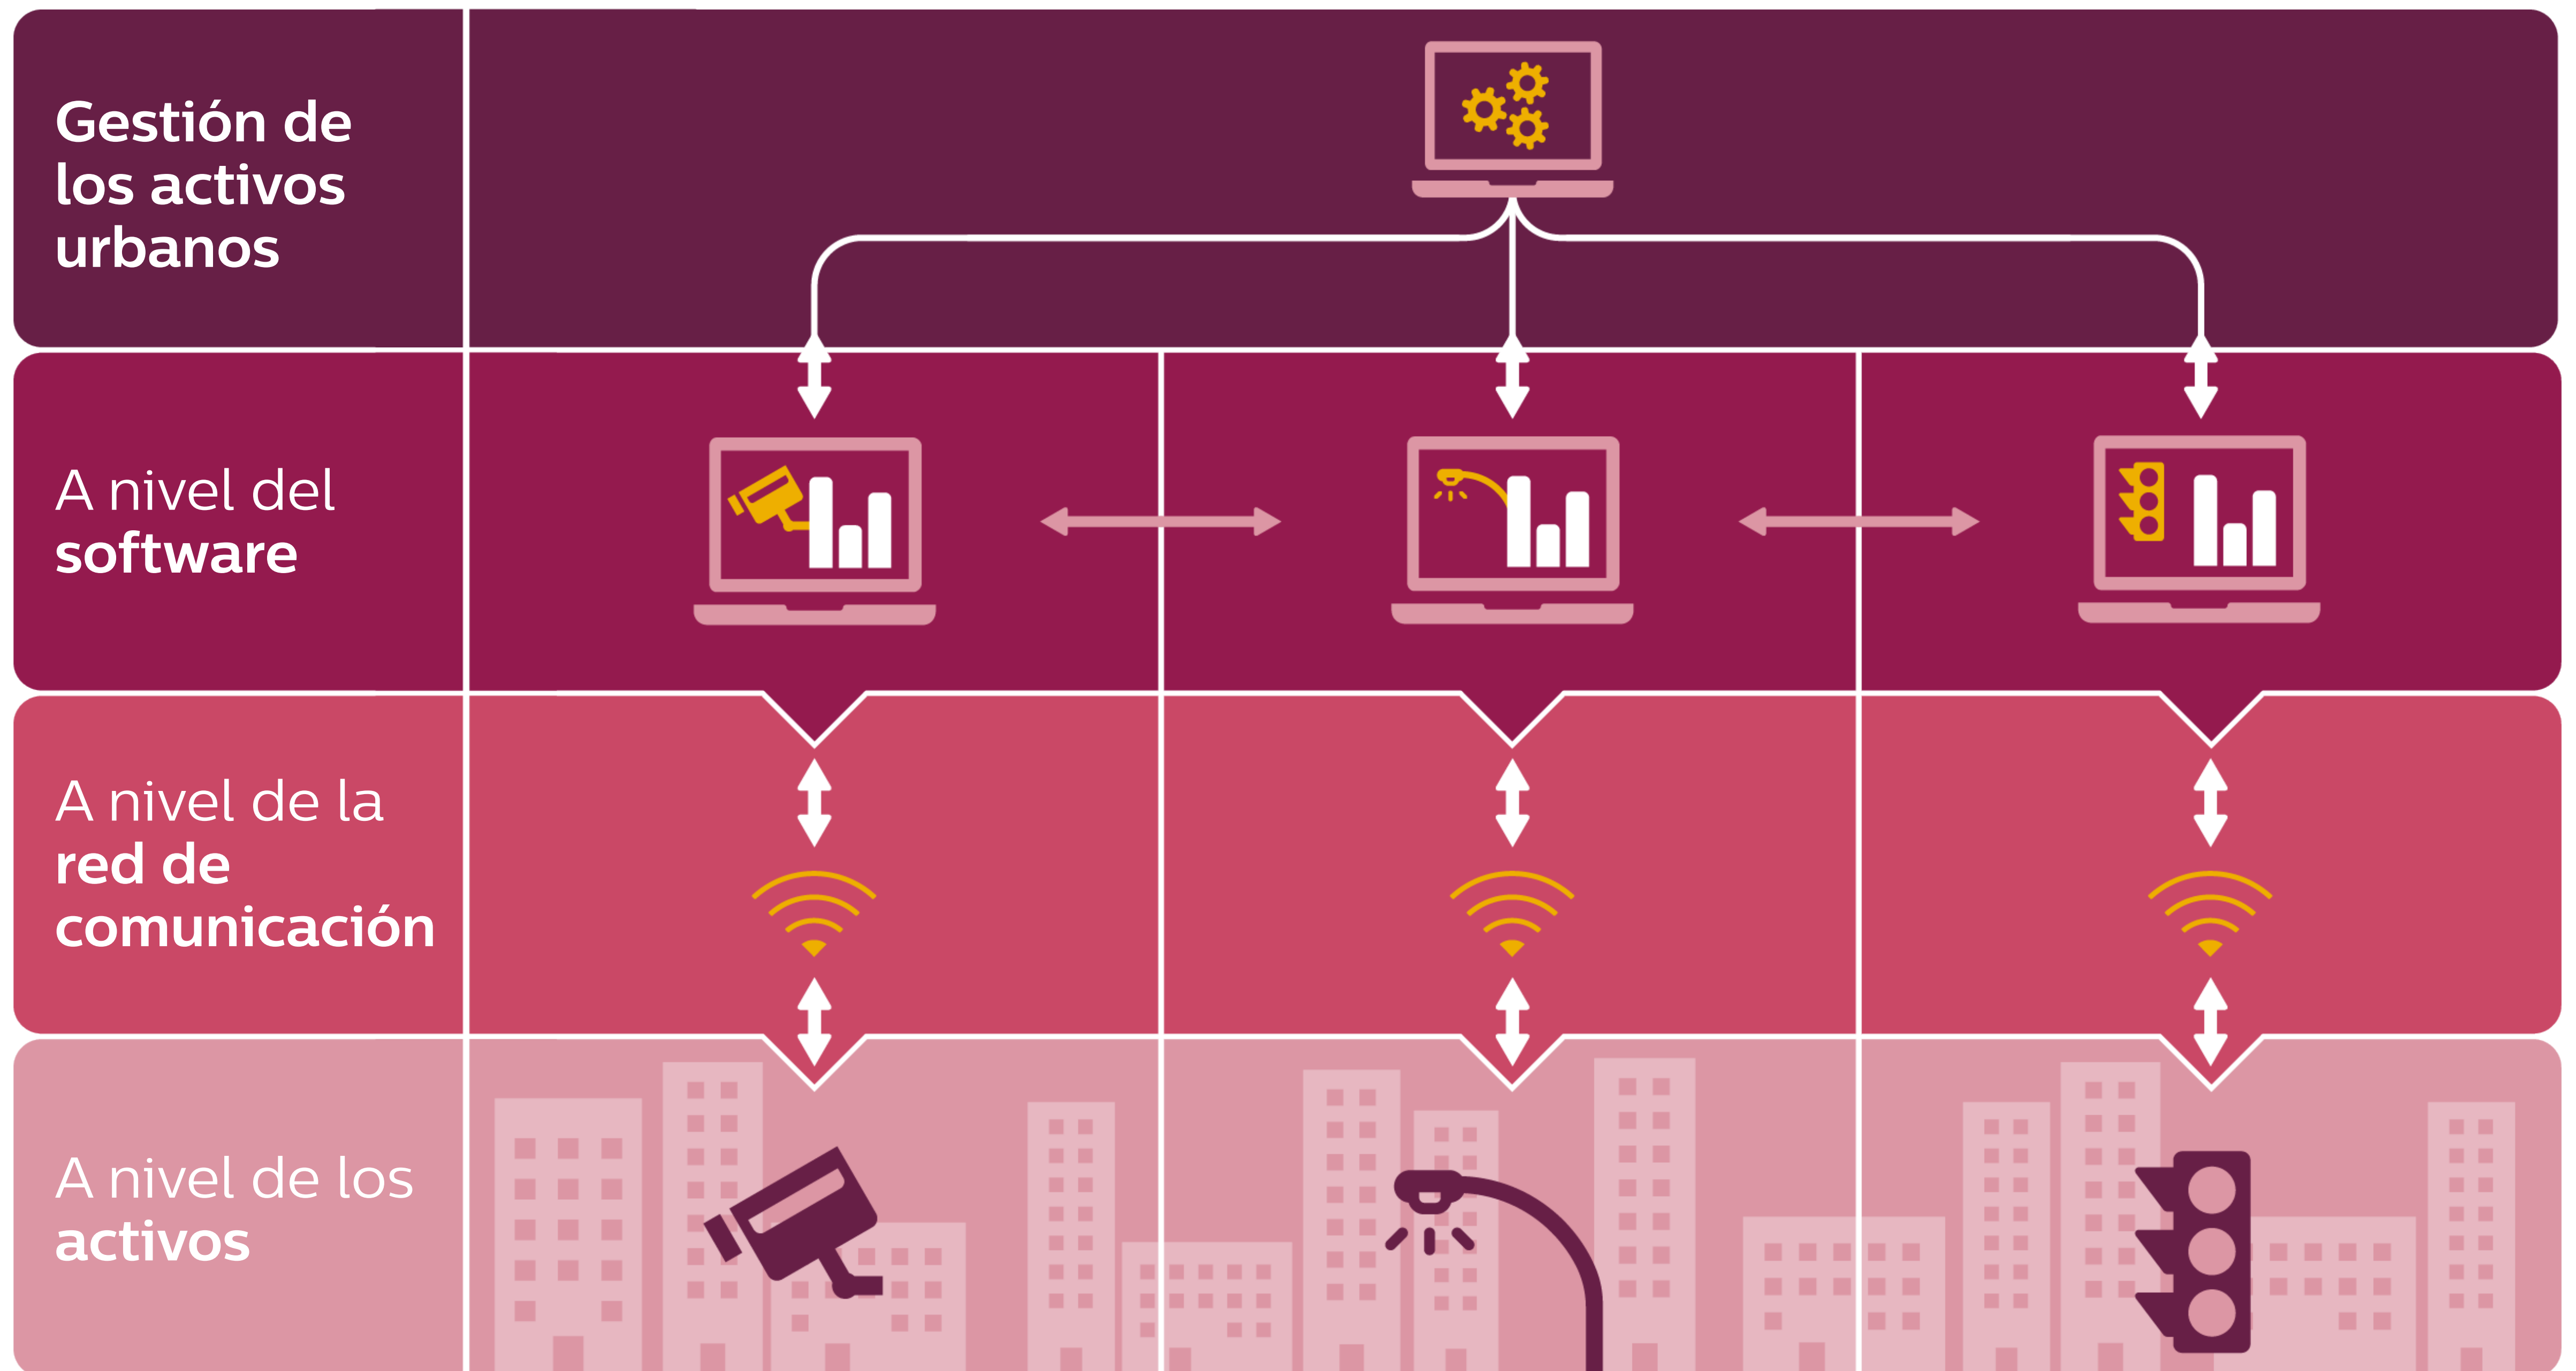

Control sobre la iluminación

Ahorro económico y energético

Soluciones de larga vida útil

Monitorización remota en tiempo real

Potencia la sensación de seguridad

¿Qué ocurriría si las luces de tu calle supieran cuándo continuar encendidas y cuándo apagarse?, ¿Qué ocurriría si pudieras consultar fácilmente a través de internet cuánta energía está gastando el alumbrado urbano y qué luces hay que reparar?, ¿Qué ocurriría si tu ciudad tuviera el control completo sobre su iluminación y pudiera establecer programas y niveles de regulación en función de sus necesidades?, ¿Y si tuviera acceso a la elaboración de análisis y visualizaciones de datos, para tomar mejores decisiones?.

Creemos que esto podría hacer las ciudades más sostenibles, más eficientes y, en definitiva, convertirlas en mejores lugares para vivir. Por este motivo, desarrollamos CityTouch, una plataforma de gestión de iluminación basada en internet que vincula todos los activos de iluminación de la ciudad mediante software, con el que se puede gestionar y controlar la iluminación de toda una ciudad desde un punto de control remoto.

CityTouch connect application

Herramienta de gestión remota de la iluminación que controla las luminarias comunicándose con ellas a través de la red pública de comunicaciones móviles.

CityTouch workflow application

Herramienta de gestión de activos de iluminación que proporciona una visión clara de los activos y los flujos de trabajo de alumbrado urbano.

Promovemos un sistema abierto **a todos los niveles**

CityTouch y SAP HANA®