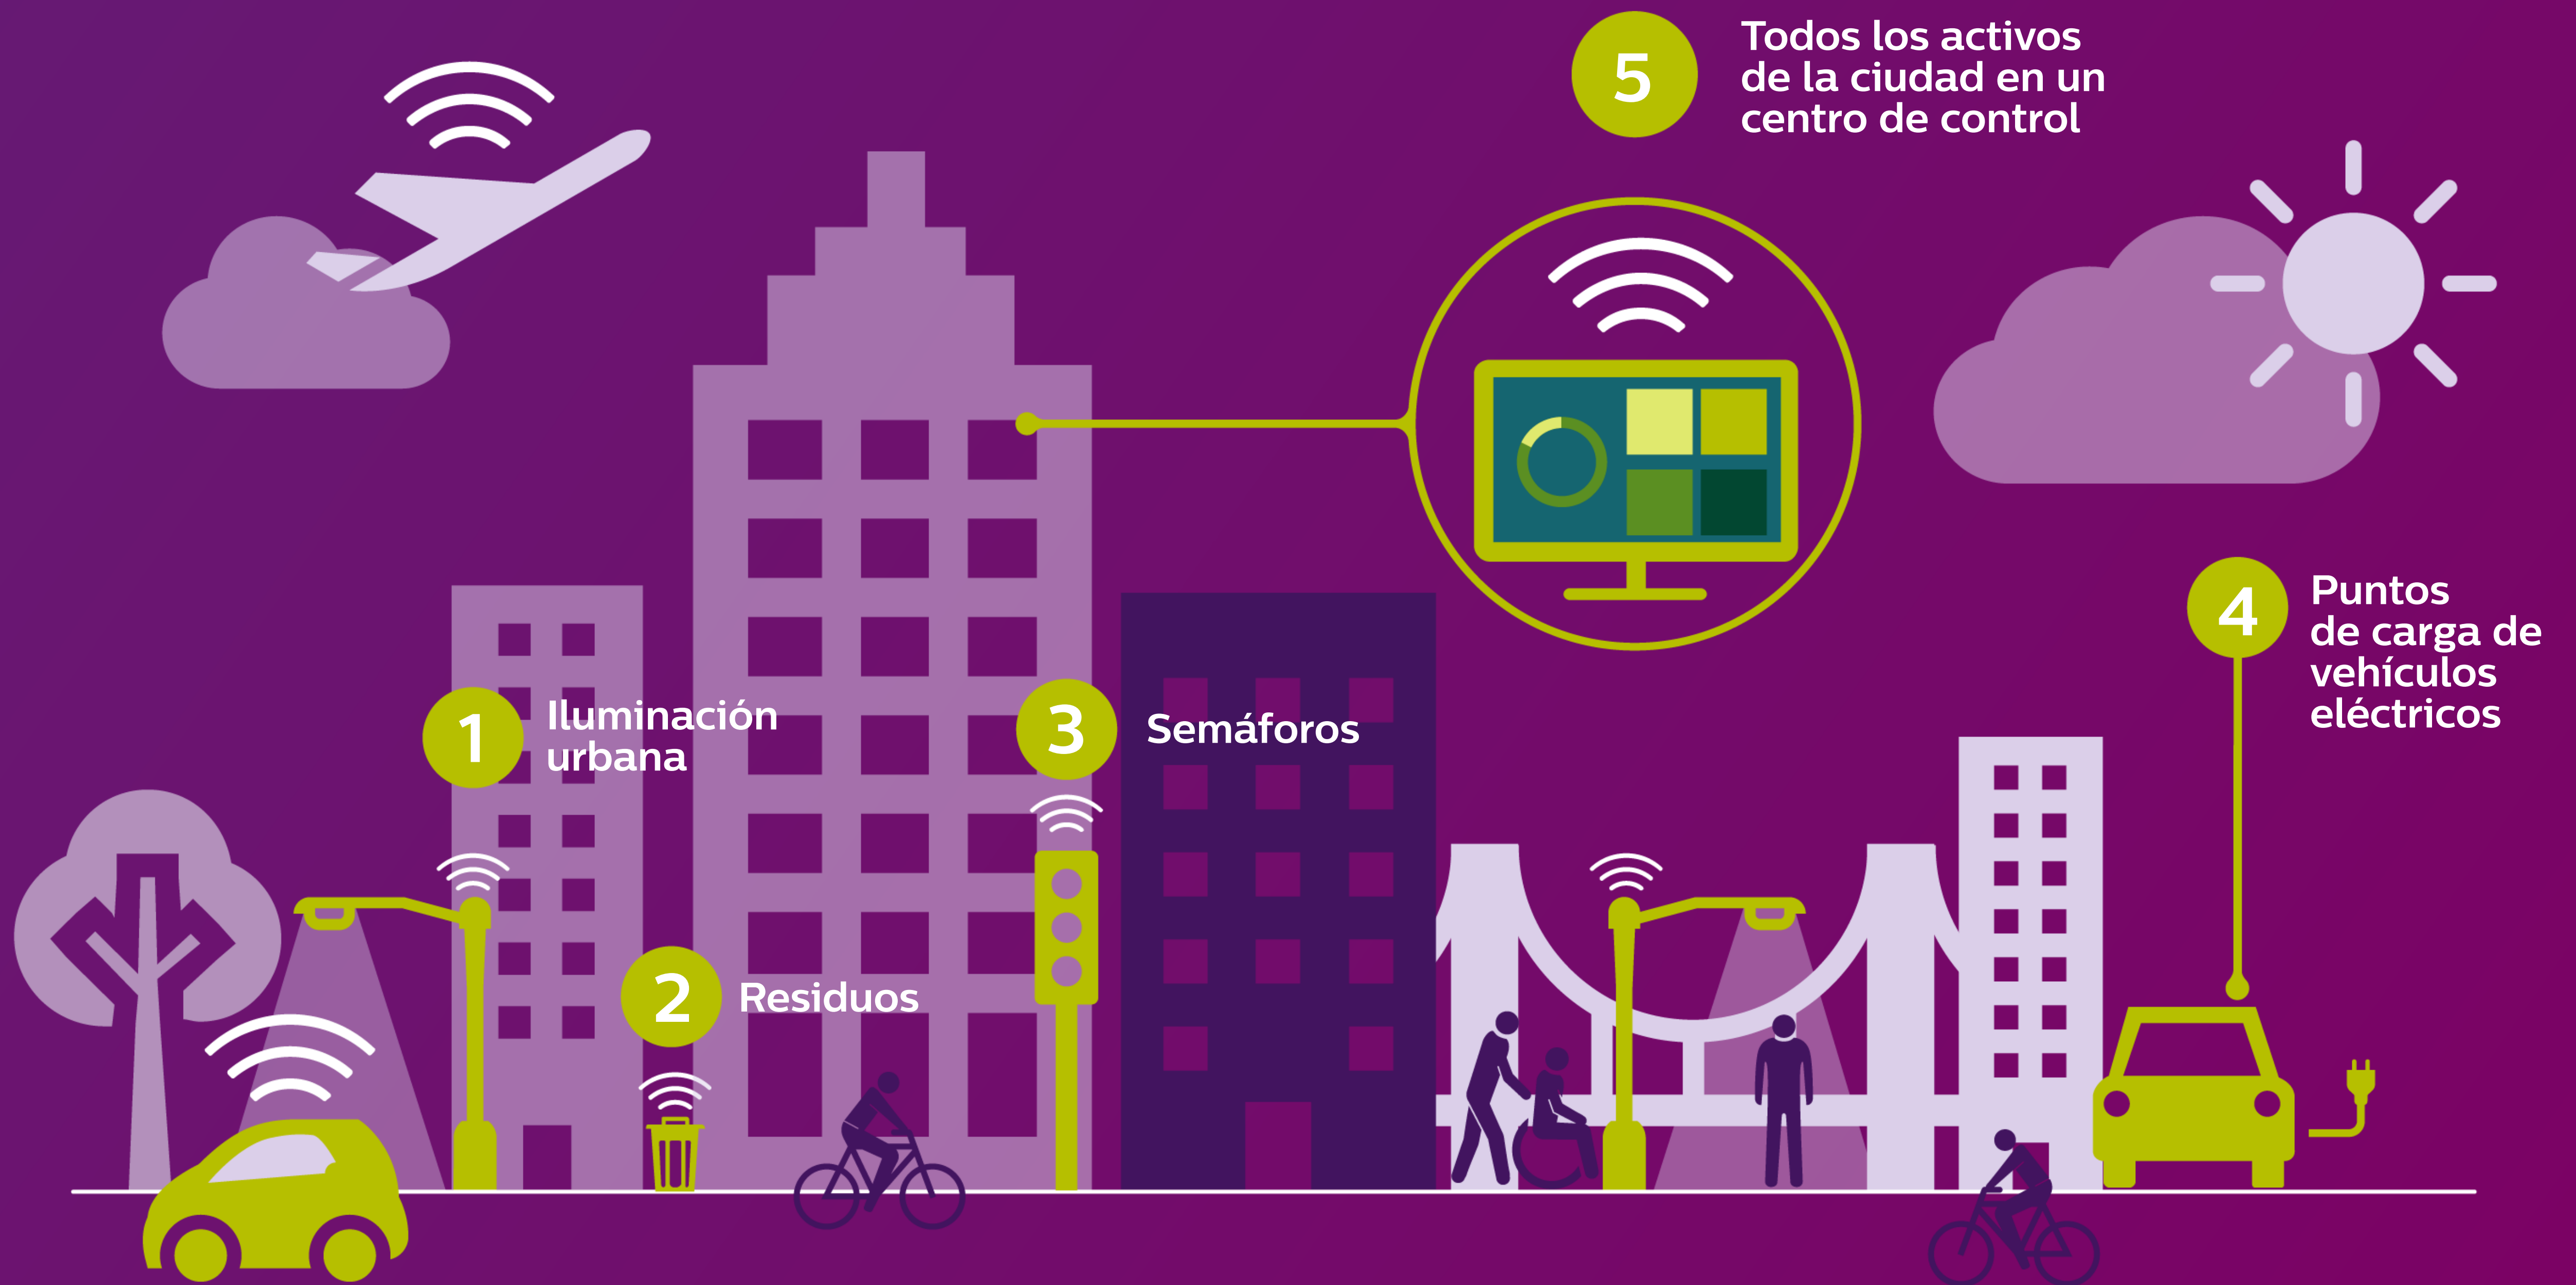

CityTouch y SAP HANA®

- Transparencia en los activos de la ciudad y en las operaciones.
- Rápida información y reacción de respuesta sobre posibles fallos.
- Mejores decisiones, basadas en el conocimiento preciso de los datos.
- Ajuste automático de los servicios urbanos basados en IT.
- Ahorro energético superior al 50% incorporando tecnología LED.
- Un mejor servicio público.