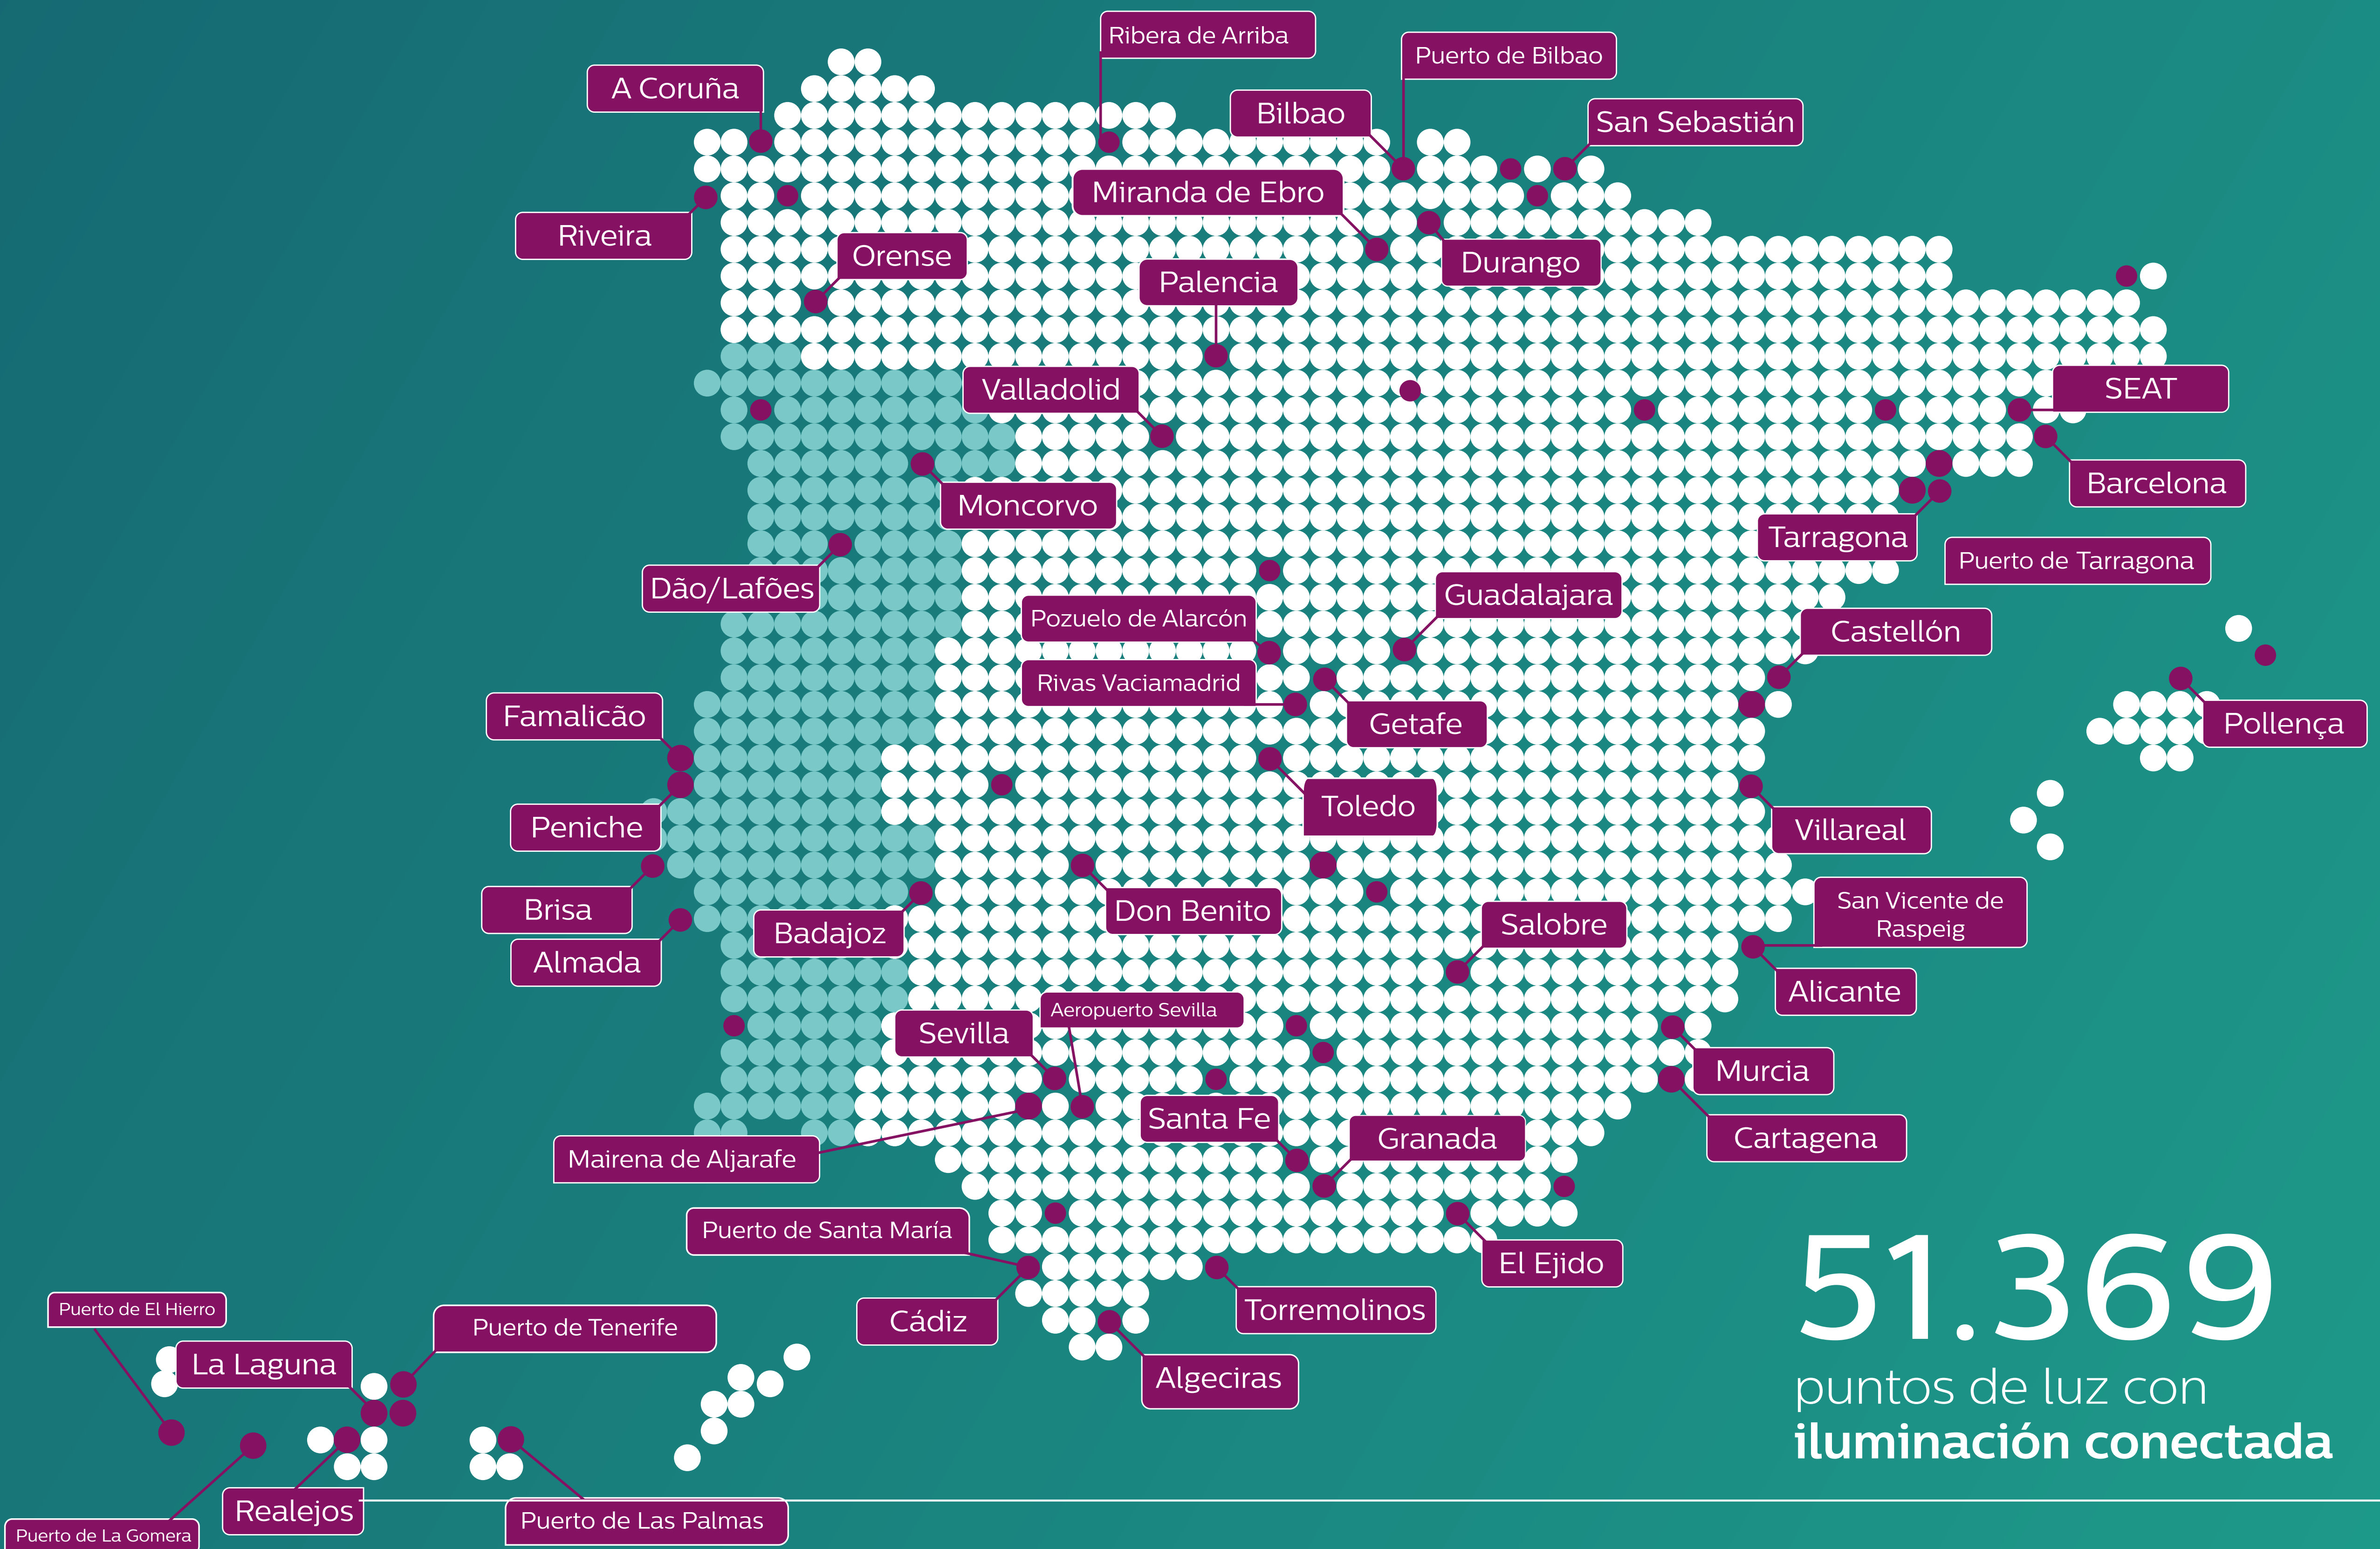

Una vez que incorporamos un software para la monitorización y gestión de las luminarias, podemos crear nuevas aplicaciones para mejorar el sistema. En la ciudad de Siegburg, se añadió a la plataforma de CityTouch una aplicación para el análisis de datos y la gestión de la vida útil. Los datos proporcionados por la aplicación agiliza los trabajos de mantenimiento y ayuda a la toma de decisiones sobre el desarrollo de la infraestructura de iluminación, ahora y en el futuro.

Con el tiempo se podrán incorporar nuevas aplicaciones.

CityTouch en el mundo

● Proyectos representativos de **CityTouch**

● Implantación de **CityTouch**

700 ciudades, en 36 países ya utilizan **CityTouch**

Actuaciones con conectividad en la Península Ibérica

51.369
puntos de luz con
iluminación conectada

PHILIPS

tu **socio de confianza**
en iluminación

Philips es líder global en el mundo de la iluminación, reconocido ampliamente como experto en el sector en cuanto al desarrollo, la fabricación y la aplicación de soluciones de iluminación innovadoras.