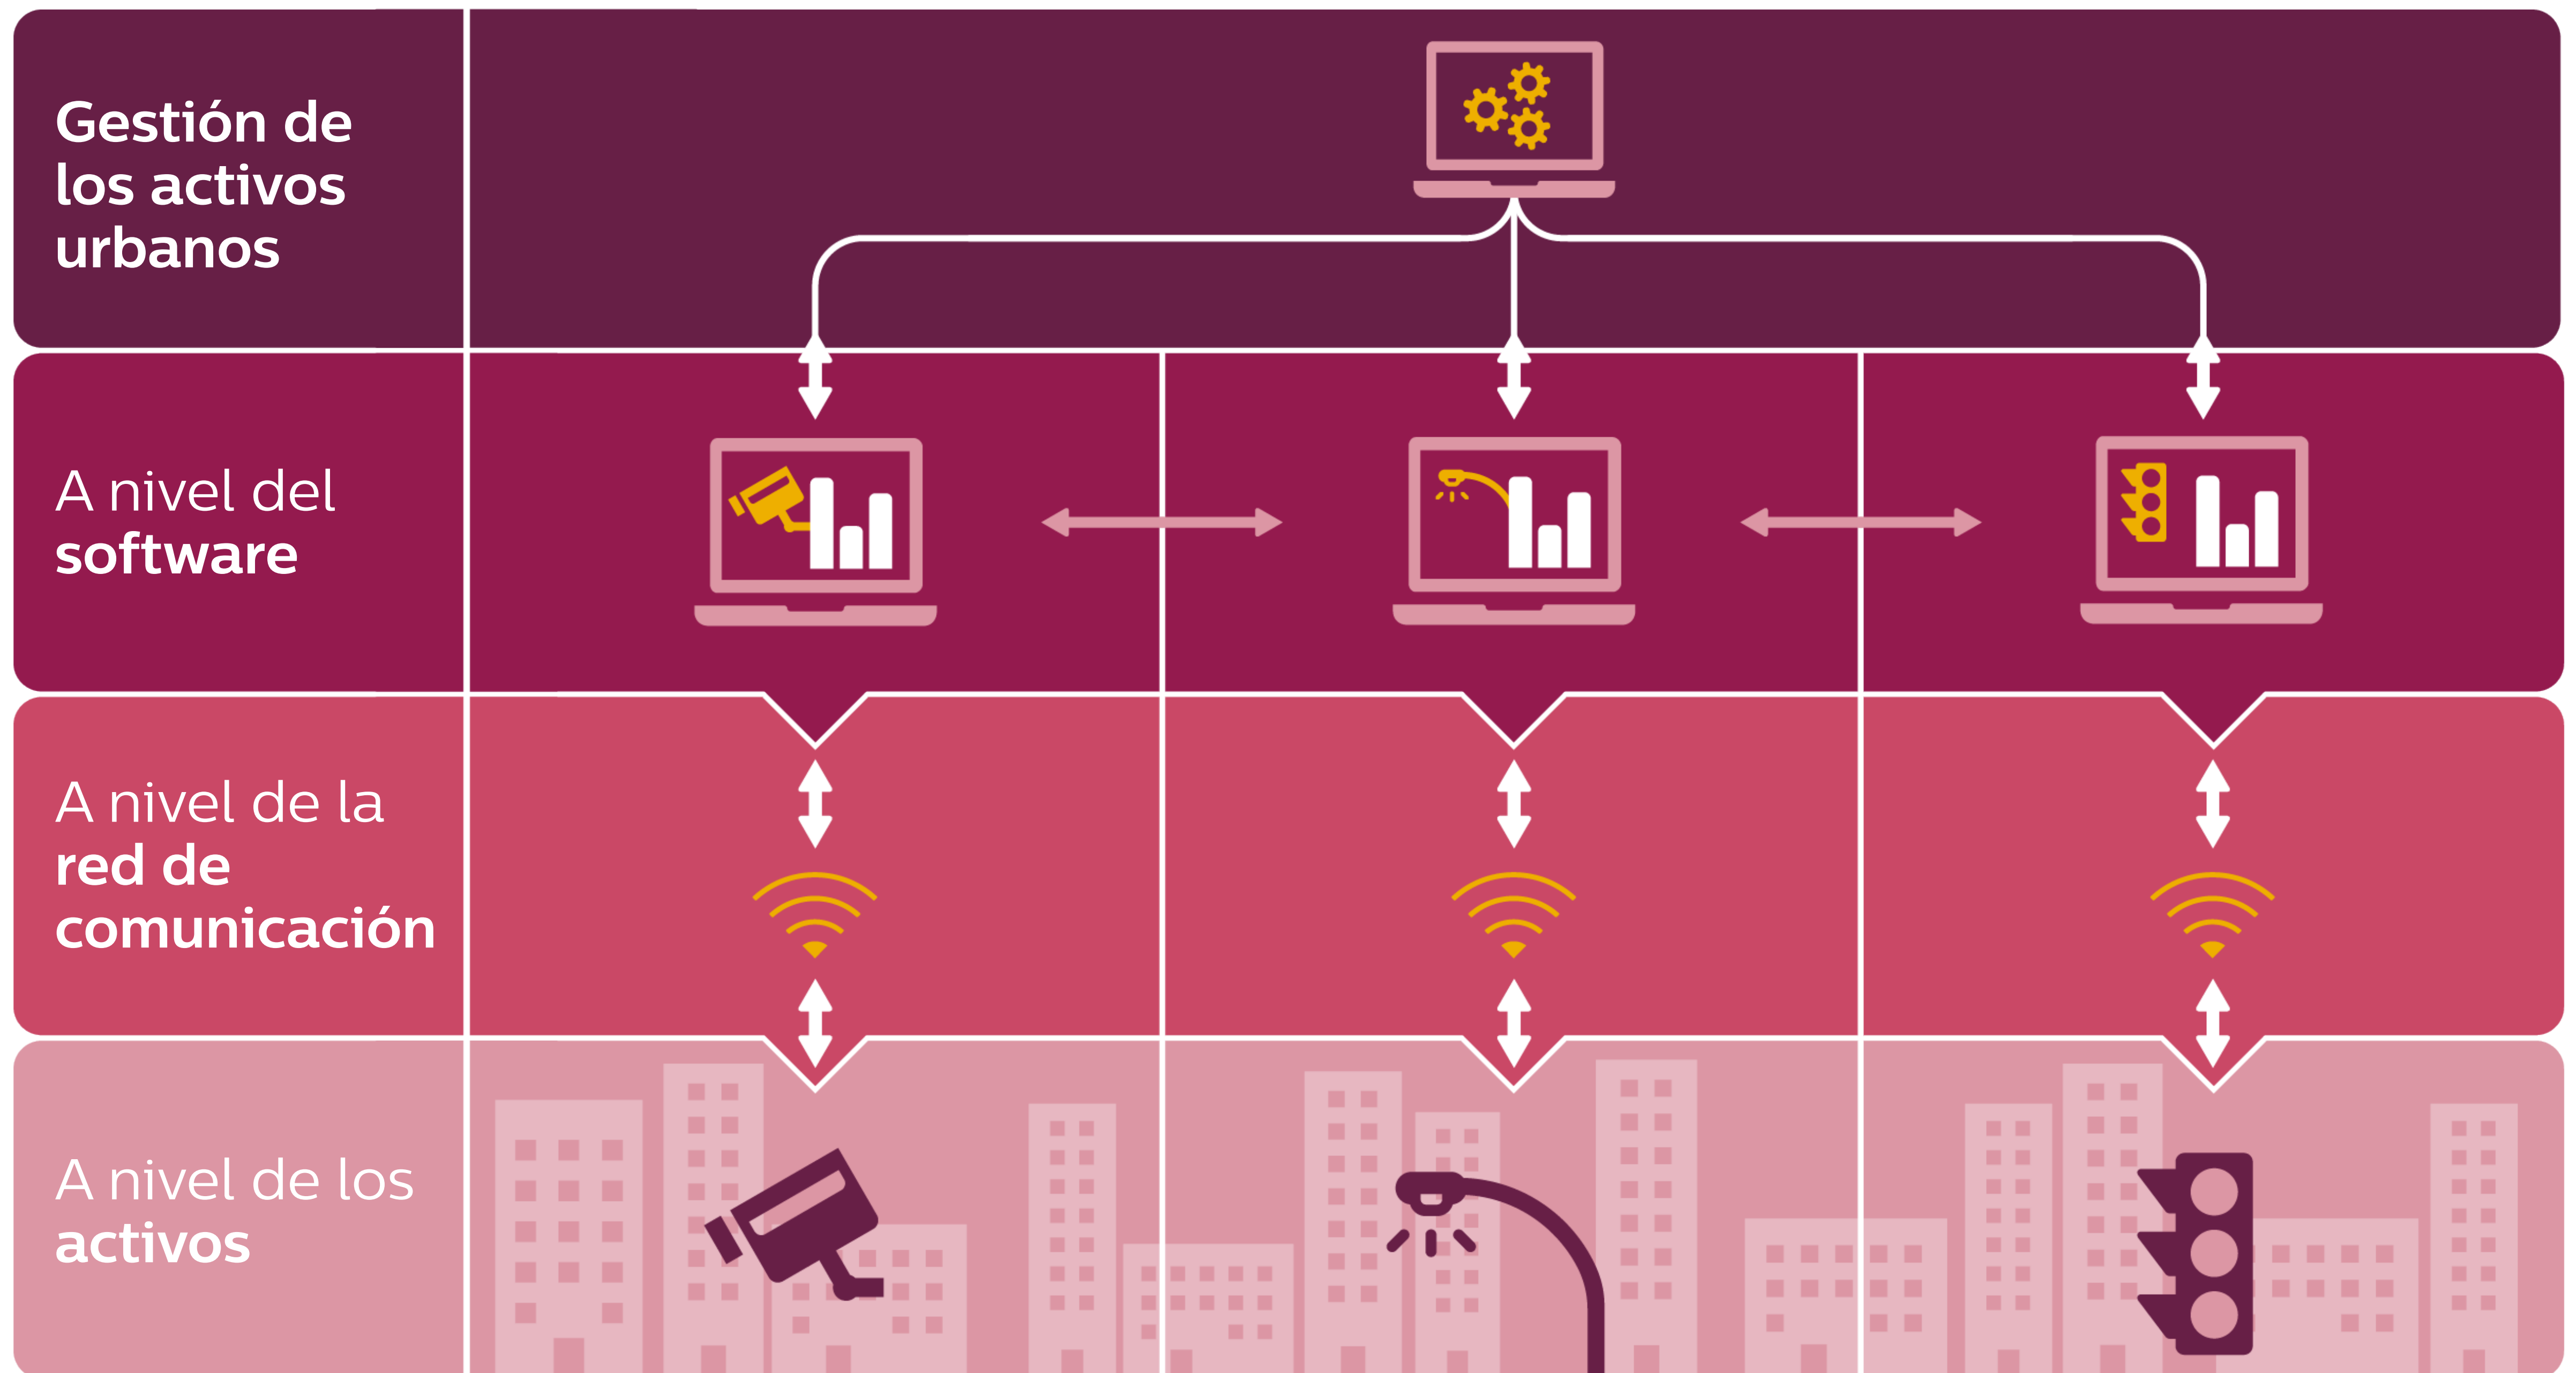

Control sobre la iluminación

Ahorro económico y energético

Soluciones de larga vida útil

Monitorización remota en tiempo real

Potencia la sensación de seguridad

¿Qué ocurriría si las luces de tu calle supieran cuándo continuar encendidas y cuándo apagarse?, ¿Qué ocurriría si pudieras consultar fácilmente a través de internet cuánta energía está gastando el alumbrado urbano y qué luces hay que reparar?, ¿Qué ocurriría si tu ciudad tuviera el control completo sobre su iluminación y pudiera establecer programas y niveles de regulación en función de sus necesidades?, ¿Y si tuviera acceso a la elaboración de análisis y visualizaciones de datos, para tomar mejores decisiones?.

Creemos que esto podría hacer las ciudades más sostenibles, más eficientes y, en definitiva, convertirlas en mejores lugares para vivir. Por este motivo, desarrollamos CityTouch, una plataforma de gestión de iluminación basada en internet que vincula todos los activos de iluminación de la ciudad mediante software, con el que se puede gestionar y controlar la iluminación de toda una ciudad desde un punto de control remoto.

CityTouch connect application

Herramienta de gestión remota de la iluminación que controla las luminarias comunicándose con ellas a través de la red pública de comunicaciones móviles.

CityTouch workflow application

Herramienta de gestión de activos de iluminación que proporciona una visión clara de los activos y los flujos de trabajo de alumbrado urbano.

Promovemos un sistema abierto a todos los niveles

CityTouch y SAP HANA®