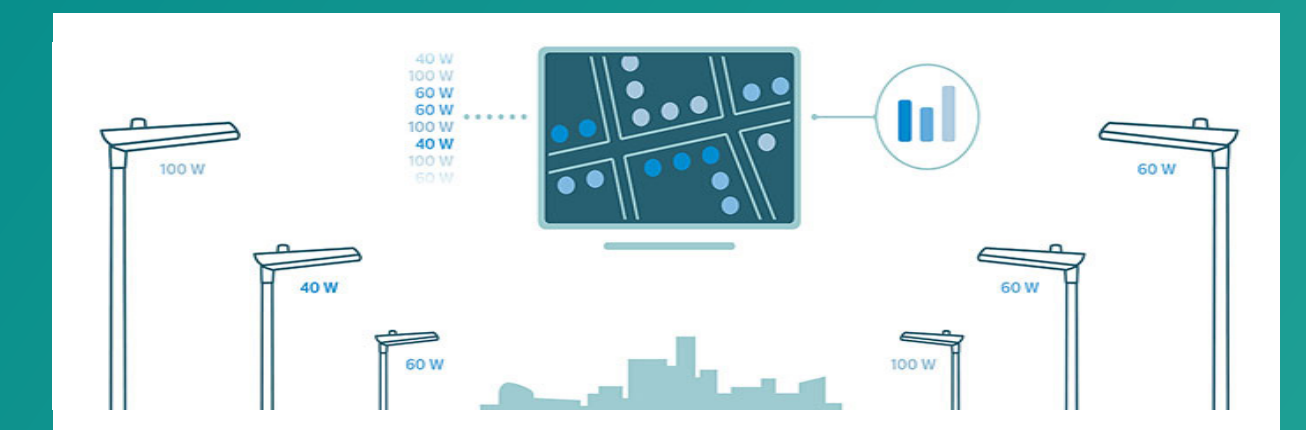

CityTouch connect application

Herramienta de gestión remota de la iluminación que controla las luminarias comunicándose con ellas a través de la red pública de comunicaciones móviles.

CityTouch workflow application