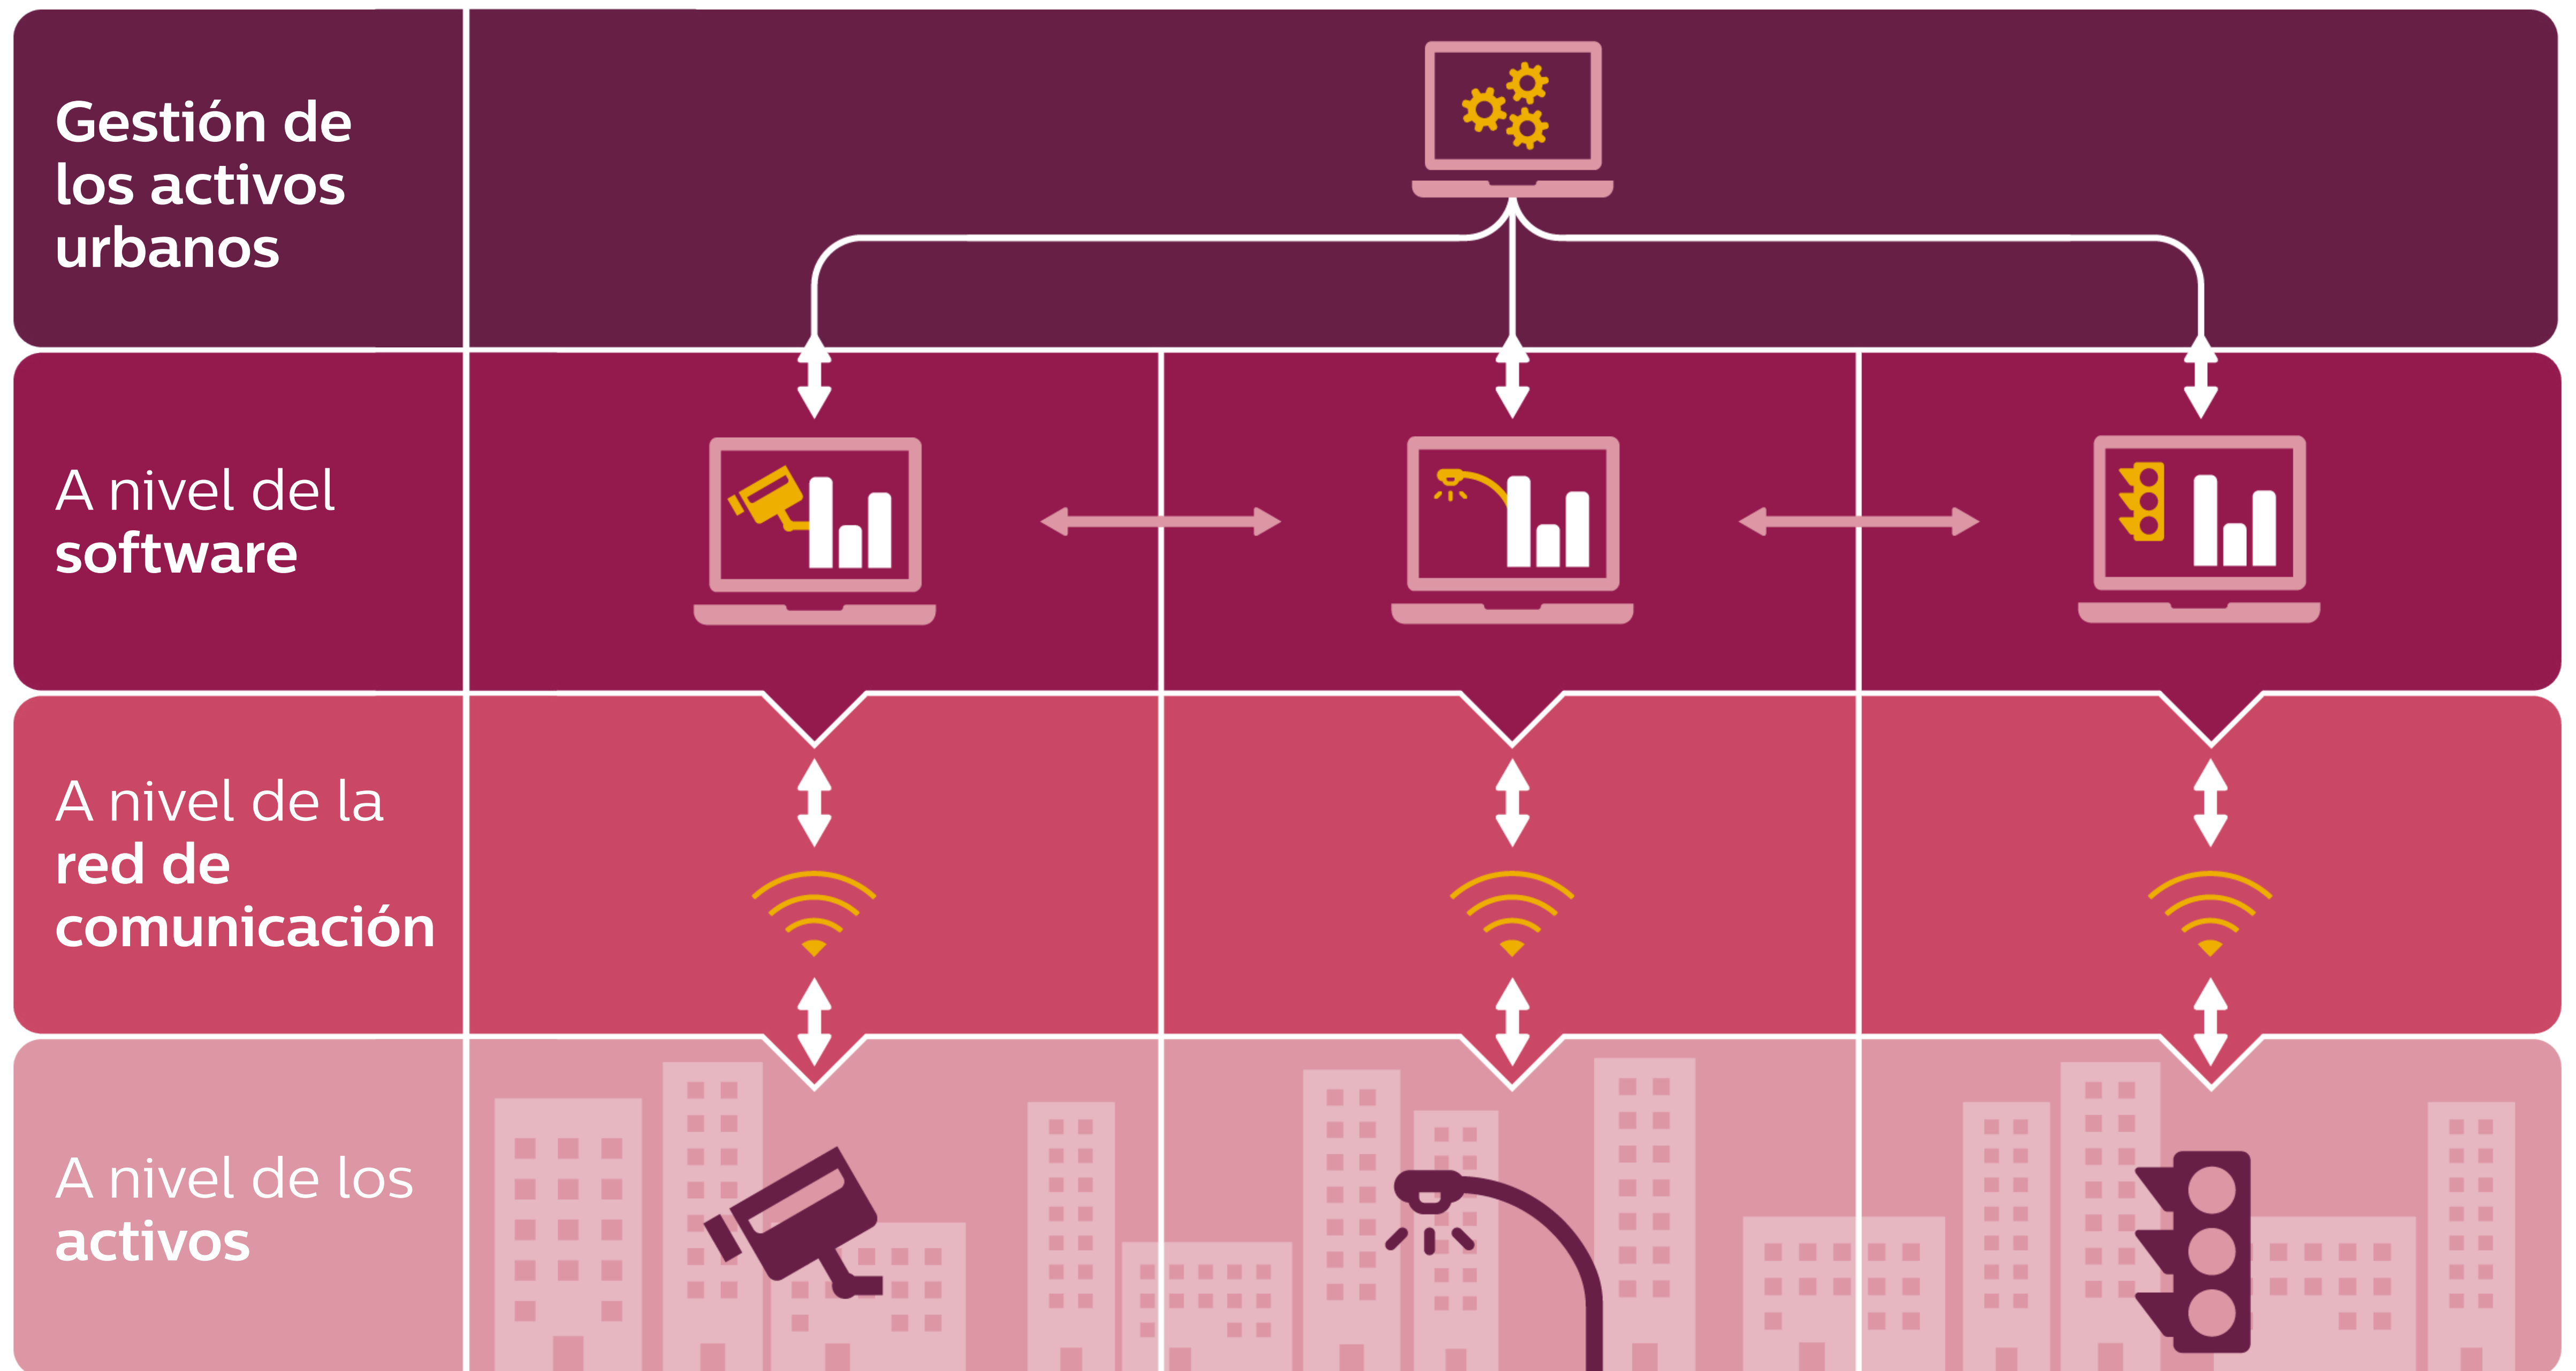

Control sobre la iluminación

Ahorro económico y energético

Soluciones de larga vida útil

Monitorización remota en tiempo real

Potencia la sensación de seguridad

¿Qué ocurriría si las luces de tu calle supieran cuándo continuar encendidas y cuándo apagarse?, ¿Qué ocurriría si pudieras consultar fácilmente a través de internet cuánta energía está gastando el alumbrado urbano y qué luces hay que reparar?, ¿Qué ocurriría si tu ciudad tuviera el control completo sobre su iluminación y pudiera establecer programas y niveles de regulación en función de sus necesidades?, ¿Y si tuviera acceso a la elaboración de análisis y visualizaciones de datos, para tomar mejores decisiones?.

Creemos que esto podría hacer las ciudades más sostenibles, más eficientes y, en definitiva, convertirlas en mejores lugares para vivir. Por este motivo, desarrollamos CityTouch, una plataforma de gestión de iluminación basada en internet que vincula todos los activos de iluminación de la ciudad mediante software, con el que se puede gestionar y controlar la iluminación de toda una ciudad desde un punto de control remoto.

CityTouch connect application

Herramienta de gestión remota de la iluminación que controla las luminarias comunicándose con ellas a través de la red pública de comunicaciones móviles.

CityTouch workflow application

Herramienta de gestión de activos de iluminación que proporciona una visión clara de los activos y los flujos de trabajo de alumbrado urbano.

Promovemos un sistema abierto a todos los niveles

CityTouch y SAP HANA®