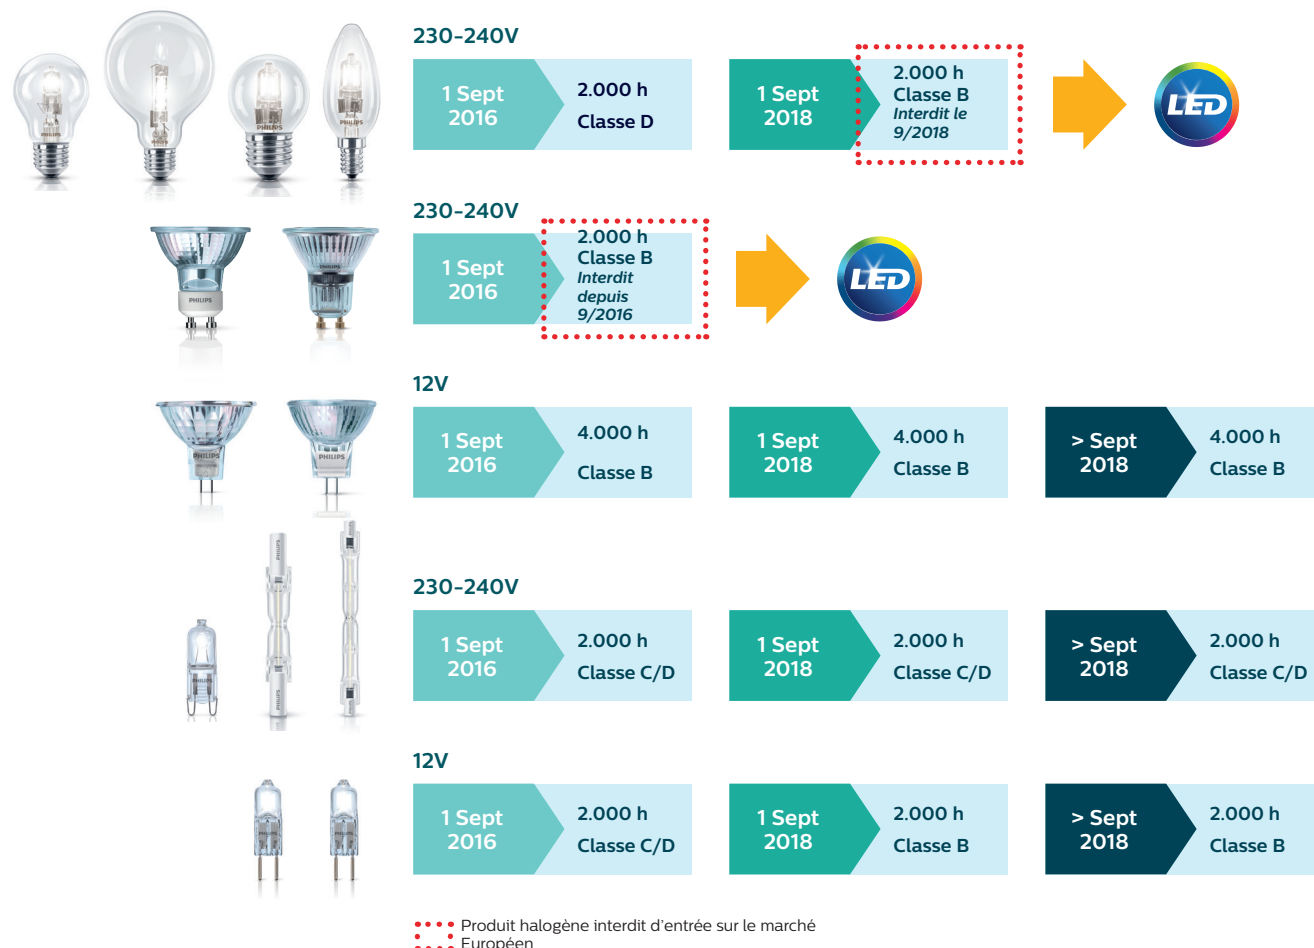

Aperçu de la législation des lampes halogènes

Certaines lampes halogènes comme les capsules, les crayons et les réflecteurs 12V ne sont pas interdites à l'entrée sur le marché européen contrairement aux Standards, Flammes et Sphériques.

Ci-dessous un aperçu de la législation par famille de produits.

Des raisons de s'inquiéter ? Aucune ! Philips propose une large gamme de lampes LED en remplacement des Halogènes bannies (Standards, Flammes et Sphériques) avec des finitions dépolies ou claires ainsi que différentes températures de couleurs ! Il vous est également possible d'opter pour une solution gradable ou non-gradable.

Vous trouverez ci-dessous notre liste de recommandations pour le remplacement des lampes halogènes bannies par des alternatives LED rentables, efficaces et permettant de réaliser des économies d'énergie allant jusqu'à 90% !