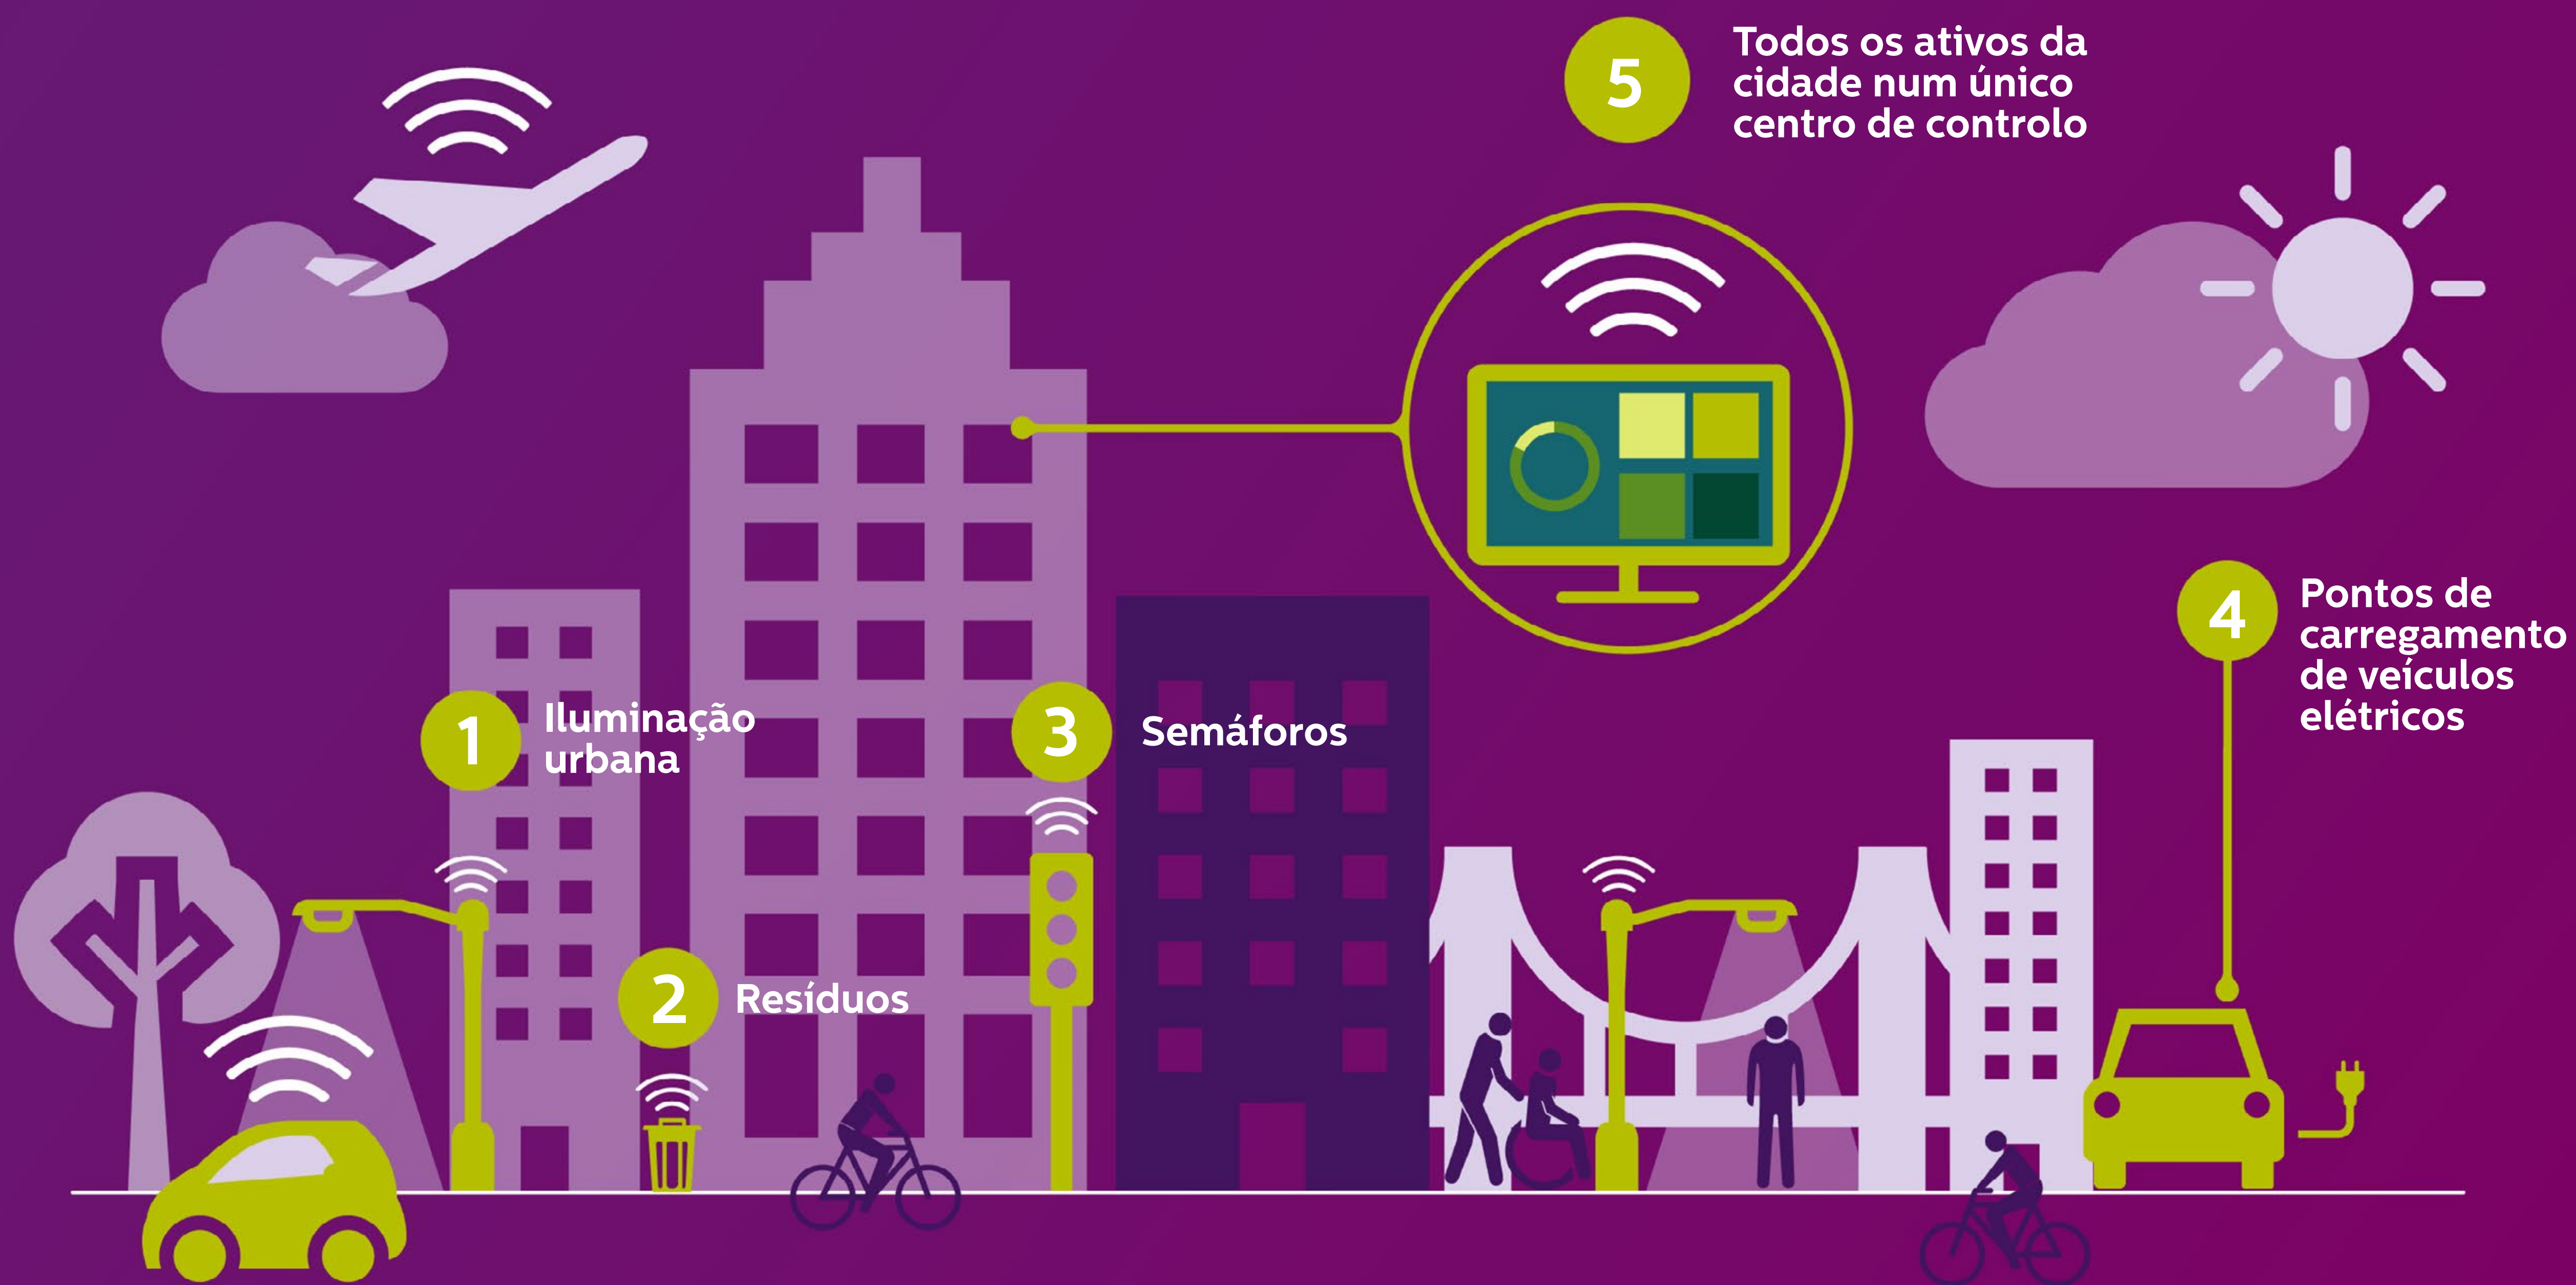

CityTouch e SAP HANA®

- Transparência nos ativos da cidade e nas operações.
- Rápidas informações e reação de resposta relativamente a possíveis falhas.
- Melhores decisões, baseadas no conhecimento preciso dos dados.
- Ajuste automático dos serviços urbanos baseados em TI.
- Poupança energética superior a 50% ao incorporar a tecnologia LED.
- Um melhor serviço público.