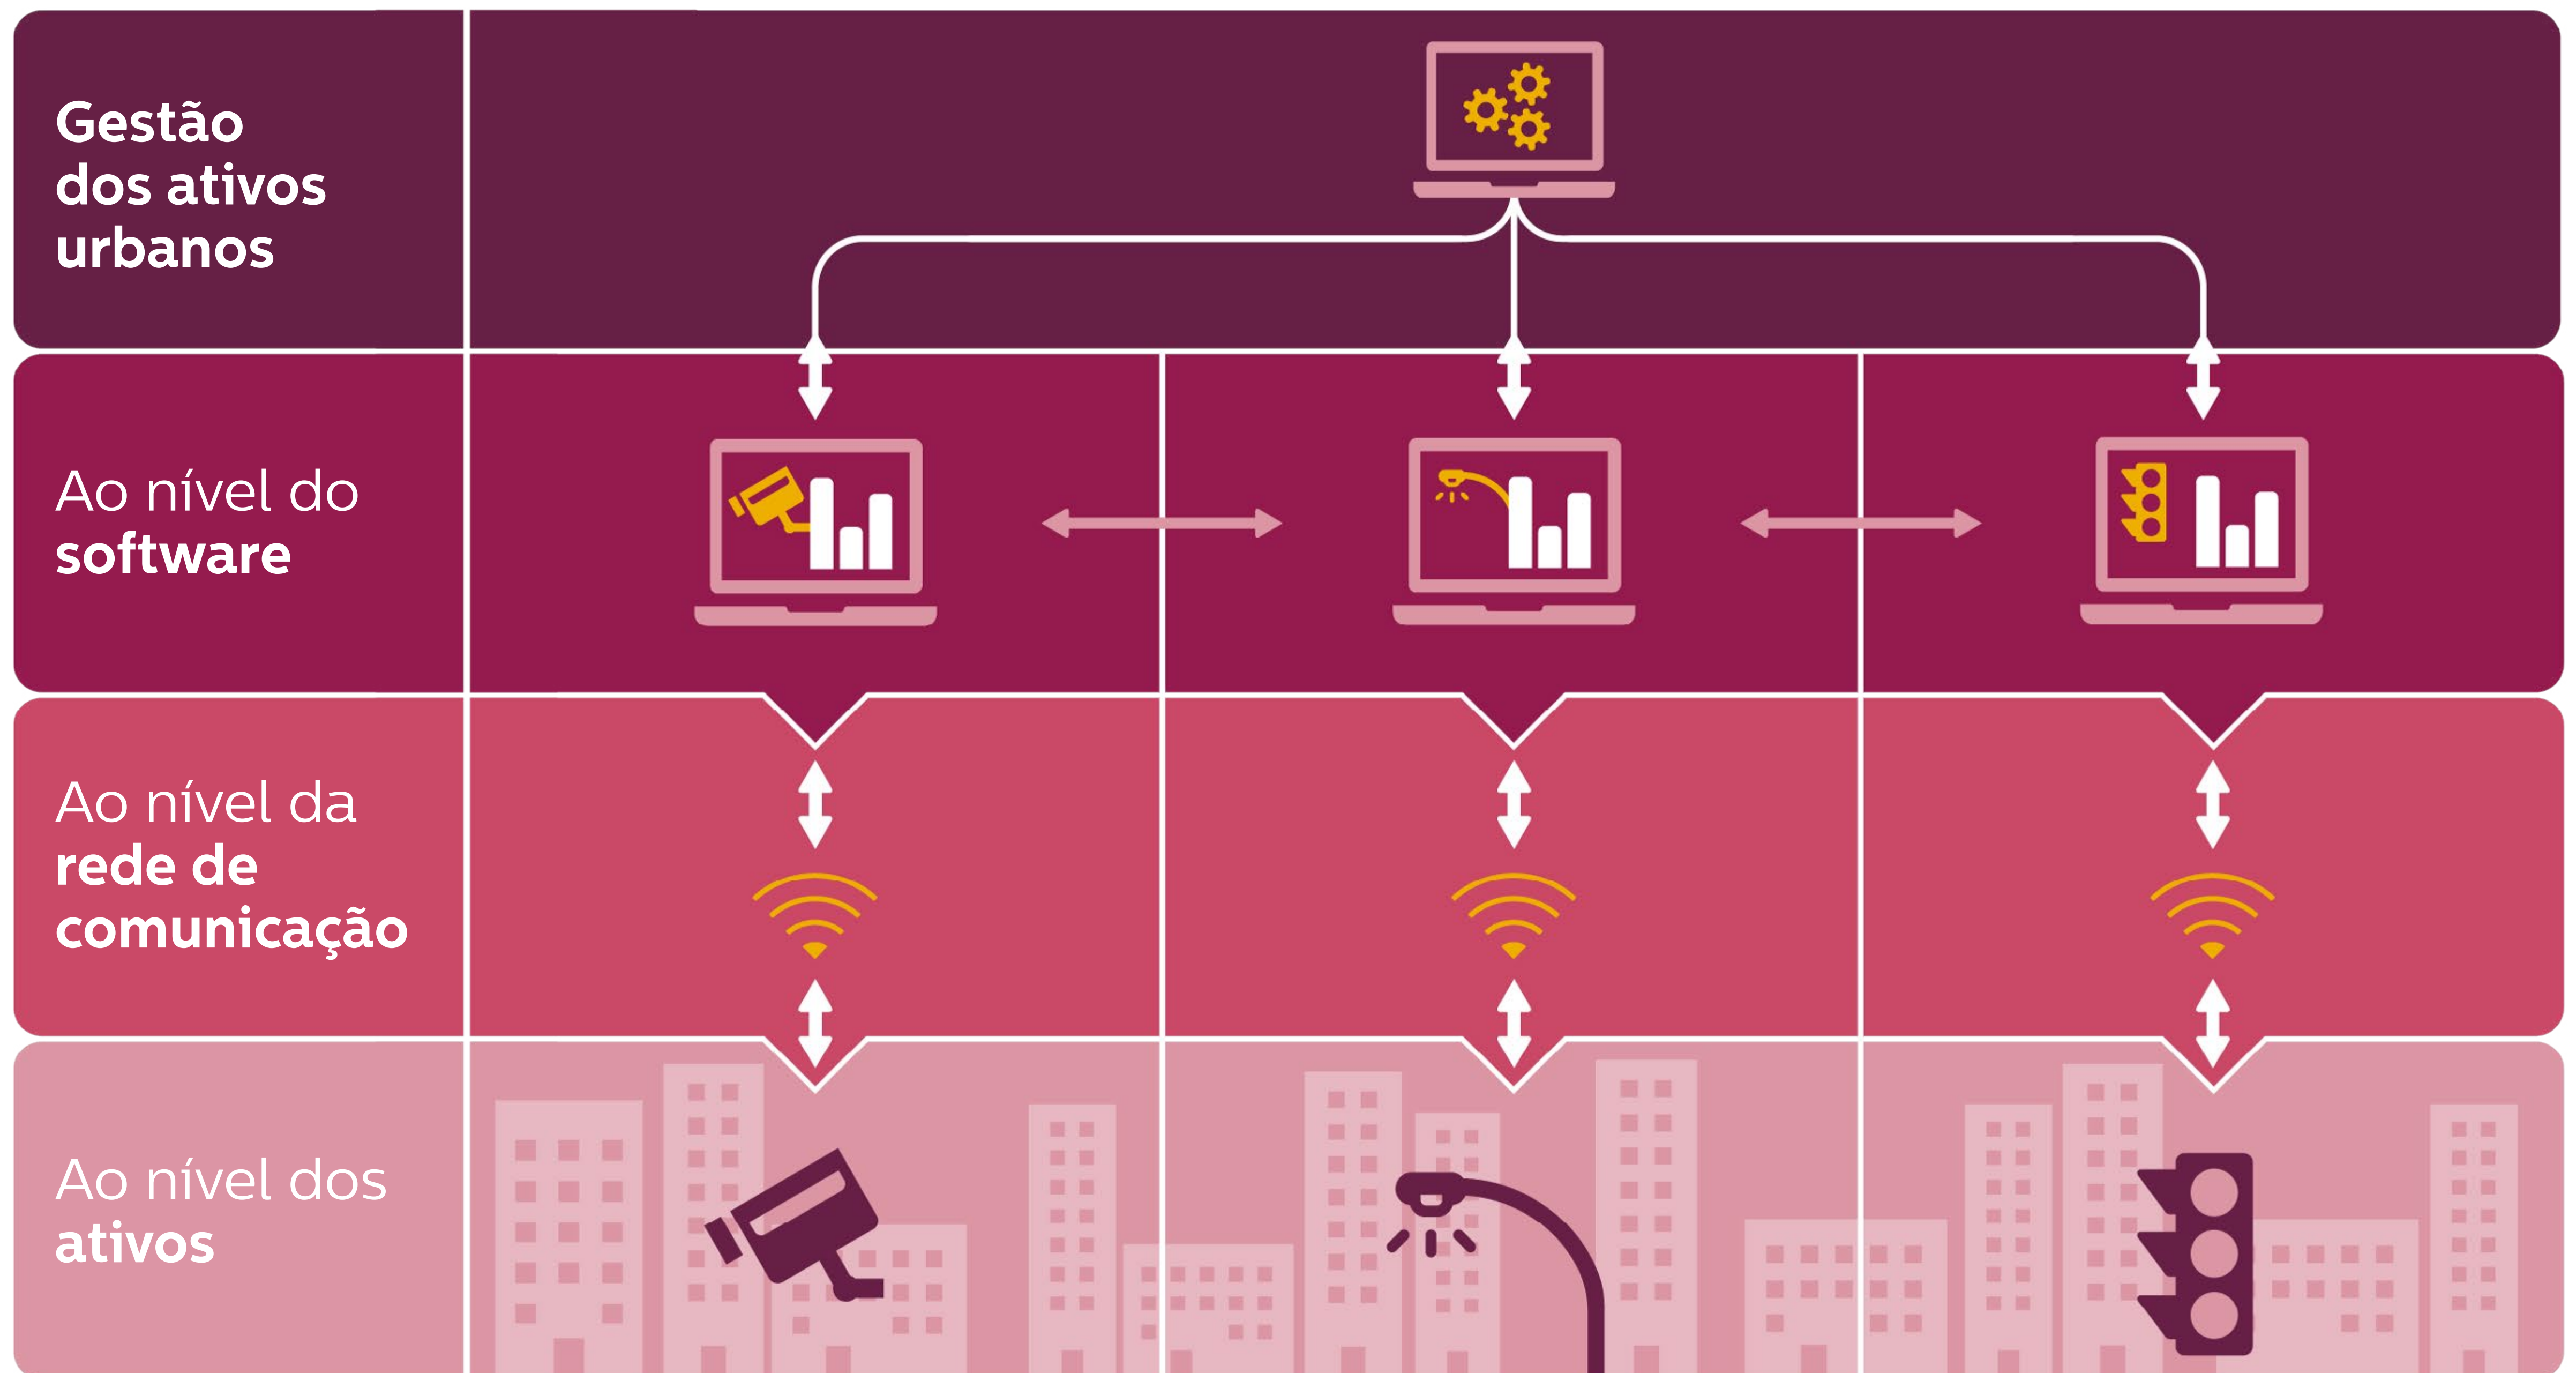

Controlo sobre a iluminação

Poupança económica e energética

Soluções com vida útil longa

Monitorização remota em tempo real

Potencia a sensação de segurança

Como seria se as luzes da sua rua soubessem quando devem permanecer acesas e quando se devem apagar? Como seria se pudesse consultar facilmente, através da Internet, a energia que a iluminação urbana está a gastar e quais as luzes a reparar? Como seria se a sua cidade tivesse total controlo sobre a iluminação e pudesse estabelecer programas e níveis de regulação consoante as suas necessidades? E se tivesse acesso à realização de análises e visualizações de dados para tomar as melhores decisões?

Acreditamos que, desta forma, as cidades poderiam tornar-se mais sustentáveis, mais eficientes e converter-se definitivamente em melhores lugares para se viver. Por este motivo, desenvolvemos CityTouch, uma plataforma de gestão da iluminação baseada na Internet que associa todos os ativos de iluminação da cidade através de software, com o qual é possível gerir e controlar a iluminação de toda uma cidade a partir de um ponto de controlo remoto.

CityTouch connect application

Ferramenta de gestão remota da iluminação que controla as luminárias, comunicando com as mesmas através da rede pública de comunicações móveis.

CityTouch workflow application

Ferramenta de gestão de ativos de iluminação que proporciona uma visão clara dos ativos e dos fluxos de trabalho da iluminação urbana.

Promovemos um sistema aberto **a todos os níveis**

CityTouch e SAP HANA®