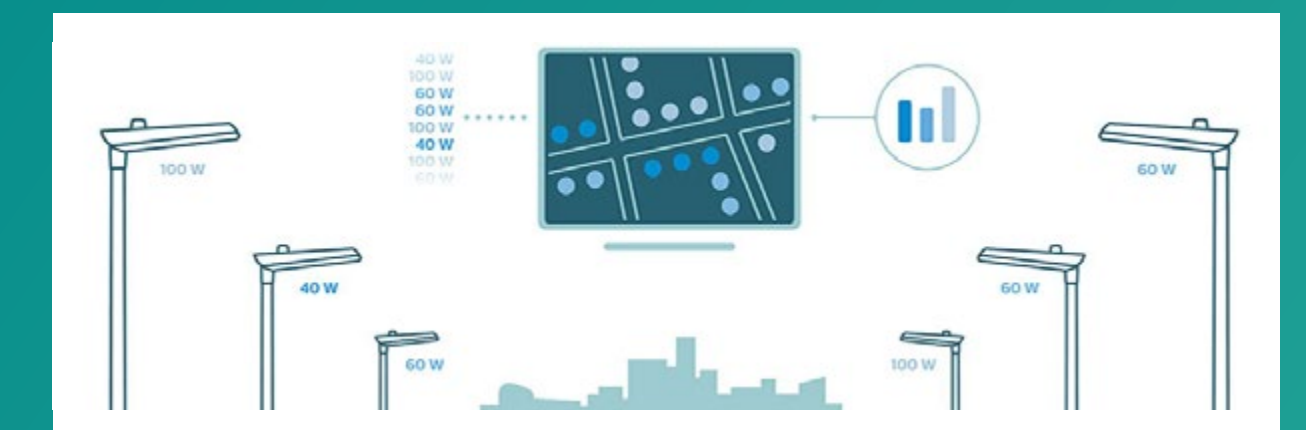

CityTouch connect application

Ferramenta de gestão remota da iluminação que controla as luminárias, comunicando com as mesmas através da rede pública de comunicações móveis.

CityTouch workflow application