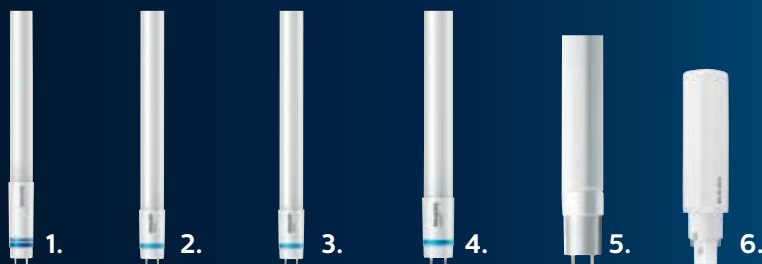

LED-Ljuskällor

Lysrör

LED-lysrör

från PHILIPS

E-nummer	Produktbenämning	Effekt (W)	Ersätter (W)	Längd (mm)	Färg-temp. (K)	EMP starter	Roterbar sockel	CRI	Livs-längd (Ktim)	Lumen	Lm/W	EM/HF	EEL
5. CorePro LED lysrör													
82 913 70	CorePro LEDtube 600mm 8W840 C G	8	18	600	4000	Ja	Nej	80	30	800	100	EM	A+
82 913 71	CorePro LEDtube 600mm 8W865 C G	8	18	600	6500	Ja	Nej	80	30	800	100	EM	A+
82 913 73	CorePro LEDtube 1200mm 16W840 C G	16	36	1200	4000	Ja	Nej	80	30	1600	100	EM	A+
82 913 74	CorePro LEDtube 1200mm 16W865 C G	16	36	1200	6500	Ja	Nej	80	30	1600	100	EM	A+
83 491 67	CorePro LEDtube 1500mm 20W 840 C	20	58	1500	4000	Ja	Nej	80	30	2000	91	EM	A+
83 491 68	CorePro LEDtube 1500mm 20W 865 C	20	58	1500	6500	Ja	Nej	80	30	2000	91	EM	A+