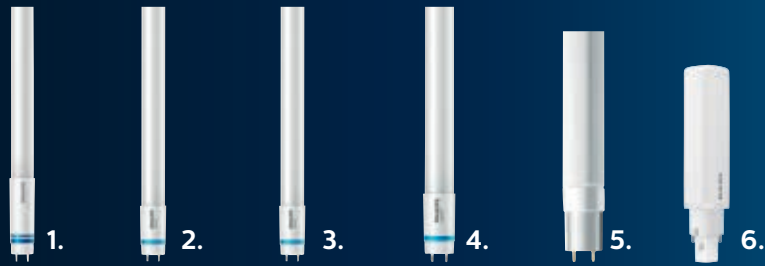

LED-lysrör från PHILIPS

E-nummer	Produktbenämning	Effekt (W)	Ersätter (W)	Längd (mm)	Färg-temp. (K)	EMP starter	Roterbar sockel	CRI	Livs-längd (Ktim)	Lumen	Lm/W	EM/HF	EEL
1. MASTER LED lysrör för HF drift													
82 915 06	MAS LEDtube HF 1200mm SO 16.5W 840 T8 RN	16,5	36	1200	4000	Nej	Ja	83	50	1600	97	HF	A
82 915 07	MAS LEDtube HF 1200mm SO 16.5W 865 T8 RN	16,5	36	1200	6500	Nej	Ja	83	50	1600	97	HF	A
82 905 35	MAS LEDtube HF 1500mm SO 22W840 T8	22	58	1500	4000	Nej	Ja	83	50	2000	91	HF	A+
82 905 43	MAS LEDtube HF 1500mm SO 22W865 T8	22	58	1500	6500	Nej	Ja	83	50	2000	91	HF	A+
82 908 42	MAS LEDtube HF 1200mm HO 18W840 T8	18	36	1200	4000	Nej	Ja	83	50	2100	117	HF	A+
82 908 43	MAS LEDtube HF 1200mm HO 18W865 T8	18	36	1200	6500	Nej	Ja	83	50	2100	117	HF	A+
82 913 69	MAS LEDtube HF 1200mm HO 18W830 T8	18	36	1200	3000	Nej	Ja	83	50	2000	111	HF	A+
82 905 44	MAS LEDtube HF 1500mm HO 25W840 T8	25	58	1500	4000	Nej	Ja	83	50	3100	124	HF	A+
82 905 45	MAS LEDtube HF 1500mm HO 25W865 T8	25	58	1500	6500	Nej	Ja	83	50	3100	124	HF	A+
82 915 08	MAS LEDtube HF 1500mm HO 25W830 T8	25	58	1500	3000	Nej	Ja	83	50	2900	116	HF	A+
82 916 75	MAS LEDtube HF 1200mm UO 21W830 T8	21	36	1200	3000	Nej	Ja	83	50	2300	110	HF	A+
82 916 76	MAS LEDtube HF 1200mm UO 21W840 T8	21	36	1200	4000	Nej	Ja	83	50	2500	119	HF	A++
82 916 77	MAS LEDtube HF 1200mm UO 21W865 T8	21	36	1200	6500	Nej	Ja	83	50	2500	119	HF	A++
82 916 78	MAS LEDtube HF 1500mm UO 26W830 T8	26	58	1500	3000	Nej	Ja	83	50	3400	131	HF	A++
82 916 79	MAS LEDtube HF 1500mm UO 26W840 T8	26	58	1500	4000	Nej	Ja	83	50	3700	142	HF	A++
82 916 80	MAS LEDtube HF 1500mm UO 26W865 T8	26	58	1500	6500	Nej	Ja	83	50	3700	142	HF	A++
2. MASTER LED lysrör med Ultra Output (Lumen)													
82 908 44	MAS LEDtube 1200mm UO 20W 830 T8 ROT	20	36	1200	3000	Ja	Ja	83	50	2300	115	EM	A+
82 908 45	MAS LEDtube 1200mm UO 20W 840 T8 ROT	20	36	1200	4000	Ja	Ja	83	50	2500	125	EM	A++
82 908 46	MAS LEDtube 1200mm UO 20W 865 T8 ROT	20	36	1200	6500	Ja	Ja	83	50	2500	125	EM	A++
82 908 47	MAS LEDtube 1500mm UO 25W 830 T8 ROT	25	58	1500	3000	Ja	Ja	83	50	3400	136	EM	A++
82 908 48	MAS LEDtube 1500mm UO 25W 840 T8 ROT	25	58	1500	4000	Ja	Ja	83	50	3700	148	EM	A++
82 908 49	MAS LEDtube 1500mm UO 25W 865 T8 ROT	25	58	1500	6500	Ja	Ja	83	50	3700	148	EM	A++
3. MASTER LED lysrör med High- Output (Lumen)													
82 901 25	MAS LEDtube 1200mm HO 20W 830 T8 ROT	20	36	1200	3000	Ja	Ja	83	50	1900	95	EM	A+
83 493 44	MAS LEDtube 1200mm HO 18W 840 T8 ROT	18	36	1200	4000	Ja	Ja	83	50	2100	105	EM	A+
83 493 45	MAS LEDtube 1200mm HO 18W 865 T8 ROT	18	36	1200	6500	Ja	Ja	83	50	2100	105	EM	A+
82 901 50	MAS LEDtube 1500mm HO 23W 830 ROT	23	58	1500	3000	Ja	Ja	83	50	2900	126	EM	A+
82 905 46	MAS LEDtube 1500mm HO 23W 840 ROT	23	58	1500	4000	Ja	Ja	83	50	3100	135	EM	A+
82 901 51	MAS LEDtube 1500mm HO 23W 865 ROT	23	58	1500	6500	Ja	Ja	83	50	3100	135	EM	A+
4. Master LED lysrör													
82 908 39	MAS LEDtube 600mm 10W 830 T8 ROT	10	18	600	3000	Ja	Ja	83	50	1000	100	EM	A+
82 908 40	MAS LEDtube 600mm 10W 840 T8 ROT	10	18	600	4000	Ja	Ja	83	50	1050	105	EM	A+
82 908 41	MAS LEDtube 600mm 10W 865 T8 ROT	10	18	600	6500	Ja	Ja	83	50	1050	105	EM	A+
82 905 47	MAS LEDtube 1200mm SO 14.5W 840 T8 ROT	14,5	36	1200	4000	Ja	Ja	83	50	1600	110	EM	A+
82 901 49	MAS LEDtube 1200mm SO 14.5W 865 T8 ROT	14,5	36	1200	6500	Ja	Ja	83	50	1600	110	EM	A+
82 901 29	MAS LEDtube 1500mm SO 20W 840 T8	20	58	1500	4000	Ja	Ja	83	50	2000	100	EM	A+
82 905 48	MAS LEDtube 1500mm SO 20W 865 T8	20	58	1500	6500	Ja	Ja	83	50	2000	100	EM	A+