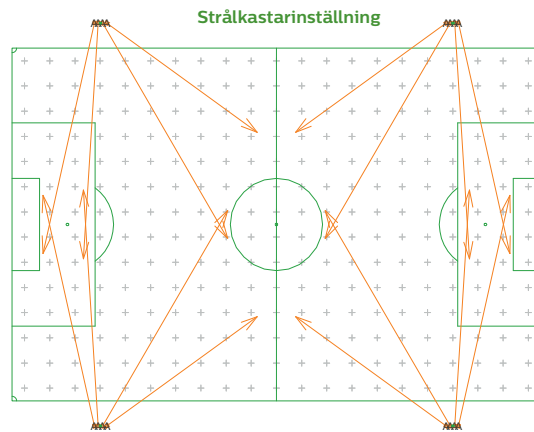

Specifikation ClearFlood Large

Stolpar	4 x 18 m
Antal strålkastare	16 x ClearFlood Large 549 W
Strålkastartyp	BVP65 1xECO65k/757 A/28-MB
Systemeffekt	8.78 kW
Medelbelysning	> 75 lux
Jämnhet (min/medel)	> 0.5
Ra	> 70
Bibehållningsfaktor	0.9