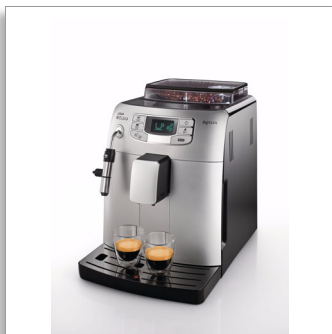

Philips Saeco Intelia  
Machine à espresso  
automatique

**Classe**

## Un espresso authentique

En toute simplicité

Seul le modèle Philips Saeco Intelia vous offre une expérience espresso parfaite.  
Intelligent et facile à nettoyer.

HD8752