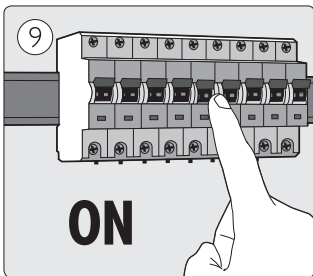

17435/**/P7
17436/**/P7

Gebruiksaanwijzing
Notice d'emploi
Benutzerhandbuch
User manual
Manual de usuario

PHILIPS

www.meethue.com/getstarted

Signify
I.B.R.S. / C.C.R.I. Numéro 10461
5600VB Eindhoven, the
Netherlands
☎ 00800-74454775