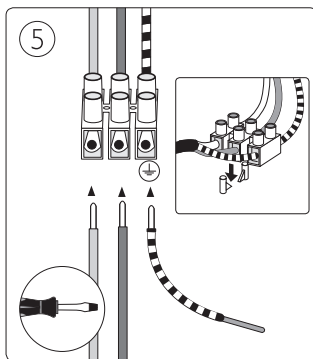

17435/**/P7
17436/**/P7

Gebruiksaanwijzing
Notice d'emploi
Benutzerhandbuch
User manual
Manual de usuario

PHILIPS

www.meethue.com/getstarted

Signify
I.B.R.S. / C.C.R.I. Numéro 10461
5600VB Eindhoven, the
Netherlands
☎ 00800-74454775