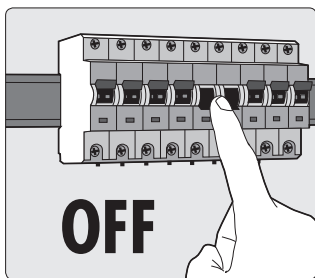

17435/**/P7
17436/**/P7

Gebruiksaanwijzing
Notice d'emploi
Benutzerhandbuch
User manual
Manual de usuario

PHILIPS

www.meethue.com/getstarted

Signify
I.B.R.S. / C.C.R.I. Numéro 10461
5600VB Eindhoven, the
Netherlands
☎ 00800-74454775