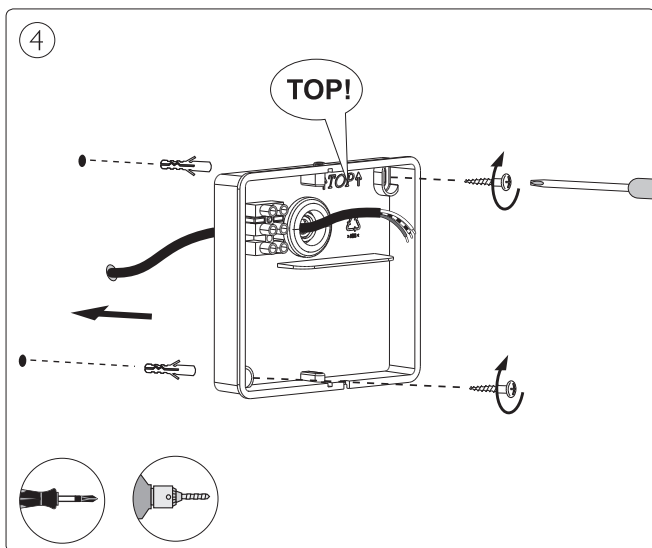

17435/**/P7
17436/**/P7

Gebruiksaanwijzing
Notice d'emploi
Benutzerhandbuch
User manual
Manual de usuario

PHILIPS

www.meethue.com/getstarted

Signify
I.B.R.S. / C.C.R.I. Numéro 10461
5600VB Eindhoven, the
Netherlands
☎ 00800-74454775