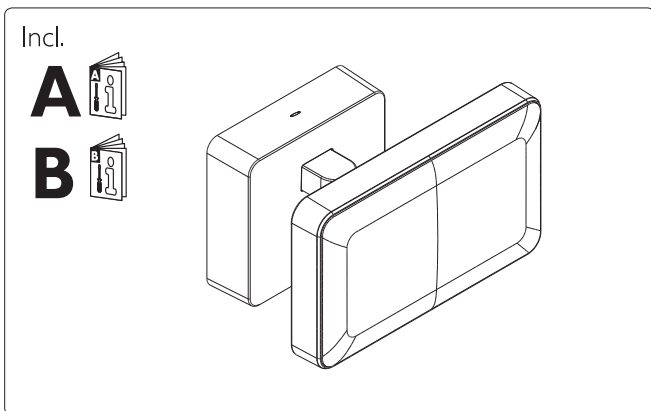

17435/**/P7
17436/**/P7

Gebruiksaanwijzing
Notice d'emploi
Benutzerhandbuch
User manual
Manual de usuario

PHILIPS

www.meethue.com/getstarted

Signify
I.B.R.S. / C.C.R.I. Numéro 10461
5600VB Eindhoven, the
Netherlands
☎ 00800-74454775