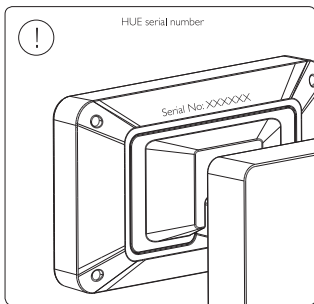

17435/**/P7
17436/**/P7

Gebruiksaanwijzing
Notice d'emploi
Benutzerhandbuch
User manual
Manual de usuario

PHILIPS

www.meethue.com/getstarted

Signify
I.B.R.S. / C.C.R.I. Numéro 10461
5600VB Eindhoven, the
Netherlands
☎ 00800-74454775