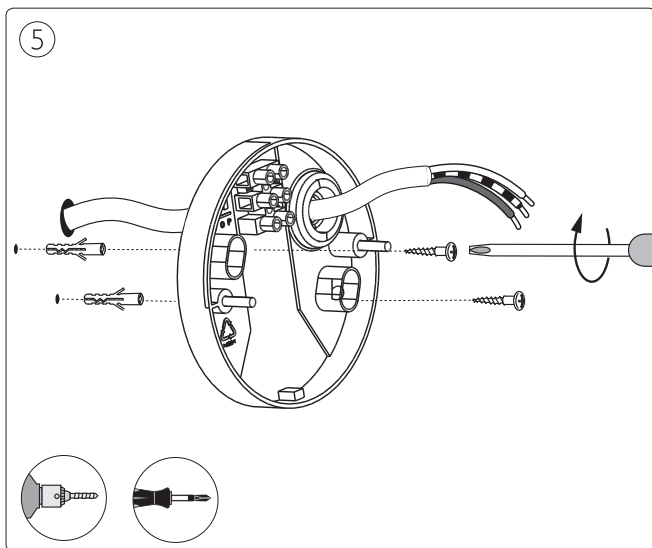

17440/**/P7

Gebruiksaanwijzing
Notice d'emploi
Benutzerhandbuch
User manual
Manual de usuario

PHILIPS

www.meethue.com/getstarted

Signify
I.B.R.S. / C.C.R.I. Numéro 10461
5600VB Eindhoven, the
Netherlands
☎ 00800-74454775