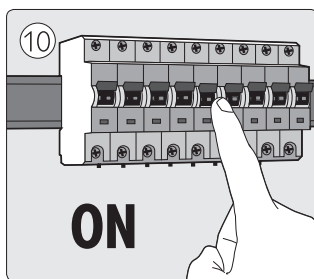

17440/**/P7

Gebruiksaanwijzing
Notice d'emploi
Benutzerhandbuch
User manual
Manual de usuario

PHILIPS

www.meethue.com/getstarted

Signify
I.B.R.S. / C.C.R.I. Numéro 10461
5600VB Eindhoven, the
Netherlands
☎ 00800-74454775