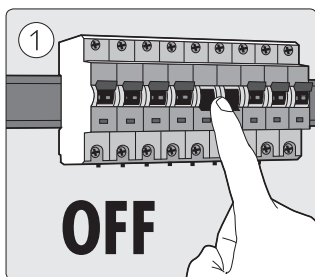

17440/**/P7

Gebruiksaanwijzing
Notice d'emploi
Benutzerhandbuch
User manual
Manual de usuario

PHILIPS

www.meethue.com/getstarted

Signify
I.B.R.S. / C.C.R.I. Numéro 10461
5600VB Eindhoven, the
Netherlands
☎ 00800-74454775