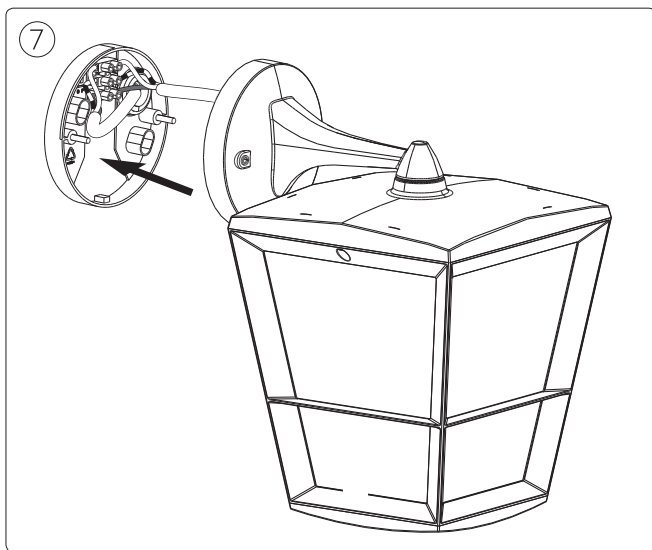

17440/**/P7

Gebruiksaanwijzing
Notice d'emploi
Benutzerhandbuch
User manual
Manual de usuario

PHILIPS

www.meethue.com/getstarted

Signify
I.B.R.S. / C.C.R.I. Numéro 10461
5600VB Eindhoven, the
Netherlands
☎ 00800-74454775