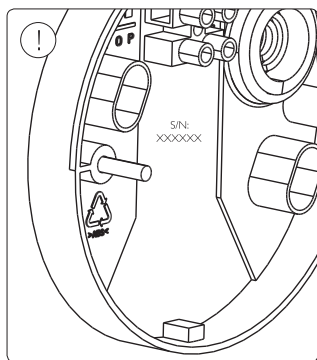

17440/**/P7

Gebruiksaanwijzing
Notice d'emploi
Benutzerhandbuch
User manual
Manual de usuario

PHILIPS

www.meethue.com/getstarted

Signify
I.B.R.S. / C.C.R.I. Numéro 10461
5600VB Eindhoven, the
Netherlands
☎ 00800-74454775