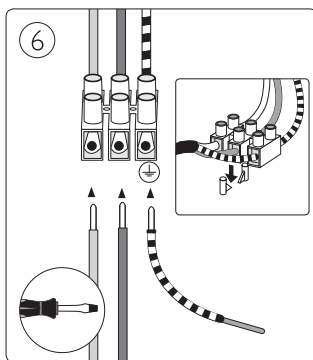

17440/**/P7

Gebruiksaanwijzing
Notice d'emploi
Benutzerhandbuch
User manual
Manual de usuario

PHILIPS

www.meethue.com/getstarted

Signify
I.B.R.S. / C.C.R.I. Numéro 10461
5600VB Eindhoven, the
Netherlands
☎ 00800-74454775