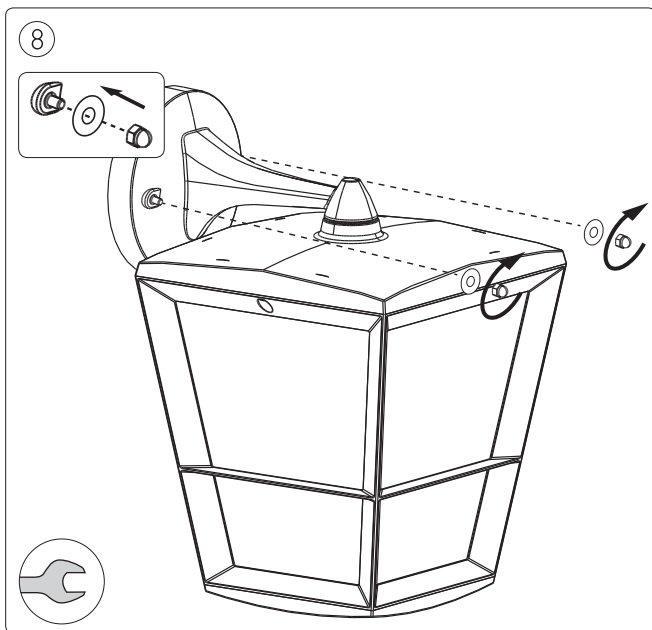

17440/**/P7

Gebruiksaanwijzing
Notice d'emploi
Benutzerhandbuch
User manual
Manual de usuario

PHILIPS

www.meethue.com/getstarted

Signify
I.B.R.S. / C.C.R.I. Numéro 10461
5600VB Eindhoven, the
Netherlands
☎ 00800-74454775