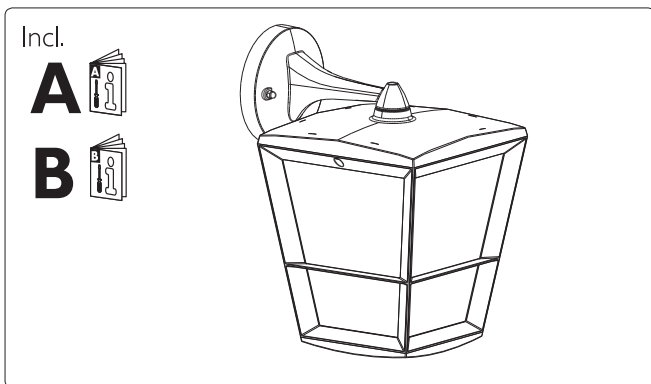

17440/**/P7

Gebruiksaanwijzing
Notice d'emploi
Benutzerhandbuch
User manual
Manual de usuario

PHILIPS

www.meethue.com/getstarted

Signify
I.B.R.S. / C.C.R.I. Numéro 10461
5600VB Eindhoven, the
Netherlands
☎ 00800-74454775