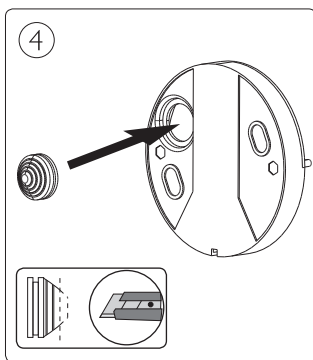

17440/**/P7

Gebruiksaanwijzing
Notice d'emploi
Benutzerhandbuch
User manual
Manual de usuario

PHILIPS

www.meethue.com/getstarted

Signify
I.B.R.S. / C.C.R.I. Numéro 10461
5600VB Eindhoven, the
Netherlands
☎ 00800-74454775