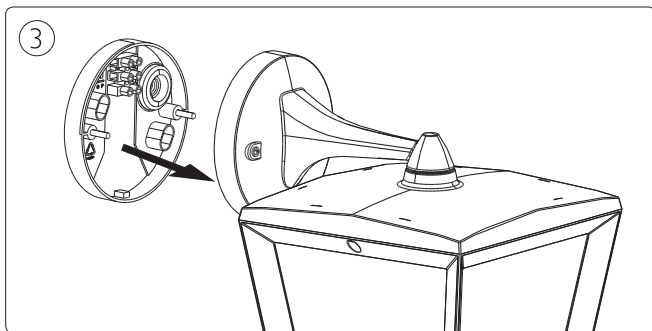

17440/**/P7

Gebruiksaanwijzing
Notice d'emploi
Benutzerhandbuch
User manual
Manual de usuario

PHILIPS

www.meethue.com/getstarted

Signify
I.B.R.S. / C.C.R.I. Numéro 10461
5600VB Eindhoven, the
Netherlands
☎ 00800-74454775