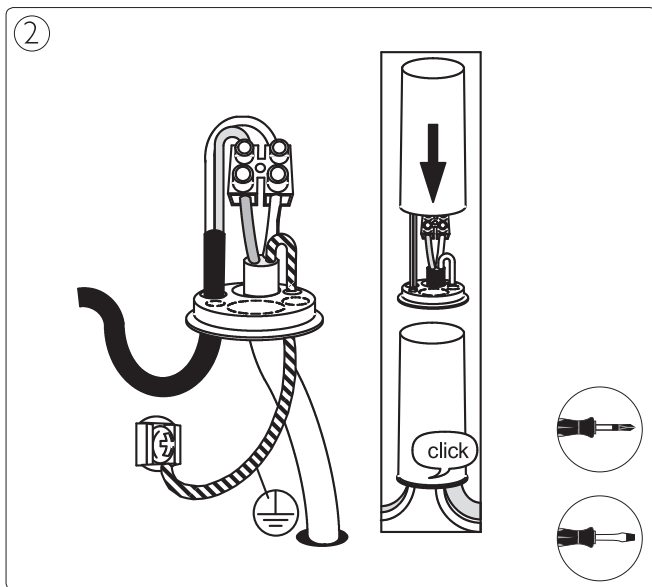

17441/**/P7

Gebruiksaanwijzing
Notice d'emploi
Benutzerhandbuch
User manual
Manual de usuario

PHILIPS

www.meethue.com/getstarted

3

5

Signify
I.B.R.S. / C.C.R.I. Numéro 10461
5600VB Eindhoven, the
Netherlands
☎ 00800-74454775