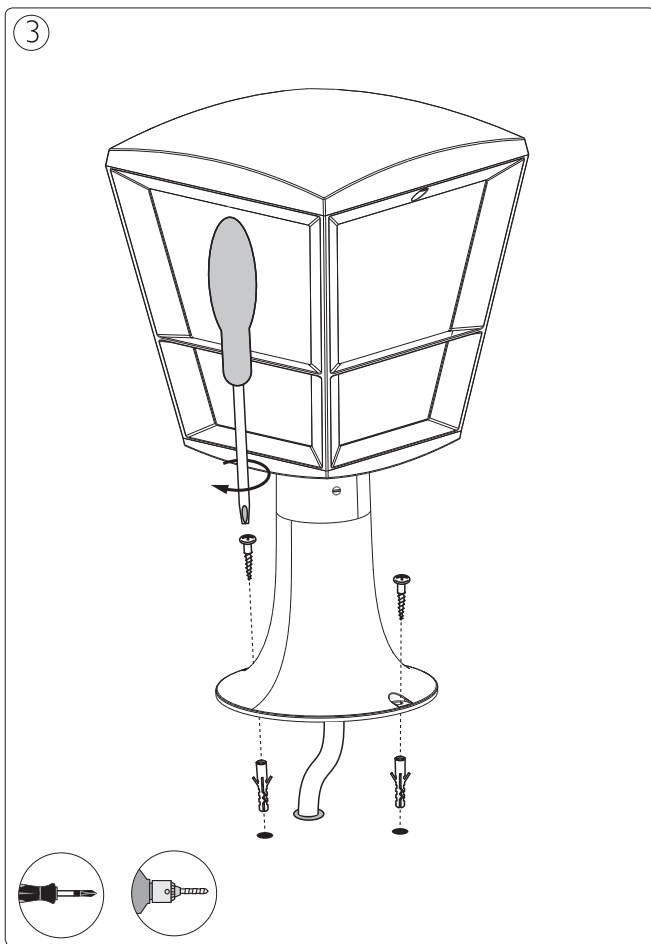

17441/**/P7

Gebruiksaanwijzing
Notice d'emploi
Benutzerhandbuch
User manual
Manual de usuario

PHILIPS

www.meethue.com/getstarted

3

5

Signify
I.B.R.S. / C.C.R.I. Numéro 10461
5600VB Eindhoven, the
Netherlands
☎ 00800-74454775