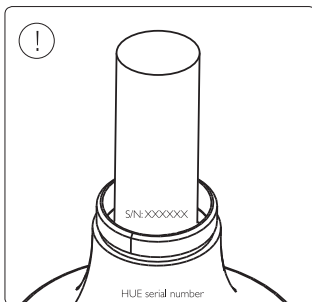

17441/**/P7

Gebruiksaanwijzing
Notice d'emploi
Benutzerhandbuch
User manual
Manual de usuario

PHILIPS

www.meethue.com/getstarted

3

5

Signify
I.B.R.S. / C.C.R.I. Numéro 10461
5600VB Eindhoven, the
Netherlands
☎ 00800-74454775