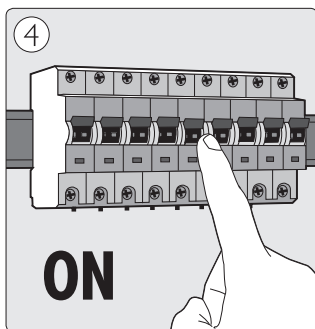

17441/**/P7

Gebruiksaanwijzing
Notice d'emploi
Benutzerhandbuch
User manual
Manual de usuario

PHILIPS

www.meethue.com/getstarted

3

5

Signify
I.B.R.S. / C.C.R.I. Numéro 10461
5600VB Eindhoven, the
Netherlands
☎ 00800-74454775