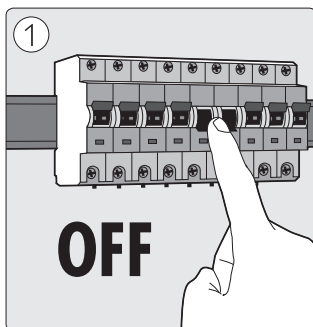

17441/**/P7

Gebruiksaanwijzing
Notice d'emploi
Benutzerhandbuch
User manual
Manual de usuario

PHILIPS

www.meethue.com/getstarted

3

5

Signify
I.B.R.S. / C.C.R.I. Numéro 10461
5600VB Eindhoven, the
Netherlands
☎ 00800-74454775