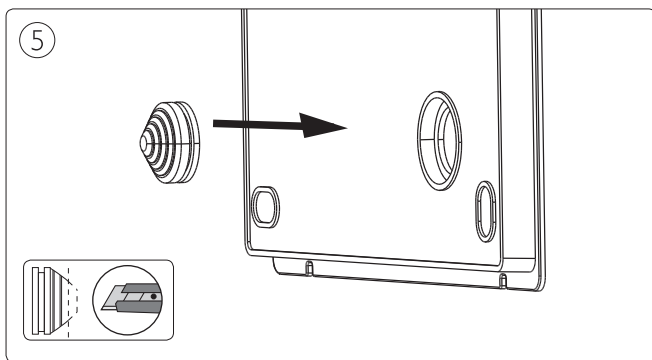

17438/**/P7

Gebruiksaanwijzing
Notice d'emploi
Benutzerhandbuch
User manual
Manual de usuario

PHILIPS

www.meethue.com/getstarted

Signify
I.B.R.S. / C.C.R.I. Numéro 10461
5600VB Eindhoven, the
Netherlands
☎ 00800-74454775