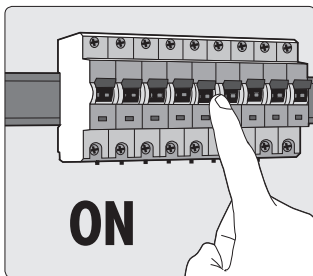

17438/**/P7

Gebruiksaanwijzing
Notice d'emploi
Benutzerhandbuch
User manual
Manual de usuario

PHILIPS

www.meethue.com/getstarted

Signify
I.B.R.S. / C.C.R.I. Numéro 10461
5600VB Eindhoven, the
Netherlands
☎ 00800-74454775