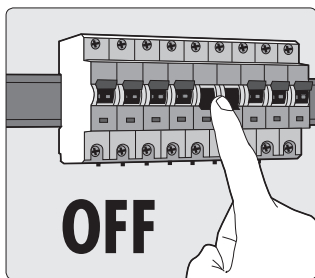

17438/**/P7

Gebruiksaanwijzing
Notice d'emploi
Benutzerhandbuch
User manual
Manual de usuario

PHILIPS

www.meethue.com/getstarted

Signify
I.B.R.S. / C.C.R.I. Numéro 10461
5600VB Eindhoven, the
Netherlands
☎ 00800-74454775