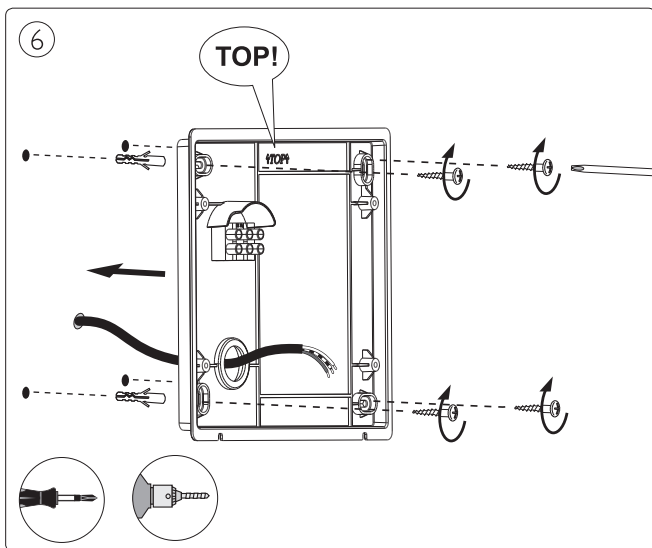

17438/**/P7

Gebruiksaanwijzing
Notice d'emploi
Benutzerhandbuch
User manual
Manual de usuario

PHILIPS

www.meethue.com/getstarted

Signify
I.B.R.S. / C.C.R.I. Numéro 10461
5600VB Eindhoven, the
Netherlands
☎ 00800-74454775