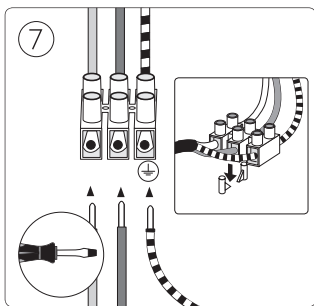

17438/**/P7

Gebruiksaanwijzing
Notice d'emploi
Benutzerhandbuch
User manual
Manual de usuario

PHILIPS

www.meethue.com/getstarted

Signify
I.B.R.S. / C.C.R.I. Numéro 10461
5600VB Eindhoven, the
Netherlands
☎ 00800-74454775