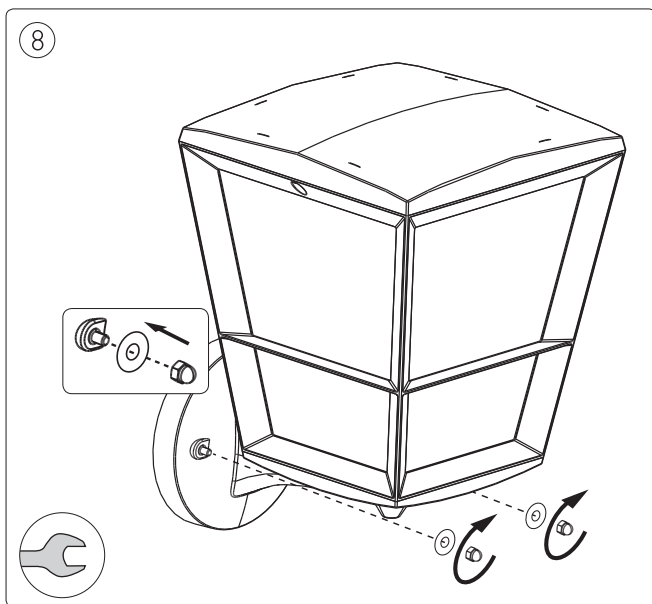

17439/**/P7

Gebruiksaanwijzing
Notice d'emploi
Benutzerhandbuch
User manual
Manual de usuario

PHILIPS

www.meethue.com/getstarted

Signify
I.B.R.S. / C.C.R.I. Numéro 10461
5600VB Eindhoven, the
Netherlands
☎ 00800-74454775