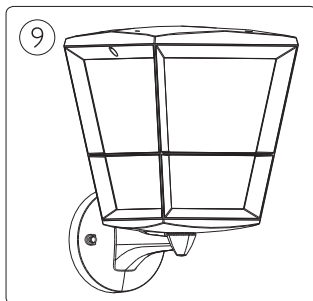

17439/**/P7

Gebruiksaanwijzing
Notice d'emploi
Benutzerhandbuch
User manual
Manual de usuario

PHILIPS

www.meethue.com/getstarted

Signify
I.B.R.S. / C.C.R.I. Numéro 10461
5600VB Eindhoven, the
Netherlands
☎ 00800-74454775