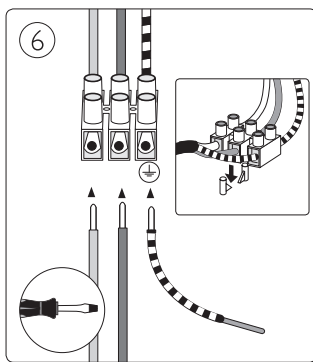

17439/**/P7

Gebruiksaanwijzing
Notice d'emploi
Benutzerhandbuch
User manual
Manual de usuario

PHILIPS

www.meethue.com/getstarted

Signify
I.B.R.S. / C.C.R.I. Numéro 10461
5600VB Eindhoven, the
Netherlands
☎ 00800-74454775