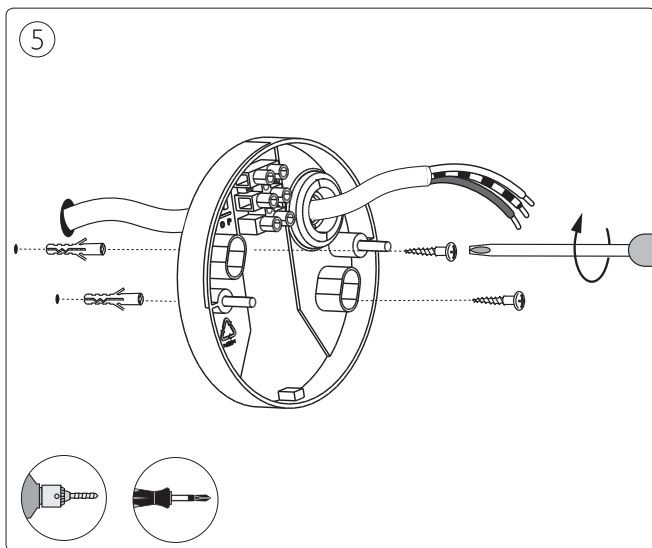

17439/**/P7

Gebruiksaanwijzing
Notice d'emploi
Benutzerhandbuch
User manual
Manual de usuario

PHILIPS

www.meethue.com/getstarted

Signify
I.B.R.S. / C.C.R.I. Numéro 10461
5600VB Eindhoven, the
Netherlands
☎ 00800-74454775