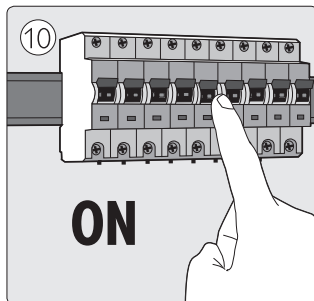

17439/**/P7

Gebruiksaanwijzing
Notice d'emploi
Benutzerhandbuch
User manual
Manual de usuario

PHILIPS

www.meethue.com/getstarted

Signify
I.B.R.S. / C.C.R.I. Numéro 10461
5600VB Eindhoven, the
Netherlands
☎ 00800-74454775