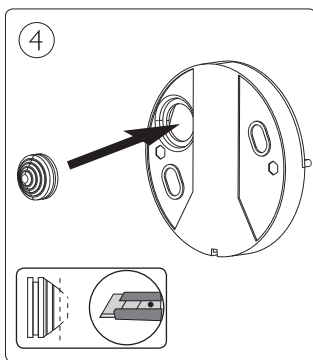

17439/**/P7

Gebruiksaanwijzing
Notice d'emploi
Benutzerhandbuch
User manual
Manual de usuario

PHILIPS

www.meethue.com/getstarted

Signify
I.B.R.S. / C.C.R.I. Numéro 10461
5600VB Eindhoven, the
Netherlands
☎ 00800-74454775