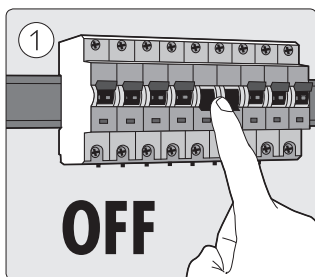

17439/**/P7

Gebruiksaanwijzing
Notice d'emploi
Benutzerhandbuch
User manual
Manual de usuario

PHILIPS

www.meethue.com/getstarted

Signify
I.B.R.S. / C.C.R.I. Numéro 10461
5600VB Eindhoven, the
Netherlands
☎ 00800-74454775