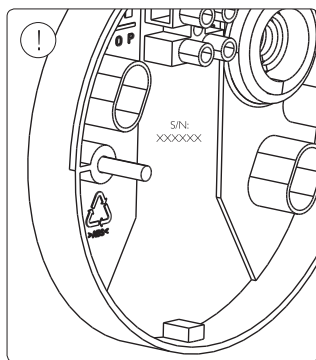

17439/**/P7

Gebruiksaanwijzing
Notice d'emploi
Benutzerhandbuch
User manual
Manual de usuario

PHILIPS

www.meethue.com/getstarted

Signify
I.B.R.S. / C.C.R.I. Numéro 10461
5600VB Eindhoven, the
Netherlands
☎ 00800-74454775