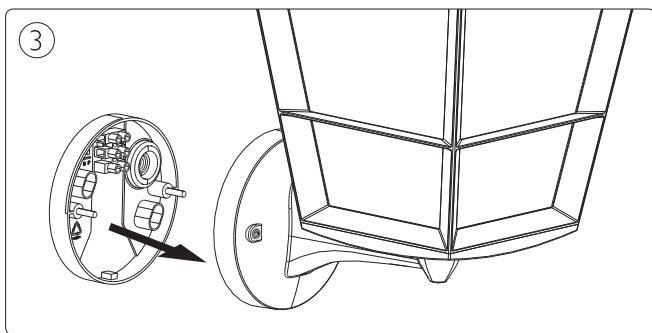

17439/**/P7

Gebruiksaanwijzing
Notice d'emploi
Benutzerhandbuch
User manual
Manual de usuario

PHILIPS

www.meethue.com/getstarted

Signify
I.B.R.S. / C.C.R.I. Numéro 10461
5600VB Eindhoven, the
Netherlands
☎ 00800-74454775