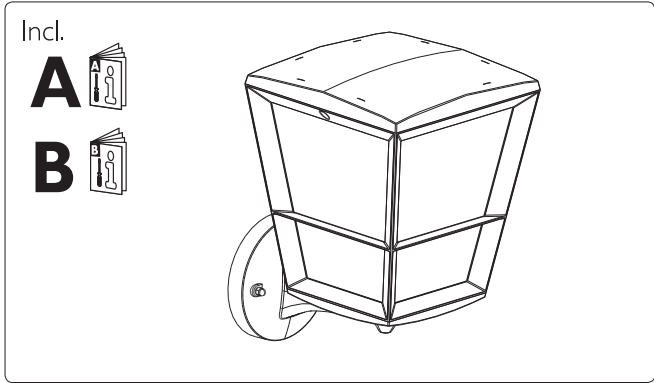

17439/**/P7

Gebruiksaanwijzing
Notice d'emploi
Benutzerhandbuch
User manual
Manual de usuario

PHILIPS

www.meethue.com/getstarted

Signify
I.B.R.S. / C.C.R.I. Numéro 10461
5600VB Eindhoven, the
Netherlands
☎ 00800-74454775