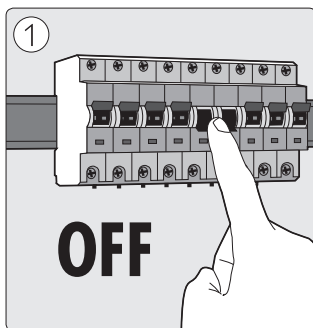

# PHILIPS

[www.meethue.com/getstarted](http://www.meethue.com/getstarted)

3

4

5

6

Signify  
I.B.R.S. / C.C.R.I. Numéro 10461  
5600VB Eindhoven, the  
Netherlands  
☎ 00800-74454775

Signify Australia Limited  
65 Epping Road, North Ryde,  
NSW, 2113 Australia  
Toll Free number: 1300 304 404