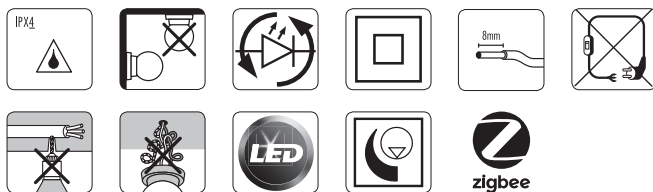

# PHILIPS

[www.meethue.com/getstarted](http://www.meethue.com/getstarted)

3

4

5

6

Signify  
I.B.R.S. / C.C.R.I. Numéro 10461  
5600VB Eindhoven, the  
Netherlands  
☎ 00800-74454775

Signify Australia Limited  
65 Epping Road, North Ryde,  
NSW, 2113 Australia  
Toll Free number: 1300 304 404