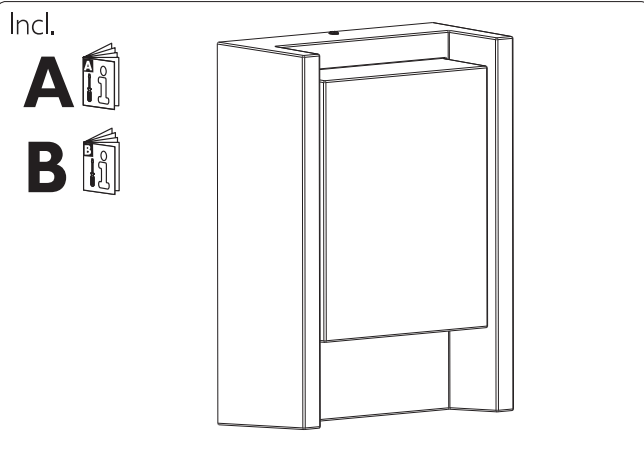

# PHILIPS

[www.meethue.com/getstarted](http://www.meethue.com/getstarted)

3

4

5

6

Signify  
I.B.R.S. / C.C.R.I. Numéro 10461  
5600VB Eindhoven, the  
Netherlands  
☎ 00800-74454775

Signify Australia Limited  
65 Epping Road, North Ryde,  
NSW, 2113 Australia  
Toll Free number: 1300 304 404