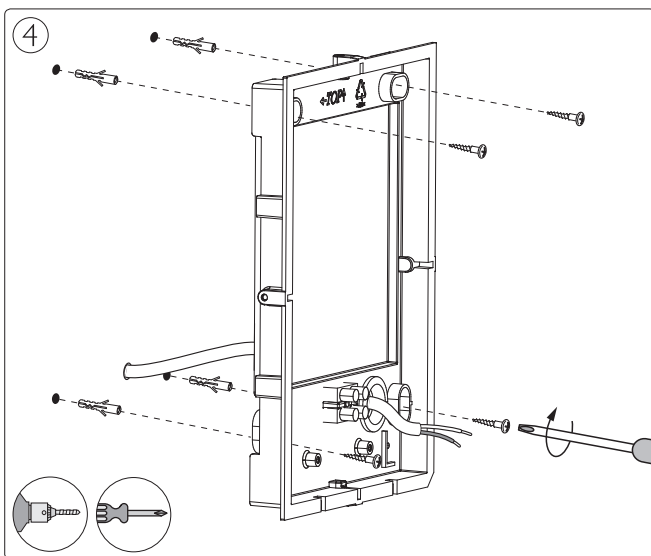

# PHILIPS

[www.meethue.com/getstarted](http://www.meethue.com/getstarted)

3

4

5

6

Signify  
I.B.R.S. / C.C.R.I. Numéro 10461  
5600VB Eindhoven, the  
Netherlands  
☎ 00800-74454775

Signify Australia Limited  
65 Epping Road, North Ryde,  
NSW, 2113 Australia  
Toll Free number: 1300 304 404