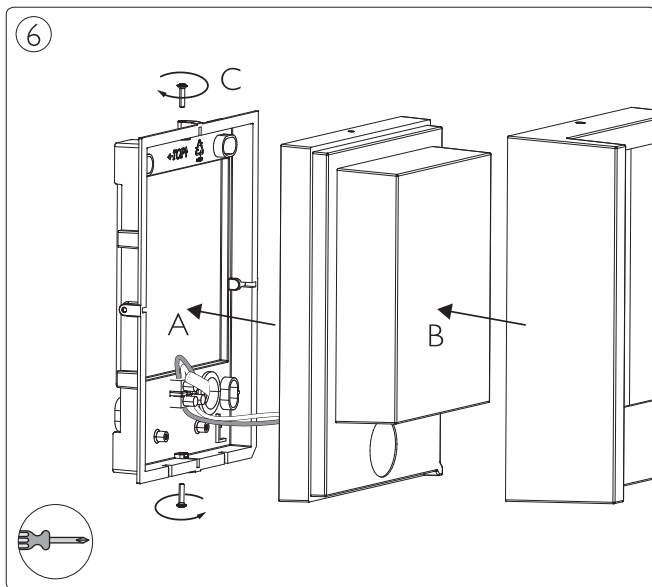

# PHILIPS

[www.meethue.com/getstarted](http://www.meethue.com/getstarted)

3

4

5

6

Signify  
I.B.R.S. / C.C.R.I. Numéro 10461  
5600VB Eindhoven, the  
Netherlands  
☎ 00800-74454775

Signify Australia Limited  
65 Epping Road, North Ryde,  
NSW, 2113 Australia  
Toll Free number: 1300 304 404