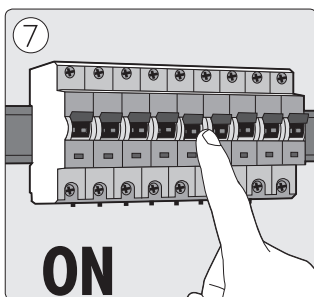

# PHILIPS

[www.meethue.com/getstarted](http://www.meethue.com/getstarted)

3

4

5

6

Signify  
I.B.R.S. / C.C.R.I. Numéro 10461  
5600VB Eindhoven, the  
Netherlands  
☎ 00800-74454775

Signify Australia Limited  
65 Epping Road, North Ryde,  
NSW, 2113 Australia  
Toll Free number: 1300 304 404