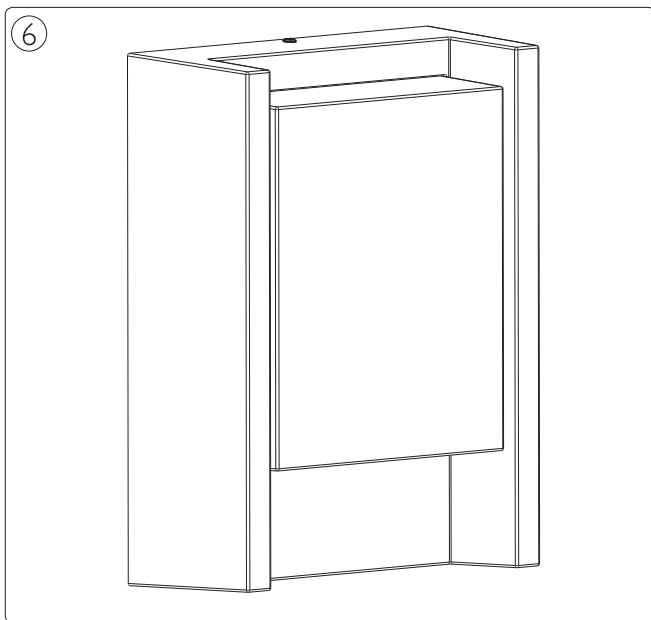

# PHILIPS

[www.meethue.com/getstarted](http://www.meethue.com/getstarted)

3

4

5

6

Signify  
I.B.R.S. / C.C.R.I. Numéro 10461  
5600VB Eindhoven, the  
Netherlands  
☎ 00800-74454775

Signify Australia Limited  
65 Epping Road, North Ryde,  
NSW, 2113 Australia  
Toll Free number: 1300 304 404