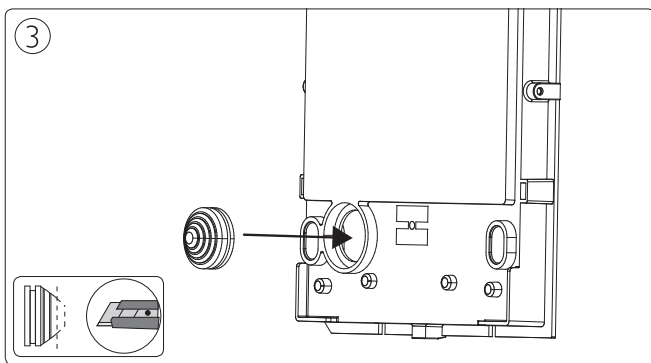

# PHILIPS

[www.meethue.com/getstarted](http://www.meethue.com/getstarted)

3

4

5

6

Signify  
I.B.R.S. / C.C.R.I. Numéro 10461  
5600VB Eindhoven, the  
Netherlands  
☎ 00800-74454775

Signify Australia Limited  
65 Epping Road, North Ryde,  
NSW, 2113 Australia  
Toll Free number: 1300 304 404