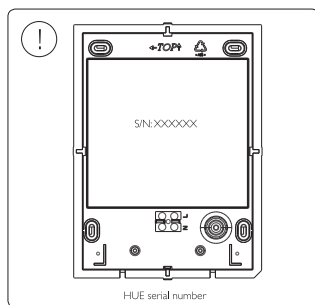

# PHILIPS

[www.meethue.com/getstarted](http://www.meethue.com/getstarted)

3

4

5

6

Signify  
I.B.R.S. / C.C.R.I. Numéro 10461  
5600VB Eindhoven, the  
Netherlands  
☎ 00800-74454775

Signify Australia Limited  
65 Epping Road, North Ryde,  
NSW, 2113 Australia  
Toll Free number: 1300 304 404