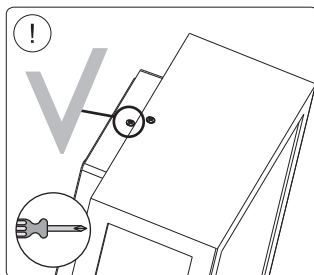

Gebruiksaanwijzing
Notice d'emploi
Benutzerhandbuch
User manual
Manual de usuario

17429/**/P7

17430/**/P7

PHILIPS

www.meethue.com/getstarted

6

Signify
I.B.R.S. / C.C.R.I. Numéro 10461
5600VB Eindhoven, the
Netherlands
☎ 00800-74454775