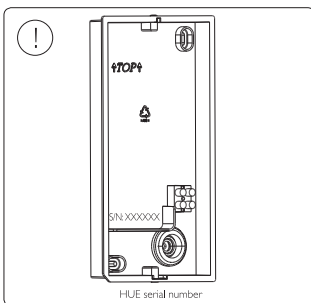

Gebruiksaanwijzing
Notice d'emploi
Benutzerhandbuch
User manual
Manual de usuario

17429/**/P7

17430/**/P7

PHILIPS

www.meethue.com/getstarted

6

Signify
I.B.R.S. / C.C.R.I. Numéro 10461
5600VB Eindhoven, the
Netherlands
☎ 00800-74454775