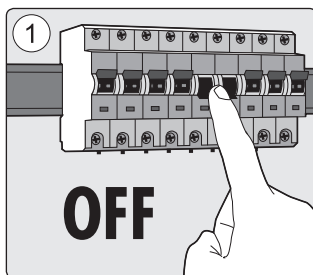

Gebruiksaanwijzing
Notice d'emploi
Benutzerhandbuch
User manual
Manual de usuario

17429/**/P7

17430/**/P7

PHILIPS

www.meethue.com/getstarted

6

Signify
I.B.R.S. / C.C.R.I. Numéro 10461
5600VB Eindhoven, the
Netherlands
☎ 00800-74454775