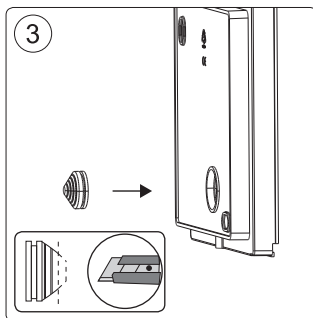

Gebruiksaanwijzing
Notice d'emploi
Benutzerhandbuch
User manual
Manual de usuario

17429/**/P7

17430/**/P7

PHILIPS

www.meethue.com/getstarted

6

Signify
I.B.R.S. / C.C.R.I. Numéro 10461
5600VB Eindhoven, the
Netherlands
☎ 00800-74454775