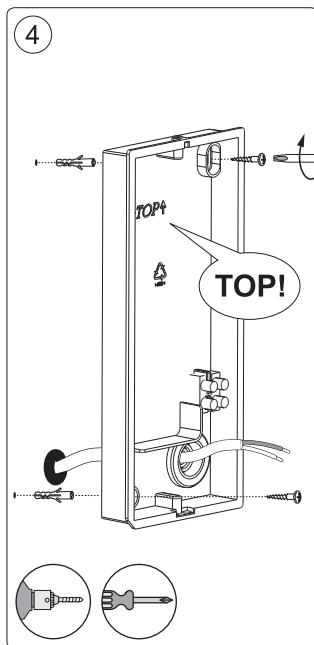

Gebruiksaanwijzing
Notice d'emploi
Benutzerhandbuch
User manual
Manual de usuario

17429/**/P7

17430/**/P7

PHILIPS

www.meethue.com/getstarted

6

Signify
I.B.R.S. / C.C.R.I. Numéro 10461
5600VB Eindhoven, the
Netherlands
☎ 00800-74454775