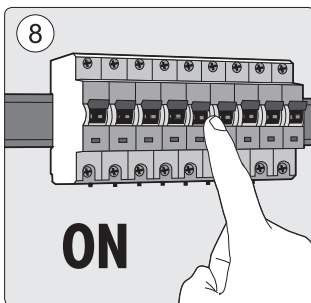

Gebruiksaanwijzing
Notice d'emploi
Benutzerhandbuch
User manual
Manual de usuario

17429/**/P7

17430/**/P7

PHILIPS

www.meethue.com/getstarted

6

Signify
I.B.R.S. / C.C.R.I. Numéro 10461
5600VB Eindhoven, the
Netherlands
☎ 00800-74454775