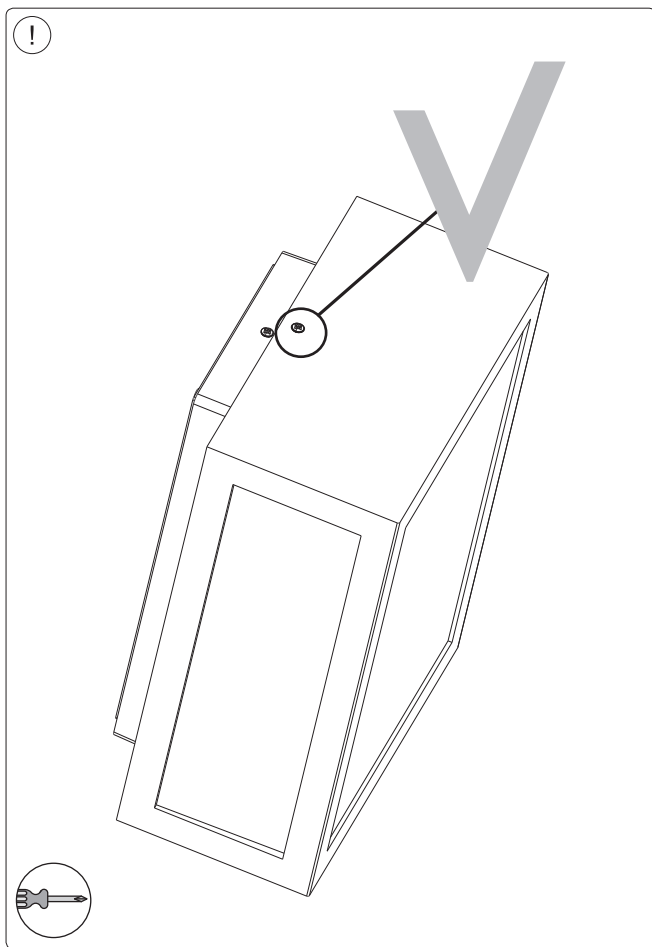

Gebruiksaanwijzing
Notice d'emploi
Benutzerhandbuch
User manual
Manual de usuario

17429/**/P7

17430/**/P7

PHILIPS

www.meethue.com/getstarted

6

Signify
I.B.R.S. / C.C.R.I. Numéro 10461
5600VB Eindhoven, the
Netherlands
☎ 00800-74454775