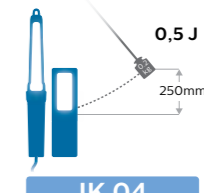

1:a siffran - skydd mot beröring och inträngande föremål

2:a siffran - skydd mot inträngande vatten

IK-stöttå- lighet

Grad av skydd som ges av höljen för elektrisk utrustning mot externa mekaniska stötar.