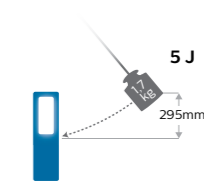

1:a siffran - skydd mot beröring och inträngande föremål

2:a siffran - skydd mot inträngande vatten

IK-stöttå- lighet

Grad av skydd som ges av höljen för elektrisk utrustning mot externa mekaniska stötar.