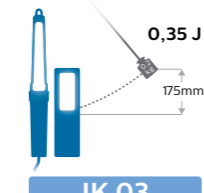

1:a siffran - skydd mot beröring och inträngande föremål

2:a siffran - skydd mot inträngande vatten

IK-stöttå- lighet

Grad av skydd som ges av höljen för elektrisk utrustning mot externa mekaniska stötar.