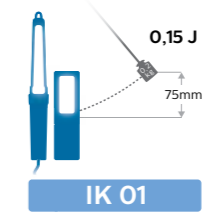

1:a siffran - skydd mot beröring och inträngande föremål

2:a siffran - skydd mot inträngande vatten

IK-stöttå- lighet

Grad av skydd som ges av höljen för elektrisk utrustning mot externa mekaniska stötar.