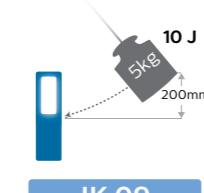

1:a siffran - skydd mot beröring och inträngande föremål

2:a siffran - skydd mot inträngande vatten

IK-stöttå- lighet

Grad av skydd som ges av höljen för elektrisk utrustning mot externa mekaniska stötar.