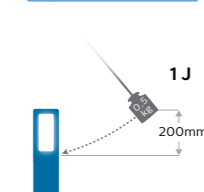

1:a siffran - skydd mot beröring och inträngande föremål

2:a siffran - skydd mot inträngande vatten

IK-stöttå- lighet

Grad av skydd som ges av höljen för elektrisk utrustning mot externa mekaniska stötar.