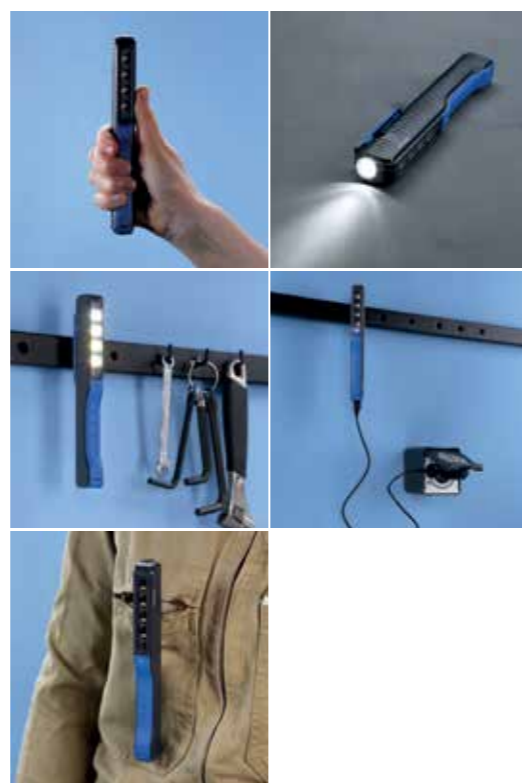

Lättanvänd lampa

Det lilla extra

Beställningsinformation

Produkt	EAN1	EAN3	GOC	Beställningsnummer	MOQ*
PEN20S	8719018052612	8719018052629	05261231	LPL67X1	6

*Minsta beställningsantal

Penlight Premium

LPL28RECHX1

Högeffektiv LUXEON Rebel LED-lampa, kompakt och laddningsbar