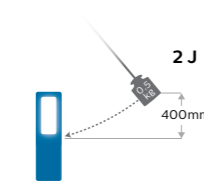

1:a siffran - skydd mot beröring och inträngande föremål

2:a siffran - skydd mot inträngande vatten

IK-stöttå- lighet

Grad av skydd som ges av höljen för elektrisk utrustning mot externa mekaniska stötar.