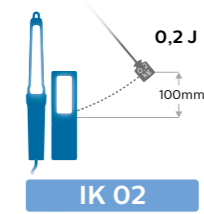

1:a siffran - skydd mot beröring och inträngande föremål

2:a siffran - skydd mot inträngande vatten

IK-stöttå- lighet

Grad av skydd som ges av höljen för elektrisk utrustning mot externa mekaniska stötar.