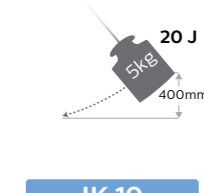

Jämför vårt sortiment

	HDL10	HL22M	Penlight Professional	PEN20S	Penlight Premium	RCH5S	RCH10S	RCH21S
Ljusstyrka (Lumen)	50/100 lm	50/150/300 lm	130 lm	100/200 lm	60/145 lm	30/300 lm	100/200 lm	120/300 lm
Spridningsvinkel	50°	110°	40°	80°	80°	120°	120°	90°
Boost-läge (Lumen)	100 lm	300 lm	-	200 lm	145 lm	300 lm	200 lm	300 lm
Pekare (Lumen)	-	-	20	100	120	120	-	-
Färgtemperatur (Kelvin)	6000	6500	6000	6000	6000	6000	6000	6000
Antal lysdioder	5+1	1 (COB)	6+1	4+1	4+1	4+1	20 (COB)	6
UV-lampa	-	-	-	-	-	-	-	-
Slagtålighetsklass (IK)	-	IK07	-	IK07	IK07	IK09	IK07	IK08
Kapslingsklass (IP)	IPX4	IP67	IP54	IP54	IP54	IP68	IP54	IP65
Laddningsbar	-	✓	-	✓	✓	✓	✓	✓
Laddningstid (timmar)	-	2.8 tim.	-	<2 tim.	2 tim.	<2.5 tim.	3 tim.	<2 tim.
Drifttid (timmar)	upp till 10 tim.	3 tim. / 6 tim. / 12 tim. i Boost / Eco / Dimmat läge	upp till 11 tim.	2 tim. / 4 tim.	2.5 tim. / 6 tim.	1.5 tim. / 12 tim.	3 tim. / 6 tim.	3.5 tim. / 6 timmar i boost-/eco-läge
USB-kontakt	-	✓	-	✓	✓	✓	✓	✓
Sladd (meter)	-	-	-	-	-	-	-	1 m
Hållare	klämhållare och huvudband	pannband	klämhållare	klämhållare	klämhållare, 80° vridbar	360° vridbar krok	360° vridbar krok	360° vridbar krok
Magnet	-	-	-	✓	✓	✓	✓	✓
Strömförbrukning (Watt)	1.6 W	3 W	1.6 W	1.8 W	5 W	3 W	3 W	3 W
Driftnätspänning	4.5 V	3.7 V	4.5 V	100-240 V	100-240 V	100-240 V	100-240 V	3.2 V
Driftstemperatur	0-40°C	0°C-50°C	0-40°C	0-40°C	-10-50°C	-10-40°C	0-40°C	0-40°C
Produktvikt	115 g	170 g	70 g	95 g	90 g	164 g	240 g	210.5 g