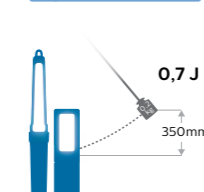

1:a siffran - skydd mot beröring och inträngande föremål

2:a siffran - skydd mot inträngande vatten

IK-stöttå- lighet

Grad av skydd som ges av höljen för elektrisk utrustning mot externa mekaniska stötar.