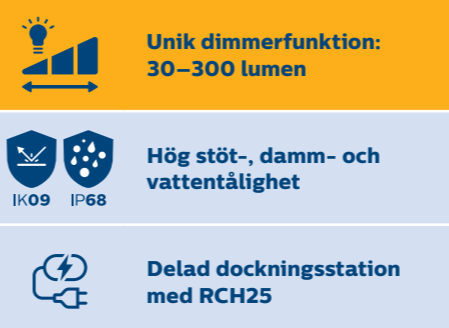

RCH5S

LPL62X1

Fickinspektionslampa

Huvudfunktioner

Vitt LED-ljus av hög kvalitet

Mångsidighet

Kraftfullt batteri och hållbar design

Det lilla extra