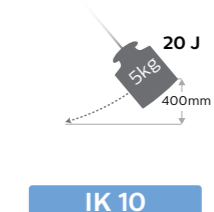

IK stødbestandighed

Graden af beskyttelse, som kabinetter giver elektrisk udstyr mod eksterne mekaniske stød.