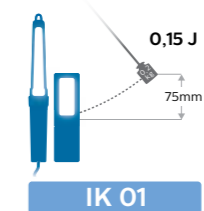

IK stødbestandighed

Graden af beskyttelse, som kabinetter giver elektrisk udstyr mod eksterne mekaniske stød.