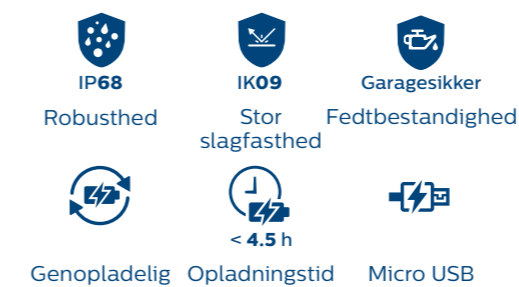

Forbedret robusthed og holdbarhed