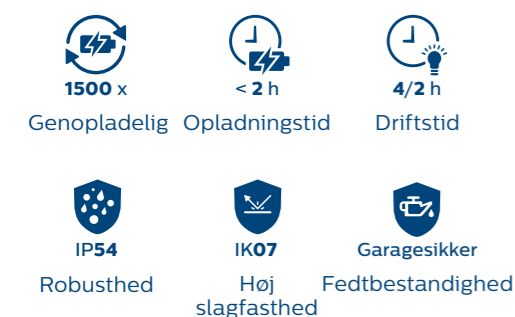

Ekstremt holdbar og robust