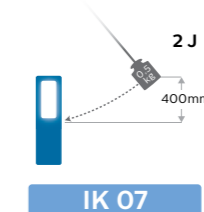

IK stødbestandighed

Graden af beskyttelse, som kabinetter giver elektrisk udstyr mod eksterne mekaniske stød.