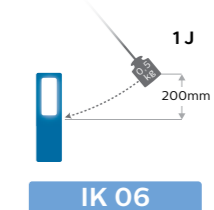

IK stødbestandighed

Graden af beskyttelse, som kabinetter giver elektrisk udstyr mod eksterne mekaniske stød.