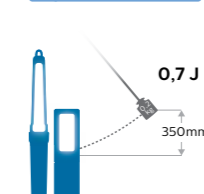

IP-suojaus- luokitus

Sähkölaitteiden suojaustaso kiinteitä kappaleita, pölyä, tahatonta kosketusta ja vettä vastaan.

IK-suojaus- luokitus

Suojaustaso, jonka sähkölaitteiden kotelot antavat ulkoisia mekaanisia iskuja vastaan.

1. numero: suojaus vierailta esineiltä