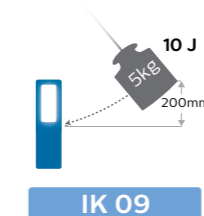

2. numero: suojaus nesteiltä