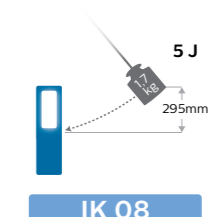

# Vertaile koko tuotevalikoimaa

	HDL10	HL22M	Penlight Professional	PEN20S	Penlight Premium	RCH5S	RCH10S	RCH21S
Valovirta (lumenia)	50/100 lm	50/150/300 lm	130 lm	100/200 lm	60/145 lm	30/300 lm	100/200 lm	120/300 lm
Valaisukulma	50°	110°	40°	80°	80°	120°	120°	90°
Tehotila (lumenia)	100 lm	300 lm	-	200 lm	145 lm	300 lm	200 lm	300 lm
Osoitin (lumenia)	-	-	20	100	120	120	-	-
Väriämpötila (kelviniä)	6000	6500	6000	6000	6000	6000	6000	6000
LEDien lukumäärä	5+1	1 (COB)	6+1	4+1	4+1	4+1	20 (COB)	6
UV-valo	-	-	-	-	-	-	-	-
Iskunkestävyys (IK)	-	IK07	-	IK07	IK07	IK09	IK07	IK08
Kotelointiluokka (IP)	IPX4	IP67	IP54	IP54	IP54	IP68	IP54	IP65
Ladattava	-	✓	-	✓	✓	✓	✓	✓
Latausaika (tuntia)	-	2.8 h	-	<2 h	2 h	<2.5 h	3 h	<2 h
Käyttöaika (tuntia)	jopa 10 h	3 h / 6 h / 12 h esi-as. tiloissa	jopa 11 h	2 h / 4 h	2.5 h / 6 h	1.5 h / 12 h	3 h / 6 h	3.5 h / 6 h teho-/eco-tilassa
USB-liitin	-	✓	-	✓	✓	✓	✓	✓
Johto (metriä)	-	-	-	-	-	-	-	1 m
Pidike	pidike ja otsanauha	otsanauha	pidike	pidike	pidike, kääntyy 80°	360° kääntävä koukku	360° kääntävä koukku	360° kääntävä koukku
Magneetti	-	-	-	✓	✓	✓	✓	✓
Virrankulutus (wattia)	1.6 W	3 W	1.6 W	1.8 W	5 W	3 W	3 W	3 W
Käyttöjännite	4.5 V	3.7 V	4.5 V	100-240 V	100-240 V	100-240 V	100-240 V	3.2 V
Käyttölämpötila	0-40°C	0°C-50°C	0-40°C	0-40°C	-10-50°C	-10-40°C	0-40°C	0-40°C
Laitteen paino	115 g	170 g	70 g	95 g	90 g	164 g	240 g	210.5 g