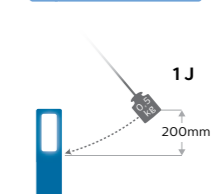

IP-suojaus- luokitus

Sähkölaitteiden suojaustaso kiinteitä kappaleita, pölyä, tahatonta kosketusta ja vettä vastaan.

IK-suojaus- luokitus

Suojaustaso, jonka sähkölaitteiden kotelot antavat ulkoisia mekaanisia iskuja vastaan.

1. numero: suojaus vierailta esineiltä