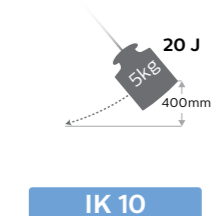

# Vertaile koko tuotevalikoimaa

	HDL10	HL22M	Penlight Professional	PEN20S	Penlight Premium	RCH5S	RCH10S	RCH21S
Valovirta (lumenia)	50/100 lm	50/150/300 lm	130 lm	100/200 lm	60/145 lm	30/300 lm	100/200 lm	120/300 lm
Valaisukulma	50°	110°	40°	80°	80°	120°	120°	90°
Tehotila (lumenia)	100 lm	300 lm	-	200 lm	145 lm	300 lm	200 lm	300 lm
Osoitin (lumenia)	-	-	20	100	120	120	-	-
Väriämpötila (kelviniä)	6000	6500	6000	6000	6000	6000	6000	6000
LEDien lukumäärä	5+1	1 (COB)	6+1	4+1	4+1	4+1	20 (COB)	6
UV-valo	-	-	-	-	-	-	-	-
Iskunkestävyys (IK)	-	IK07	-	IK07	IK07	IK09	IK07	IK08
Kotelointiluokka (IP)	IPX4	IP67	IP54	IP54	IP54	IP68	IP54	IP65
Ladattava	-	✓	-	✓	✓	✓	✓	✓
Latausaika (tuntia)	-	2.8 h	-	<2 h	2 h	<2.5 h	3 h	<2 h
Käyttöaika (tuntia)	jopa 10 h	3 h / 6 h / 12 h esi-as. tiloissa	jopa 11 h	2 h / 4 h	2.5 h / 6 h	1.5 h / 12 h	3 h / 6 h	3.5 h / 6 h teho-/eco-tilassa
USB-liitin	-	✓	-	✓	✓	✓	✓	✓
Johto (metriä)	-	-	-	-	-	-	-	1 m
Pidike	pidike ja otsanauha	otsanauha	pidike	pidike	pidike, kääntyy 80°	360° kääntävä koukku	360° kääntävä koukku	360° kääntävä koukku
Magneetti	-	-	-	✓	✓	✓	✓	✓
Virrankulutus (wattia)	1.6 W	3 W	1.6 W	1.8 W	5 W	3 W	3 W	3 W
Käyttöjännite	4.5 V	3.7 V	4.5 V	100-240 V	100-240 V	100-240 V	100-240 V	3.2 V
Käyttölämpötila	0-40°C	0°C-50°C	0-40°C	0-40°C	-10-50°C	-10-40°C	0-40°C	0-40°C
Laitteen paino	115 g	170 g	70 g	95 g	90 g	164 g	240 g	210.5 g