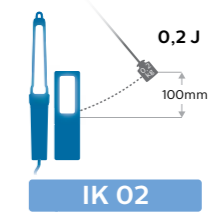

IP-suojaus- luokitus

Sähkölaitteiden suojaustaso kiinteitä kappaleita, pölyä, tahatonta kosketusta ja vettä vastaan.

IK-suojaus- luokitus

Suojaustaso, jonka sähkölaitteiden kotelot antavat ulkoisia mekaanisia iskuja vastaan.

1. numero: suojaus vierailta esineiltä