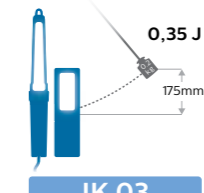

IP-suojaus- luokitus

Sähkölaitteiden suojaustaso kiinteitä kappaleita, pölyä, tahatonta kosketusta ja vettä vastaan.

IK-suojaus- luokitus

Suojaustaso, jonka sähkölaitteiden kotelot antavat ulkoisia mekaanisia iskuja vastaan.

1. numero: suojaus vierailta esineiltä