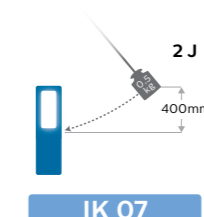

2. numero: suojaus nesteiltä