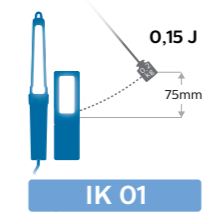

IP-suojaus- luokitus

Sähkölaitteiden suojaustaso kiinteitä kappaleita, pölyä, tahatonta kosketusta ja vettä vastaan.

IK-suojaus- luokitus

Suojaustaso, jonka sähkölaitteiden kotelot antavat ulkoisia mekaanisia iskuja vastaan.

1. numero: suojaus vierailta esineiltä