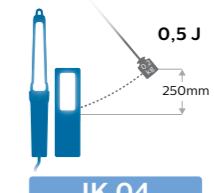

IP-suojaus- luokitus

Sähkölaitteiden suojaustaso kiinteitä kappaleita, pölyä, tahatonta kosketusta ja vettä vastaan.

IK-suojaus- luokitus

Suojaustaso, jonka sähkölaitteiden kotelot antavat ulkoisia mekaanisia iskuja vastaan.

1. numero: suojaus vierailta esineiltä