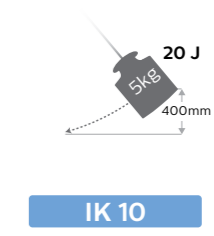

IP X7

Nedsenking < 1 m

Sammenlign hele utvalget vårt

	HDL10	HL22M	Penlight Professional	PEN20S	Penlight Premium	RCH5S	RCH10S	RCH21S
Lysmengde (lumen)	50/100 lm	50/150/300 lm	130 lm	100/200 lm	60/145 lm	30/300 lm	100/200 lm	120/300 lm
Lysvinkel	50°	110°	40°	80°	80°	120°	120°	90°
Boost-modus (lumen)	100 lm	300 lm	-	200 lm	145 lm	300 lm	200 lm	300 lm
Peker (lumen)	-	-	20	100	120	120	-	-
Fargetemperatur (kelvin)	6000	6500	6000	6000	6000	6000	6000	6000
Antall LED	5+1	1 (COB)	6+1	4+1	4+1	4+1	20 (COB)	6
UV-lys	-	-	-	-	-	-	-	-
Støtsikkerhetsgrad (IK)	-	IK07	-	IK07	IK07	IK09	IK07	IK08
Inntrengningsbeskyttelsesgrad (IP)	IPX4	IP67	IP54	IP54	IP54	IP68	IP54	IP65
Oppladbar	-	✓	-	✓	✓	✓	✓	✓
Ladetid (timer)	-	2.8 timer	-	<2 timer	2 timer	<2.5 timer	3 timer	<2 timer
Driftstid (timer)	opptil 10 timer	3 timer / 6 timer / 12 timer i boost-/øko-/balansert-modus	opptil 11 timer	2 timer / 4 timer	2.5 timer / 6 timer	1.5 timer / 12 timer	3 timer / 6 timer	3.5 timer / 6 timer i boost-/økomodus
USB-kontakt	-	✓	-	✓	✓	✓	✓	✓
Kabel (meter)	-	-	-	-	-	-	-	1 m
Holder	Klipsholder og hodebånd	hodebånd	Klipsholder	Klipsholder	Klipsholder som kan dreies 80°	Krok som dreier 360°	Krok som dreier 360°	Krok som dreier 360°
Magnet	-	-	-	✓	✓	✓	✓	✓
Strømforbruk (watt)	1.6 W	3 W	1.6 W	1.8 W	5 W	3 W	3 W	3 W
Driftsspenning	4.5 V	3.7 V	4.5 V	100-240 V	100-240 V	100-240 V	100-240 V	3.2 V
Driftstemperatur	0-40°C	0°C-50°C	0-40°C	0-40°C	-10-50°C	-10-40°C	0-40°C	0-40°C
Produktvekt	115 g	170 g	70 g	95 g	90 g	164 g	240 g	210.5 g