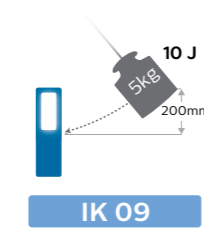

IP X7

Nedsenking < 1 m

Sammenlign hele utvalget vårt

	HDL10	HL22M	Penlight Professional	PEN20S	Penlight Premium	RCH5S	RCH10S	RCH21S
Lysmengde (lumen)	50/100 lm	50/150/300 lm	130 lm	100/200 lm	60/145 lm	30/300 lm	100/200 lm	120/300 lm
Lysvinkel	50°	110°	40°	80°	80°	120°	120°	90°
Boost-modus (lumen)	100 lm	300 lm	-	200 lm	145 lm	300 lm	200 lm	300 lm
Peker (lumen)	-	-	20	100	120	120	-	-
Fargetemperatur (kelvin)	6000	6500	6000	6000	6000	6000	6000	6000
Antall LED	5+1	1 (COB)	6+1	4+1	4+1	4+1	20 (COB)	6
UV-lys	-	-	-	-	-	-	-	-
Støtsikkerhetsgrad (IK)	-	IK07	-	IK07	IK07	IK09	IK07	IK08
Inntrengningsbeskyttelsesgrad (IP)	IPX4	IP67	IP54	IP54	IP54	IP68	IP54	IP65
Oppladbar	-	✓	-	✓	✓	✓	✓	✓
Ladetid (timer)	-	2.8 timer	-	<2 timer	2 timer	<2.5 timer	3 timer	<2 timer
Driftstid (timer)	opptil 10 timer	3 timer / 6 timer / 12 timer i boost-/øko-/balansert-modus	opptil 11 timer	2 timer / 4 timer	2.5 timer / 6 timer	1.5 timer / 12 timer	3 timer / 6 timer	3.5 timer / 6 timer i boost-/økomodus
USB-kontakt	-	✓	-	✓	✓	✓	✓	✓
Kabel (meter)	-	-	-	-	-	-	-	1 m
Holder	Klipsholder og hodebånd	hodebånd	Klipsholder	Klipsholder	Klipsholder som kan dreies 80°	Krok som dreier 360°	Krok som dreier 360°	Krok som dreier 360°
Magnet	-	-	-	✓	✓	✓	✓	✓
Strømforbruk (watt)	1.6 W	3 W	1.6 W	1.8 W	5 W	3 W	3 W	3 W
Driftsspenning	4.5 V	3.7 V	4.5 V	100-240 V	100-240 V	100-240 V	100-240 V	3.2 V
Driftstemperatur	0-40°C	0°C-50°C	0-40°C	0-40°C	-10-50°C	-10-40°C	0-40°C	0-40°C
Produktvekt	115 g	170 g	70 g	95 g	90 g	164 g	240 g	210.5 g