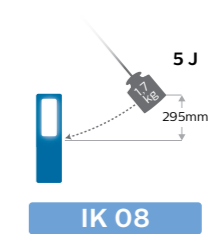

IP X7

Nedsenking < 1 m

Sammenlign hele utvalget vårt

	HDL10	HL22M	Penlight Professional	PEN20S	Penlight Premium	RCH5S	RCH10S	RCH21S
Lysmengde (lumen)	50/100 lm	50/150/300 lm	130 lm	100/200 lm	60/145 lm	30/300 lm	100/200 lm	120/300 lm
Lysvinkel	50°	110°	40°	80°	80°	120°	120°	90°
Boost-modus (lumen)	100 lm	300 lm	-	200 lm	145 lm	300 lm	200 lm	300 lm
Peker (lumen)	-	-	20	100	120	120	-	-
Fargetemperatur (kelvin)	6000	6500	6000	6000	6000	6000	6000	6000
Antall LED	5+1	1 (COB)	6+1	4+1	4+1	4+1	20 (COB)	6
UV-lys	-	-	-	-	-	-	-	-
Støtsikkerhetsgrad (IK)	-	IK07	-	IK07	IK07	IK09	IK07	IK08
Inntrengningsbeskyttelsesgrad (IP)	IPX4	IP67	IP54	IP54	IP54	IP68	IP54	IP65
Oppladbar	-	✓	-	✓	✓	✓	✓	✓
Ladetid (timer)	-	2.8 timer	-	<2 timer	2 timer	<2.5 timer	3 timer	<2 timer
Driftstid (timer)	opptil 10 timer	3 timer / 6 timer / 12 timer i boost-/øko-/balansert-modus	opptil 11 timer	2 timer / 4 timer	2.5 timer / 6 timer	1.5 timer / 12 timer	3 timer / 6 timer	3.5 timer / 6 timer i boost-/økomodus
USB-kontakt	-	✓	-	✓	✓	✓	✓	✓
Kabel (meter)	-	-	-	-	-	-	-	1 m
Holder	Klipsholder og hodebånd	hodebånd	Klipsholder	Klipsholder	Klipsholder som kan dreies 80°	Krok som dreier 360°	Krok som dreier 360°	Krok som dreier 360°
Magnet	-	-	-	✓	✓	✓	✓	✓
Strømforbruk (watt)	1.6 W	3 W	1.6 W	1.8 W	5 W	3 W	3 W	3 W
Driftsspenning	4.5 V	3.7 V	4.5 V	100-240 V	100-240 V	100-240 V	100-240 V	3.2 V
Driftstemperatur	0-40°C	0°C-50°C	0-40°C	0-40°C	-10-50°C	-10-40°C	0-40°C	0-40°C
Produktvekt	115 g	170 g	70 g	95 g	90 g	164 g	240 g	210.5 g