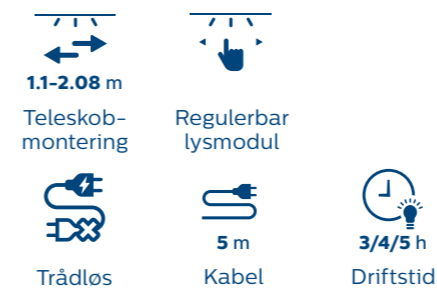

Forbedret allsidighet