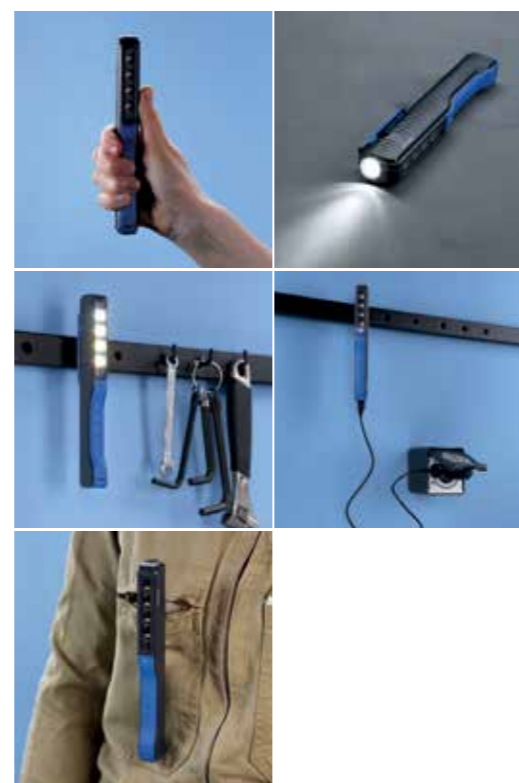

PEN20S

LPL67X1

Oppladbar og kompakt LUXEON LED-lampe av høy kvalitet

Hovedfunksjoner

Hvit LED av høy kvalitet

Svært holdbar og robust

Brukervennlig lampe

Det lille ekstra