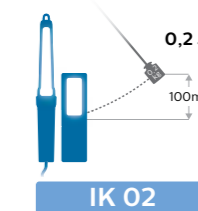

Compare nossa gama completa

	HDL10	HL22M	Penlight Professional	PEN20S	Penlight Premium	RCH5S	RCH10S	RCH21S
Fluxo luminoso (lúmenes)	50/100 lm	50/150/300 lm	130 lm	100/200 lm	60/145 lm	30/300 lm	100/200 lm	120/300 lm
Ângulo de feixe	50°	110°	40°	80°	80°	120°	120°	90°
Modo Intenso (lúmenes)	100 lm	300 lm	-	200 lm	145 lm	300 lm	200 lm	300 lm
Apontador (lúmenes)	-	-	20	100	120	120	-	-
Temperatura da cor (kelvins)	6000	6500	6000	6000	6000	6000	6000	6000
Número de LED	5+1	1 (COB)	6+1	4+1	4+1	4+1	20 (COB)	6
Luz UV	-	-	-	-	-	-	-	-
Classificação de proteção contra impactos (IK)	-	IK07	-	IK07	IK07	IK09	IK07	IK08
Classificação de proteção contra a entrada de corpos estranhos (IP)	IPX4	IP67	IP54	IP54	IP54	IP68	IP54	IP65
Recarregável	-	✓	-	✓	✓	✓	✓	✓
Tempo de carregamento (horas)	-	2.8 horas	-	<2 horas	2 horas	<2.5 horas	3 horas	<2 horas
Tempo de funcionamento (horas)	até 10 horas	3 horas / 6 horas / 12 horas no modo Intenso/Eco/luz diminuída	até 11 horas	2 horas / 4 horas	2.5 horas / 6 horas	1.5 horas / 12 horas	3 horas / 6 horas	3.5 hora / 6 horas no modo Intenso/Eco
Ficha USB	-	✓	-	✓	✓	✓	✓	✓
Cabo (metros)	-	-	-	-	-	-	-	1 m
Suporte	suporte de Clipee e fita para a cabeça	fita para a cabeça	suporte de Clipee	suporte de Clipee	suporte de Clipee rotativo de 80°	gancho rotativo de 360°	gancho rotativo de 360°	gancho rotativo de 360°
Íman	-	-	-	✓	✓	✓	✓	✓
Consumo de energia (Watts)	1.6 W	3 W	1.6 W	1.8 W	5 W	3 W	3 W	3 W
Voltagem de linha operacional	4.5 V	3.7 V	4.5 V	100-240 V	100-240 V	100-240 V	100-240 V	3.2 V
Temperatura de funcionamento	0-40°C	0°C-50°C	0-40°C	0-40°C	-10-50°C	-10-40°C	0-40°C	0-40°C
Peso do produto	115 g	170 g	70 g	95 g	90 g	164 g	240 g	210.5 g