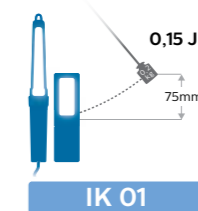

Compare nossa gama completa

	HDL10	HL22M	Penlight Professional	PEN20S	Penlight Premium	RCH5S	RCH10S	RCH21S
Fluxo luminoso (lúmenes)	50/100 lm	50/150/300 lm	130 lm	100/200 lm	60/145 lm	30/300 lm	100/200 lm	120/300 lm
Ângulo de feixe	50°	110°	40°	80°	80°	120°	120°	90°
Modo Intenso (lúmenes)	100 lm	300 lm	-	200 lm	145 lm	300 lm	200 lm	300 lm
Apontador (lúmenes)	-	-	20	100	120	120	-	-
Temperatura da cor (kelvins)	6000	6500	6000	6000	6000	6000	6000	6000
Número de LED	5+1	1 (COB)	6+1	4+1	4+1	4+1	20 (COB)	6
Luz UV	-	-	-	-	-	-	-	-
Classificação de proteção contra impactos (IK)	-	IK07	-	IK07	IK07	IK09	IK07	IK08
Classificação de proteção contra a entrada de corpos estranhos (IP)	IPX4	IP67	IP54	IP54	IP54	IP68	IP54	IP65
Recarregável	-	✓	-	✓	✓	✓	✓	✓
Tempo de carregamento (horas)	-	2.8 horas	-	<2 horas	2 horas	<2.5 horas	3 horas	<2 horas
Tempo de funcionamento (horas)	até 10 horas	3 horas / 6 horas / 12 horas no modo Intenso/Eco/luz diminuída	até 11 horas	2 horas / 4 horas	2.5 horas / 6 horas	1.5 horas / 12 horas	3 horas / 6 horas	3.5 hora / 6 horas no modo Intenso/Eco
Ficha USB	-	✓	-	✓	✓	✓	✓	✓
Cabo (metros)	-	-	-	-	-	-	-	1 m
Suporte	suporte de Clipee e fita para a cabeça	fita para a cabeça	suporte de Clipee	suporte de Clipee	suporte de Clipee rotativo de 80°	gancho rotativo de 360°	gancho rotativo de 360°	gancho rotativo de 360°
Íman	-	-	-	✓	✓	✓	✓	✓
Consumo de energia (Watts)	1.6 W	3 W	1.6 W	1.8 W	5 W	3 W	3 W	3 W
Voltagem de linha operacional	4.5 V	3.7 V	4.5 V	100-240 V	100-240 V	100-240 V	100-240 V	3.2 V
Temperatura de funcionamento	0-40°C	0°C-50°C	0-40°C	0-40°C	-10-50°C	-10-40°C	0-40°C	0-40°C
Peso do produto	115 g	170 g	70 g	95 g	90 g	164 g	240 g	210.5 g