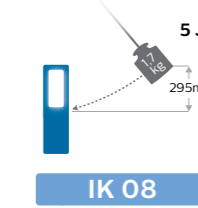

Compare nossa gama completa

	HDL10	HL22M	Penlight Professional	PEN20S	Penlight Premium	RCH5S	RCH10S	RCH21S
Fluxo luminoso (lúmenes)	50/100 lm	50/150/300 lm	130 lm	100/200 lm	60/145 lm	30/300 lm	100/200 lm	120/300 lm
Ângulo de feixe	50°	110°	40°	80°	80°	120°	120°	90°
Modo Intenso (lúmenes)	100 lm	300 lm	-	200 lm	145 lm	300 lm	200 lm	300 lm
Apontador (lúmenes)	-	-	20	100	120	120	-	-
Temperatura da cor (kelvins)	6000	6500	6000	6000	6000	6000	6000	6000
Número de LED	5+1	1 (COB)	6+1	4+1	4+1	4+1	20 (COB)	6
Luz UV	-	-	-	-	-	-	-	-
Classificação de proteção contra impactos (IK)	-	IK07	-	IK07	IK07	IK09	IK07	IK08
Classificação de proteção contra a entrada de corpos estranhos (IP)	IPX4	IP67	IP54	IP54	IP54	IP68	IP54	IP65
Recarregável	-	✓	-	✓	✓	✓	✓	✓
Tempo de carregamento (horas)	-	2.8 horas	-	<2 horas	2 horas	<2.5 horas	3 horas	<2 horas
Tempo de funcionamento (horas)	até 10 horas	3 horas / 6 horas / 12 horas no modo Intenso/Eco/luz diminuída	até 11 horas	2 horas / 4 horas	2.5 horas / 6 horas	1.5 horas / 12 horas	3 horas / 6 horas	3.5 hora / 6 horas no modo Intenso/Eco
Ficha USB	-	✓	-	✓	✓	✓	✓	✓
Cabo (metros)	-	-	-	-	-	-	-	1 m
Suporte	suporte de Clipee e fita para a cabeça	fita para a cabeça	suporte de Clipee	suporte de Clipee	suporte de Clipee rotativo de 80°	gancho rotativo de 360°	gancho rotativo de 360°	gancho rotativo de 360°
Íman	-	-	-	✓	✓	✓	✓	✓
Consumo de energia (Watts)	1.6 W	3 W	1.6 W	1.8 W	5 W	3 W	3 W	3 W
Voltagem de linha operacional	4.5 V	3.7 V	4.5 V	100-240 V	100-240 V	100-240 V	100-240 V	3.2 V
Temperatura de funcionamento	0-40°C	0°C-50°C	0-40°C	0-40°C	-10-50°C	-10-40°C	0-40°C	0-40°C
Peso do produto	115 g	170 g	70 g	95 g	90 g	164 g	240 g	210.5 g