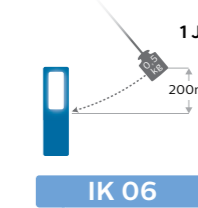

Compare nossa gama completa

	HDL10	HL22M	Penlight Professional	PEN20S	Penlight Premium	RCH5S	RCH10S	RCH21S
Fluxo luminoso (lúmenes)	50/100 lm	50/150/300 lm	130 lm	100/200 lm	60/145 lm	30/300 lm	100/200 lm	120/300 lm
Ângulo de feixe	50°	110°	40°	80°	80°	120°	120°	90°
Modo Intenso (lúmenes)	100 lm	300 lm	-	200 lm	145 lm	300 lm	200 lm	300 lm
Apontador (lúmenes)	-	-	20	100	120	120	-	-
Temperatura da cor (kelvins)	6000	6500	6000	6000	6000	6000	6000	6000
Número de LED	5+1	1 (COB)	6+1	4+1	4+1	4+1	20 (COB)	6
Luz UV	-	-	-	-	-	-	-	-
Classificação de proteção contra impactos (IK)	-	IK07	-	IK07	IK07	IK09	IK07	IK08
Classificação de proteção contra a entrada de corpos estranhos (IP)	IPX4	IP67	IP54	IP54	IP54	IP68	IP54	IP65
Recarregável	-	✓	-	✓	✓	✓	✓	✓
Tempo de carregamento (horas)	-	2.8 horas	-	<2 horas	2 horas	<2.5 horas	3 horas	<2 horas
Tempo de funcionamento (horas)	até 10 horas	3 horas / 6 horas / 12 horas no modo Intenso/Eco/luz diminuída	até 11 horas	2 horas / 4 horas	2.5 horas / 6 horas	1.5 horas / 12 horas	3 horas / 6 horas	3.5 hora / 6 horas no modo Intenso/Eco
Ficha USB	-	✓	-	✓	✓	✓	✓	✓
Cabo (metros)	-	-	-	-	-	-	-	1 m
Suporte	suporte de Clipee e fita para a cabeça	fita para a cabeça	suporte de Clipee	suporte de Clipee	suporte de Clipee rotativo de 80°	gancho rotativo de 360°	gancho rotativo de 360°	gancho rotativo de 360°
Íman	-	-	-	✓	✓	✓	✓	✓
Consumo de energia (Watts)	1.6 W	3 W	1.6 W	1.8 W	5 W	3 W	3 W	3 W
Voltagem de linha operacional	4.5 V	3.7 V	4.5 V	100-240 V	100-240 V	100-240 V	100-240 V	3.2 V
Temperatura de funcionamento	0-40°C	0°C-50°C	0-40°C	0-40°C	-10-50°C	-10-40°C	0-40°C	0-40°C
Peso do produto	115 g	170 g	70 g	95 g	90 g	164 g	240 g	210.5 g