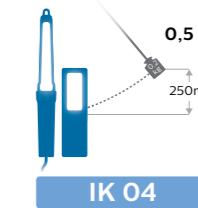

Compare nossa gama completa

	HDL10	HL22M	Penlight Professional	PEN20S	Penlight Premium	RCH5S	RCH10S	RCH21S
Fluxo luminoso (lúmenes)	50/100 lm	50/150/300 lm	130 lm	100/200 lm	60/145 lm	30/300 lm	100/200 lm	120/300 lm
Ângulo de feixe	50°	110°	40°	80°	80°	120°	120°	90°
Modo Intenso (lúmenes)	100 lm	300 lm	-	200 lm	145 lm	300 lm	200 lm	300 lm
Apontador (lúmenes)	-	-	20	100	120	120	-	-
Temperatura da cor (kelvins)	6000	6500	6000	6000	6000	6000	6000	6000
Número de LED	5+1	1 (COB)	6+1	4+1	4+1	4+1	20 (COB)	6
Luz UV	-	-	-	-	-	-	-	-
Classificação de proteção contra impactos (IK)	-	IK07	-	IK07	IK07	IK09	IK07	IK08
Classificação de proteção contra a entrada de corpos estranhos (IP)	IPX4	IP67	IP54	IP54	IP54	IP68	IP54	IP65
Recarregável	-	✓	-	✓	✓	✓	✓	✓
Tempo de carregamento (horas)	-	2.8 horas	-	<2 horas	2 horas	<2.5 horas	3 horas	<2 horas
Tempo de funcionamento (horas)	até 10 horas	3 horas / 6 horas / 12 horas no modo Intenso/Eco/luz diminuída	até 11 horas	2 horas / 4 horas	2.5 horas / 6 horas	1.5 horas / 12 horas	3 horas / 6 horas	3.5 hora / 6 horas no modo Intenso/Eco
Ficha USB	-	✓	-	✓	✓	✓	✓	✓
Cabo (metros)	-	-	-	-	-	-	-	1 m
Suporte	suporte de Clipee e fita para a cabeça	fita para a cabeça	suporte de Clipee	suporte de Clipee	suporte de Clipee rotativo de 80°	gancho rotativo de 360°	gancho rotativo de 360°	gancho rotativo de 360°
Íman	-	-	-	✓	✓	✓	✓	✓
Consumo de energia (Watts)	1.6 W	3 W	1.6 W	1.8 W	5 W	3 W	3 W	3 W
Voltagem de linha operacional	4.5 V	3.7 V	4.5 V	100-240 V	100-240 V	100-240 V	100-240 V	3.2 V
Temperatura de funcionamento	0-40°C	0°C-50°C	0-40°C	0-40°C	-10-50°C	-10-40°C	0-40°C	0-40°C
Peso do produto	115 g	170 g	70 g	95 g	90 g	164 g	240 g	210.5 g