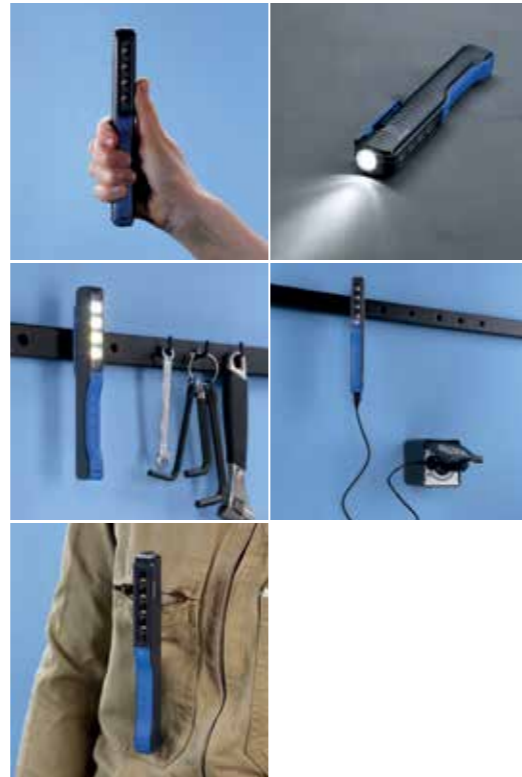

Lanterna fácil de utilizar

- 80°**
Ângulo de feixe
- Gancho**
- Clipe 80°**
- Micro USB**

A ferramenta extra compacta

- Equipada com chips LED LUXEON Rebel**
- Bateria de lítio ultraduradoura com até 1500 ciclos de carregamento**
- Recarregável através do cabo micro USB (incluído na embalagem)**