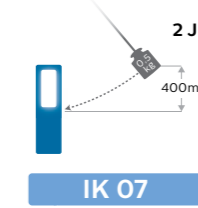

Compare nossa gama completa

	HDL10	HL22M	Penlight Professional	PEN20S	Penlight Premium	RCH5S	RCH10S	RCH21S
Fluxo luminoso (lúmenes)	50/100 lm	50/150/300 lm	130 lm	100/200 lm	60/145 lm	30/300 lm	100/200 lm	120/300 lm
Ângulo de feixe	50°	110°	40°	80°	80°	120°	120°	90°
Modo Intenso (lúmenes)	100 lm	300 lm	-	200 lm	145 lm	300 lm	200 lm	300 lm
Apontador (lúmenes)	-	-	20	100	120	120	-	-
Temperatura da cor (kelvins)	6000	6500	6000	6000	6000	6000	6000	6000
Número de LED	5+1	1 (COB)	6+1	4+1	4+1	4+1	20 (COB)	6
Luz UV	-	-	-	-	-	-	-	-
Classificação de proteção contra impactos (IK)	-	IK07	-	IK07	IK07	IK09	IK07	IK08
Classificação de proteção contra a entrada de corpos estranhos (IP)	IPX4	IP67	IP54	IP54	IP54	IP68	IP54	IP65
Recarregável	-	✓	-	✓	✓	✓	✓	✓
Tempo de carregamento (horas)	-	2.8 horas	-	<2 horas	2 horas	<2.5 horas	3 horas	<2 horas
Tempo de funcionamento (horas)	até 10 horas	3 horas / 6 horas / 12 horas no modo Intenso/Eco/luz diminuída	até 11 horas	2 horas / 4 horas	2.5 horas / 6 horas	1.5 horas / 12 horas	3 horas / 6 horas	3.5 hora / 6 horas no modo Intenso/Eco
Ficha USB	-	✓	-	✓	✓	✓	✓	✓
Cabo (metros)	-	-	-	-	-	-	-	1 m
Suporte	suporte de Clipee e fita para a cabeça	fita para a cabeça	suporte de Clipee	suporte de Clipee	suporte de Clipee rotativo de 80°	gancho rotativo de 360°	gancho rotativo de 360°	gancho rotativo de 360°
Íman	-	-	-	✓	✓	✓	✓	✓
Consumo de energia (Watts)	1.6 W	3 W	1.6 W	1.8 W	5 W	3 W	3 W	3 W
Voltagem de linha operacional	4.5 V	3.7 V	4.5 V	100-240 V	100-240 V	100-240 V	100-240 V	3.2 V
Temperatura de funcionamento	0-40°C	0°C-50°C	0-40°C	0-40°C	-10-50°C	-10-40°C	0-40°C	0-40°C
Peso do produto	115 g	170 g	70 g	95 g	90 g	164 g	240 g	210.5 g