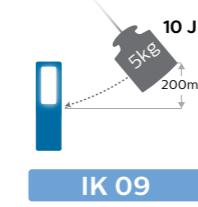

Compare nossa gama completa

	HDL10	HL22M	Penlight Professional	PEN20S	Penlight Premium	RCH5S	RCH10S	RCH21S
Fluxo luminoso (lúmenes)	50/100 lm	50/150/300 lm	130 lm	100/200 lm	60/145 lm	30/300 lm	100/200 lm	120/300 lm
Ângulo de feixe	50°	110°	40°	80°	80°	120°	120°	90°
Modo Intenso (lúmenes)	100 lm	300 lm	-	200 lm	145 lm	300 lm	200 lm	300 lm
Apontador (lúmenes)	-	-	20	100	120	120	-	-
Temperatura da cor (kelvins)	6000	6500	6000	6000	6000	6000	6000	6000
Número de LED	5+1	1 (COB)	6+1	4+1	4+1	4+1	20 (COB)	6
Luz UV	-	-	-	-	-	-	-	-
Classificação de proteção contra impactos (IK)	-	IK07	-	IK07	IK07	IK09	IK07	IK08
Classificação de proteção contra a entrada de corpos estranhos (IP)	IPX4	IP67	IP54	IP54	IP54	IP68	IP54	IP65
Recarregável	-	✓	-	✓	✓	✓	✓	✓
Tempo de carregamento (horas)	-	2.8 horas	-	<2 horas	2 horas	<2.5 horas	3 horas	<2 horas
Tempo de funcionamento (horas)	até 10 horas	3 horas / 6 horas / 12 horas no modo Intenso/Eco/luz diminuída	até 11 horas	2 horas / 4 horas	2.5 horas / 6 horas	1.5 horas / 12 horas	3 horas / 6 horas	3.5 hora / 6 horas no modo Intenso/Eco
Ficha USB	-	✓	-	✓	✓	✓	✓	✓
Cabo (metros)	-	-	-	-	-	-	-	1 m
Suporte	suporte de Clipee e fita para a cabeça	fita para a cabeça	suporte de Clipee	suporte de Clipee	suporte de Clipee rotativo de 80°	gancho rotativo de 360°	gancho rotativo de 360°	gancho rotativo de 360°
Íman	-	-	-	✓	✓	✓	✓	✓
Consumo de energia (Watts)	1.6 W	3 W	1.6 W	1.8 W	5 W	3 W	3 W	3 W
Voltagem de linha operacional	4.5 V	3.7 V	4.5 V	100-240 V	100-240 V	100-240 V	100-240 V	3.2 V
Temperatura de funcionamento	0-40°C	0°C-50°C	0-40°C	0-40°C	-10-50°C	-10-40°C	0-40°C	0-40°C
Peso do produto	115 g	170 g	70 g	95 g	90 g	164 g	240 g	210.5 g