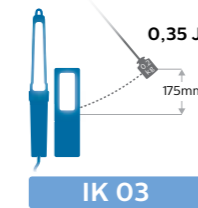

Compare nossa gama completa

	HDL10	HL22M	Penlight Professional	PEN20S	Penlight Premium	RCH5S	RCH10S	RCH21S
Fluxo luminoso (lúmenes)	50/100 lm	50/150/300 lm	130 lm	100/200 lm	60/145 lm	30/300 lm	100/200 lm	120/300 lm
Ângulo de feixe	50°	110°	40°	80°	80°	120°	120°	90°
Modo Intenso (lúmenes)	100 lm	300 lm	-	200 lm	145 lm	300 lm	200 lm	300 lm
Apontador (lúmenes)	-	-	20	100	120	120	-	-
Temperatura da cor (kelvins)	6000	6500	6000	6000	6000	6000	6000	6000
Número de LED	5+1	1 (COB)	6+1	4+1	4+1	4+1	20 (COB)	6
Luz UV	-	-	-	-	-	-	-	-
Classificação de proteção contra impactos (IK)	-	IK07	-	IK07	IK07	IK09	IK07	IK08
Classificação de proteção contra a entrada de corpos estranhos (IP)	IPX4	IP67	IP54	IP54	IP54	IP68	IP54	IP65
Recarregável	-	✓	-	✓	✓	✓	✓	✓
Tempo de carregamento (horas)	-	2.8 horas	-	<2 horas	2 horas	<2.5 horas	3 horas	<2 horas
Tempo de funcionamento (horas)	até 10 horas	3 horas / 6 horas / 12 horas no modo Intenso/Eco/luz diminuída	até 11 horas	2 horas / 4 horas	2.5 horas / 6 horas	1.5 horas / 12 horas	3 horas / 6 horas	3.5 hora / 6 horas no modo Intenso/Eco
Ficha USB	-	✓	-	✓	✓	✓	✓	✓
Cabo (metros)	-	-	-	-	-	-	-	1 m
Suporte	suporte de Clipee e fita para a cabeça	fita para a cabeça	suporte de Clipee	suporte de Clipee	suporte de Clipee rotativo de 80°	gancho rotativo de 360°	gancho rotativo de 360°	gancho rotativo de 360°
Íman	-	-	-	✓	✓	✓	✓	✓
Consumo de energia (Watts)	1.6 W	3 W	1.6 W	1.8 W	5 W	3 W	3 W	3 W
Voltagem de linha operacional	4.5 V	3.7 V	4.5 V	100-240 V	100-240 V	100-240 V	100-240 V	3.2 V
Temperatura de funcionamento	0-40°C	0°C-50°C	0-40°C	0-40°C	-10-50°C	-10-40°C	0-40°C	0-40°C
Peso do produto	115 g	170 g	70 g	95 g	90 g	164 g	240 g	210.5 g