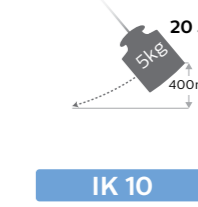

Compare nossa gama completa

	HDL10	HL22M	Penlight Professional	PEN20S	Penlight Premium	RCH5S	RCH10S	RCH21S
Fluxo luminoso (lúmenes)	50/100 lm	50/150/300 lm	130 lm	100/200 lm	60/145 lm	30/300 lm	100/200 lm	120/300 lm
Ângulo de feixe	50°	110°	40°	80°	80°	120°	120°	90°
Modo Intenso (lúmenes)	100 lm	300 lm	-	200 lm	145 lm	300 lm	200 lm	300 lm
Apontador (lúmenes)	-	-	20	100	120	120	-	-
Temperatura da cor (kelvins)	6000	6500	6000	6000	6000	6000	6000	6000
Número de LED	5+1	1 (COB)	6+1	4+1	4+1	4+1	20 (COB)	6
Luz UV	-	-	-	-	-	-	-	-
Classificação de proteção contra impactos (IK)	-	IK07	-	IK07	IK07	IK09	IK07	IK08
Classificação de proteção contra a entrada de corpos estranhos (IP)	IPX4	IP67	IP54	IP54	IP54	IP68	IP54	IP65
Recarregável	-	✓	-	✓	✓	✓	✓	✓
Tempo de carregamento (horas)	-	2.8 horas	-	<2 horas	2 horas	<2.5 horas	3 horas	<2 horas
Tempo de funcionamento (horas)	até 10 horas	3 horas / 6 horas / 12 horas no modo Intenso/Eco/luz diminuída	até 11 horas	2 horas / 4 horas	2.5 horas / 6 horas	1.5 horas / 12 horas	3 horas / 6 horas	3.5 hora / 6 horas no modo Intenso/Eco
Ficha USB	-	✓	-	✓	✓	✓	✓	✓
Cabo (metros)	-	-	-	-	-	-	-	1 m
Suporte	suporte de Clipee e fita para a cabeça	fita para a cabeça	suporte de Clipee	suporte de Clipee	suporte de Clipee rotativo de 80°	gancho rotativo de 360°	gancho rotativo de 360°	gancho rotativo de 360°
Íman	-	-	-	✓	✓	✓	✓	✓
Consumo de energia (Watts)	1.6 W	3 W	1.6 W	1.8 W	5 W	3 W	3 W	3 W
Voltagem de linha operacional	4.5 V	3.7 V	4.5 V	100-240 V	100-240 V	100-240 V	100-240 V	3.2 V
Temperatura de funcionamento	0-40°C	0°C-50°C	0-40°C	0-40°C	-10-50°C	-10-40°C	0-40°C	0-40°C
Peso do produto	115 g	170 g	70 g	95 g	90 g	164 g	240 g	210.5 g