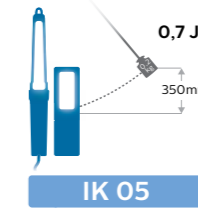

Compare nossa gama completa

	HDL10	HL22M	Penlight Professional	PEN20S	Penlight Premium	RCH5S	RCH10S	RCH21S
Fluxo luminoso (lúmenes)	50/100 lm	50/150/300 lm	130 lm	100/200 lm	60/145 lm	30/300 lm	100/200 lm	120/300 lm
Ângulo de feixe	50°	110°	40°	80°	80°	120°	120°	90°
Modo Intenso (lúmenes)	100 lm	300 lm	-	200 lm	145 lm	300 lm	200 lm	300 lm
Apontador (lúmenes)	-	-	20	100	120	120	-	-
Temperatura da cor (kelvins)	6000	6500	6000	6000	6000	6000	6000	6000
Número de LED	5+1	1 (COB)	6+1	4+1	4+1	4+1	20 (COB)	6
Luz UV	-	-	-	-	-	-	-	-
Classificação de proteção contra impactos (IK)	-	IK07	-	IK07	IK07	IK09	IK07	IK08
Classificação de proteção contra a entrada de corpos estranhos (IP)	IPX4	IP67	IP54	IP54	IP54	IP68	IP54	IP65
Recarregável	-	✓	-	✓	✓	✓	✓	✓
Tempo de carregamento (horas)	-	2.8 horas	-	<2 horas	2 horas	<2.5 horas	3 horas	<2 horas
Tempo de funcionamento (horas)	até 10 horas	3 horas / 6 horas / 12 horas no modo Intenso/Eco/luz diminuída	até 11 horas	2 horas / 4 horas	2.5 horas / 6 horas	1.5 horas / 12 horas	3 horas / 6 horas	3.5 hora / 6 horas no modo Intenso/Eco
Ficha USB	-	✓	-	✓	✓	✓	✓	✓
Cabo (metros)	-	-	-	-	-	-	-	1 m
Suporte	suporte de Clipee e fita para a cabeça	fita para a cabeça	suporte de Clipee	suporte de Clipee	suporte de Clipee rotativo de 80°	gancho rotativo de 360°	gancho rotativo de 360°	gancho rotativo de 360°
Íman	-	-	-	✓	✓	✓	✓	✓
Consumo de energia (Watts)	1.6 W	3 W	1.6 W	1.8 W	5 W	3 W	3 W	3 W
Voltagem de linha operacional	4.5 V	3.7 V	4.5 V	100-240 V	100-240 V	100-240 V	100-240 V	3.2 V
Temperatura de funcionamento	0-40°C	0°C-50°C	0-40°C	0-40°C	-10-50°C	-10-40°C	0-40°C	0-40°C
Peso do produto	115 g	170 g	70 g	95 g	90 g	164 g	240 g	210.5 g