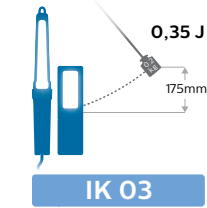

Rezistență la impact **IK**

Gradul de protecție al carcaselor echipamentelor electrice împotriva impacturilor mecanice externe.