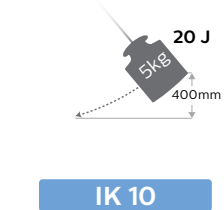

Rezistență la impact **IK**

Gradul de protecție al carcaselor echipamentelor electrice împotriva impacturilor mecanice externe.