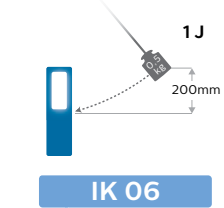

Rezistență la impact **IK**

Gradul de protecție al carcaselor echipamentelor electrice împotriva impacturilor mecanice externe.