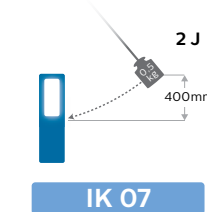

Rezistență la impact **IK**

Gradul de protecție al carcaselor echipamentelor electrice împotriva impacturilor mecanice externe.