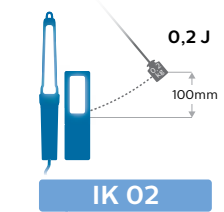

Rezistență la impact **IK**

Gradul de protecție al carcaselor echipamentelor electrice împotriva impacturilor mecanice externe.