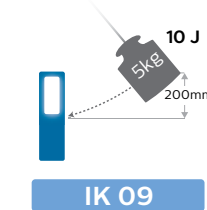

Rezistență la impact **IK**

Gradul de protecție al carcaselor echipamentelor electrice împotriva impacturilor mecanice externe.