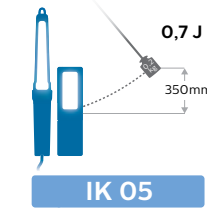

Rezistență la impact **IK**

Gradul de protecție al carcaselor echipamentelor electrice împotriva impacturilor mecanice externe.