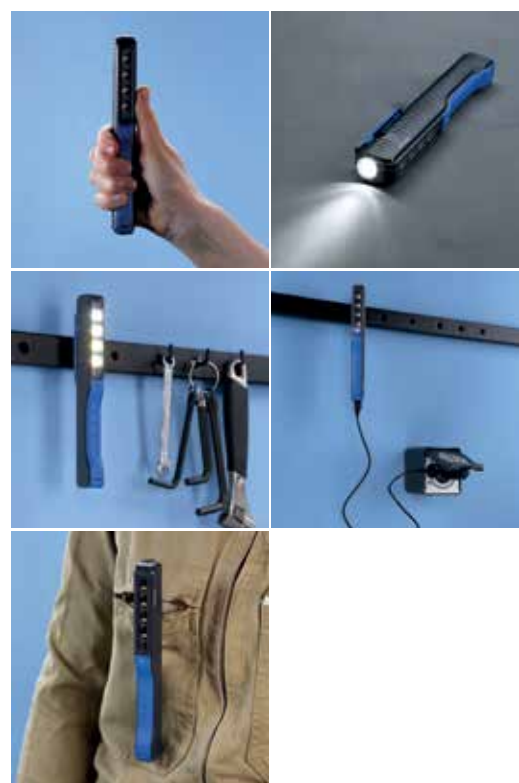

Informații privind comanda

Produs	EAN1	EAN3	GOC	Nr. comandă	MOQ
PEN20S	8719018052612	8719018052629	05261231	LPL67X1	6

Penlight Premium

LPL28RECHX1

Lampă compactă reîncărcabilă cu LED LUXEON Rebel de mare putere