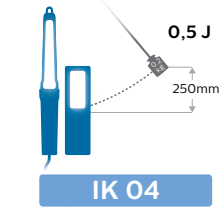

Rezistență la impact **IK**

Gradul de protecție al carcaselor echipamentelor electrice împotriva impacturilor mecanice externe.