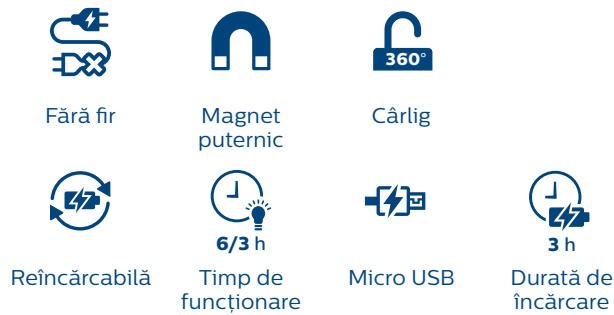

Iluminare care îți lasă mâinile libere