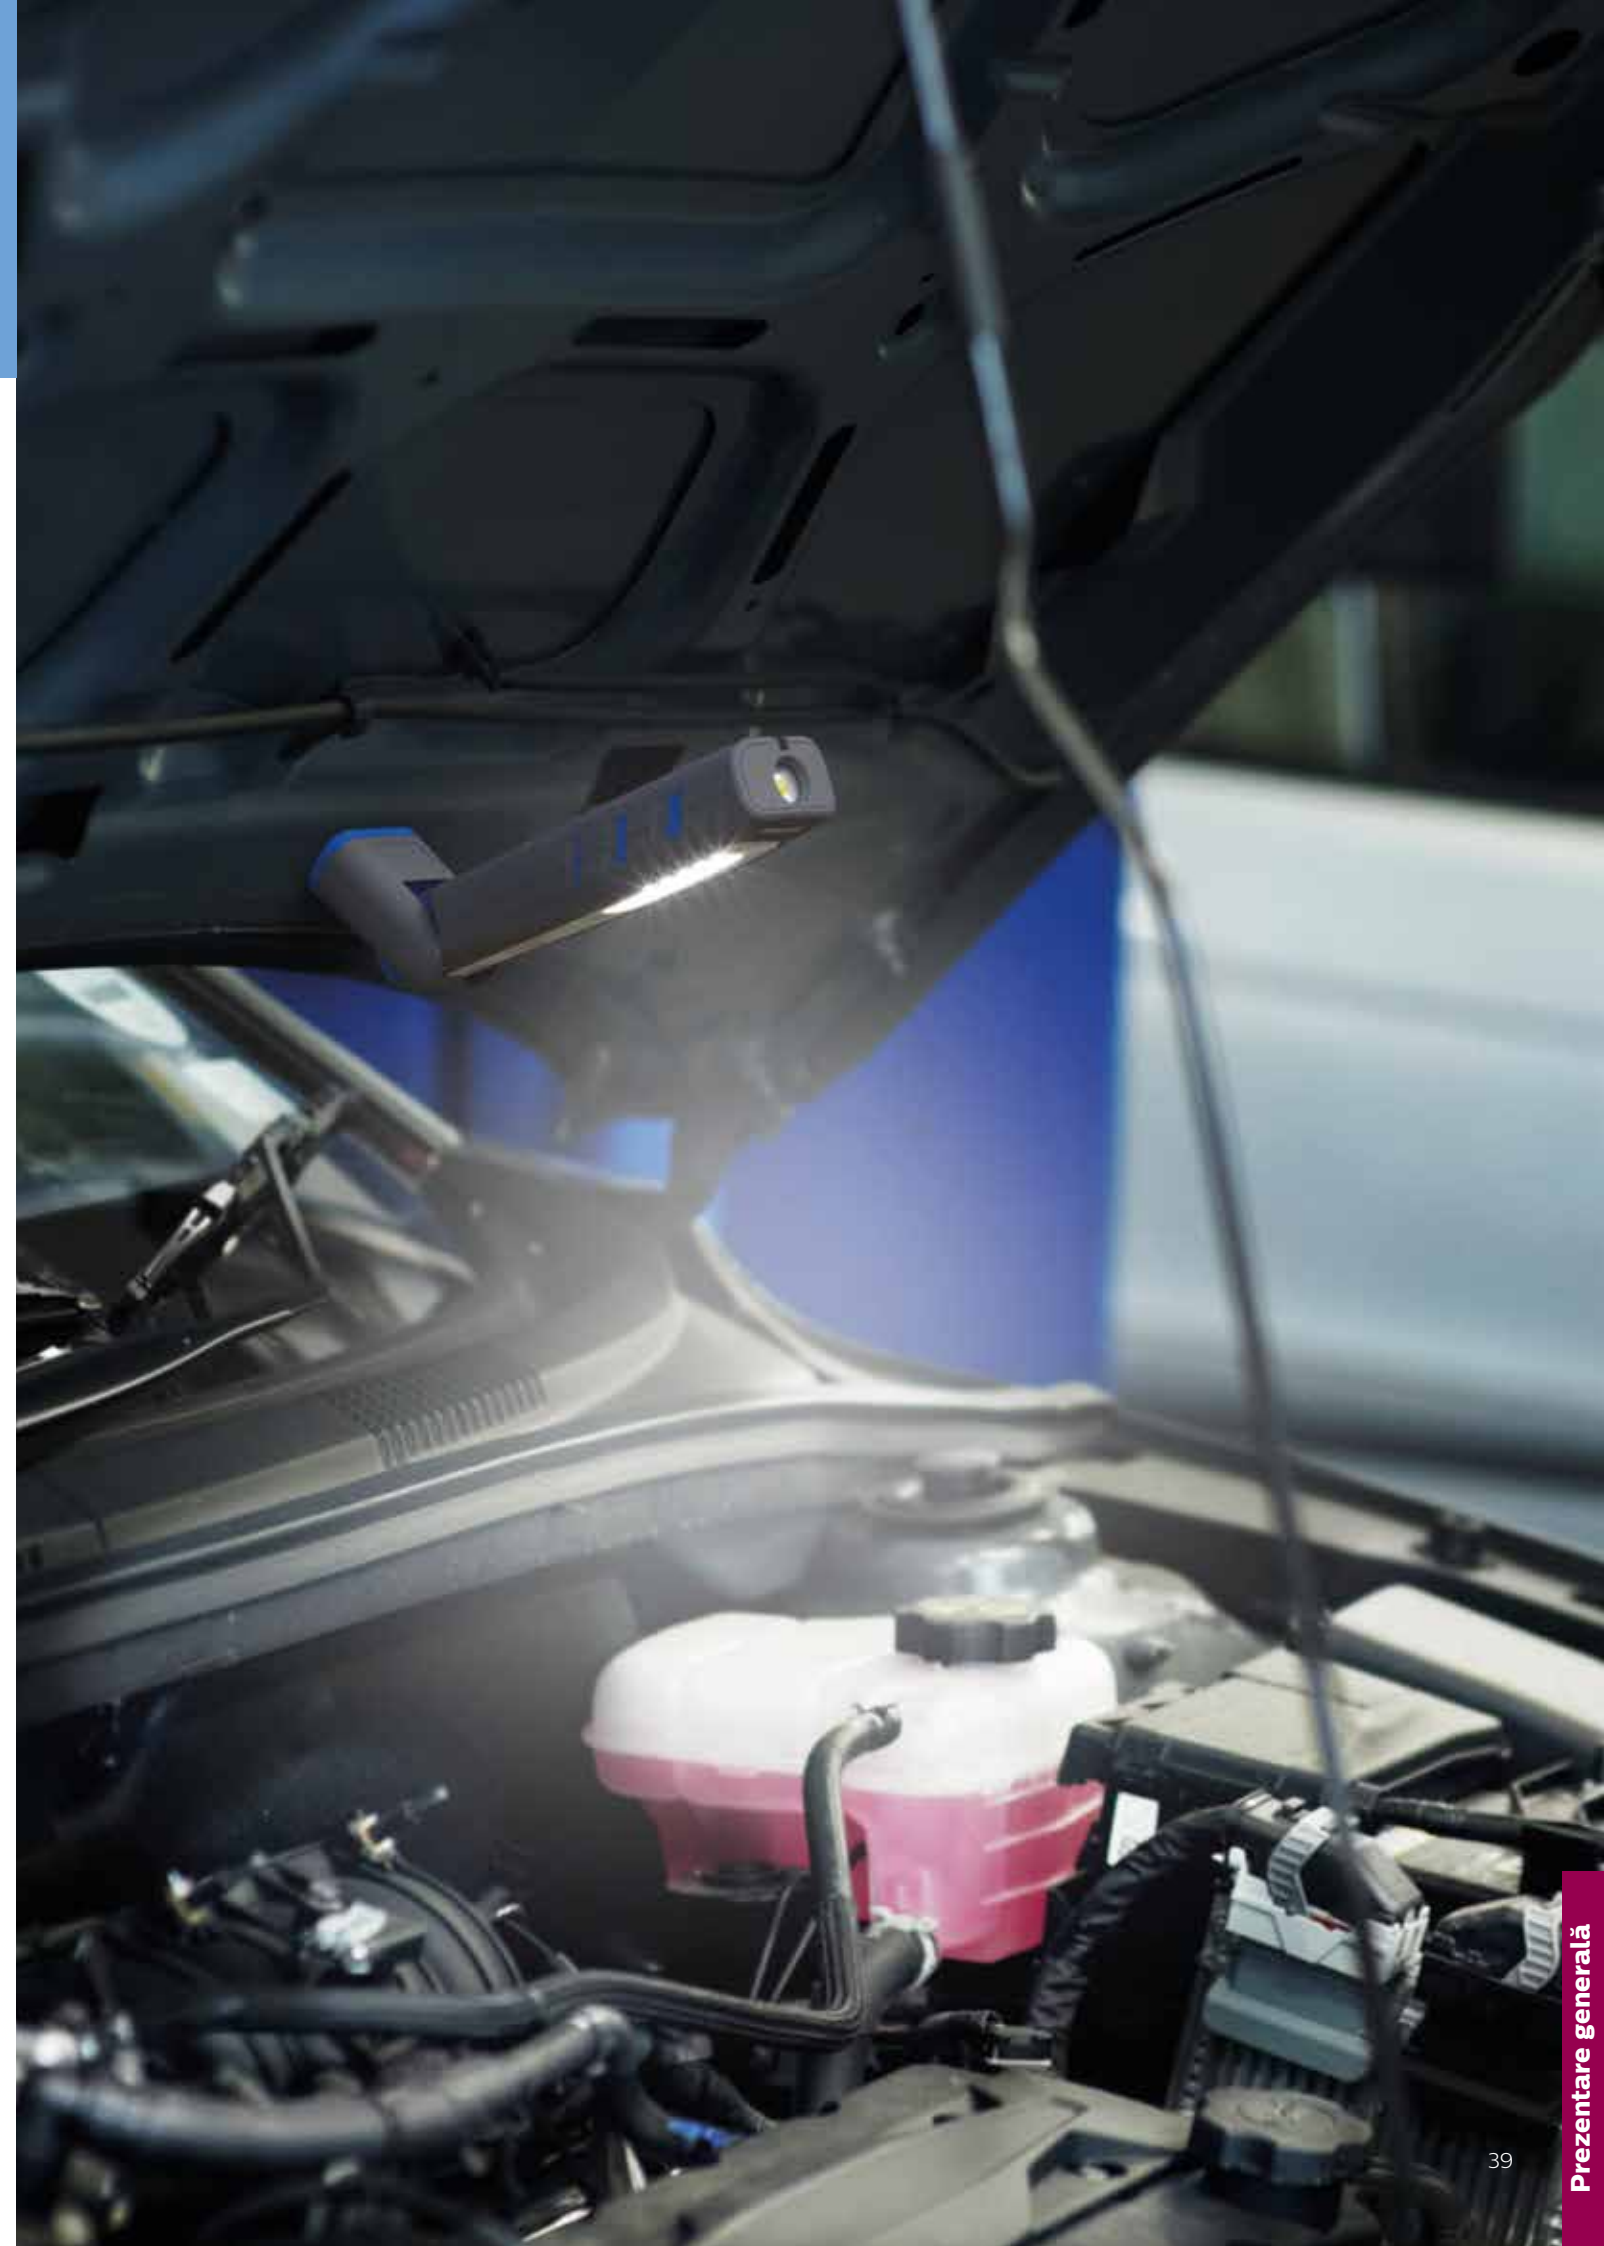

Informații privind comandarea

Numele produsului	Număr comandă	Mufă	GOC	EAN1	EAN3	Cantitate ambalaj
Lampă stilou						
Penlight Professional	LPL19B1	-	38819031	8727900388190	8727900388206	6
PEN20S	LPL67X1	-	05261231	8719018052612	8719018052629	6
Penlight Premium	LPL28RECHX1	-	39220394	8727900392203	8727900392210	4
Lampă frontală						
HDL10	LPL29B1	-	39360631	8727900393606	8727900393699	6
HL22M	LPL74X1	EU	00824431	8719018008244	8719018008251	6
Lampă de mână						
RCH5S	LPL62X1	EU	05163931	8719018051639	8719018051646	6
RCH10S	LPL66X1	EU	05205631	8719018052056	8719018052063	6
RCH21S	LPL47X1	EU	39841031	8727900398410	8727900398427	6
RCH25	LPL63X1	EU	05165331	8719018051653	8719018051660	6
RCH31UV	LPL34UVX1	EU	39419131	8727900394191	8727900394207	6
CBL10	LPL35X1	EU	39421431	8727900394214	8727900394221	6
Reflector						
PJH10	LPL64X1	EU	05167731	8719018051677	8719018051684	6
PJH20	LPL39X1	EU	39609631	8727900396096	8727900396102	6
PJH20 TRIPOD	LPL43X1	-	39634833	8727900396348	8727900396355	2
Lampă specializată						
CBH52	LPL73X1	EU	00521231	8719018005212	8719018005229	6
MDLS	LPL403MODX1	EU/UK	39627066	8727900396270	8727900396287	1
MDLS Spare	LPL41SPAREX1	-	39629433	8727900396294	8727900396300	2

Accesează site-ul nostru web philips.com/worklight