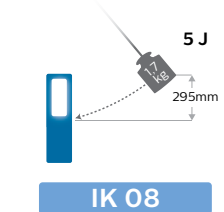

Rezistență la impact **IK**

Gradul de protecție al carcaselor echipamentelor electrice împotriva impacturilor mecanice externe.