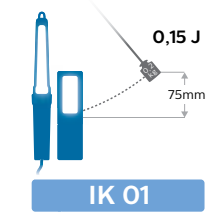

Rezistență la impact **IK**

Gradul de protecție al carcaselor echipamentelor electrice împotriva impacturilor mecanice externe.