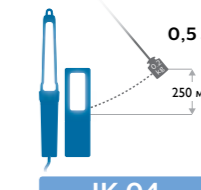

Класс герметичности IP

Степень защиты электрооборудования от проникновения твердых частиц, пыли и воды при случайном контакте.

Класс ударпрочности IK

Степень защиты корпуса электрооборудования от внешних механических воздействий.

1-я цифра: защита от проникновения твердых частиц