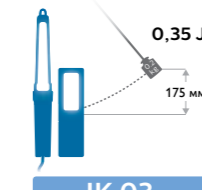

Класс герметичности IP

Степень защиты электрооборудования от проникновения твердых частиц, пыли и воды при случайном контакте.

Класс ударпрочности IK

Степень защиты корпуса электрооборудования от внешних механических воздействий.

1-я цифра: защита от проникновения твердых частиц