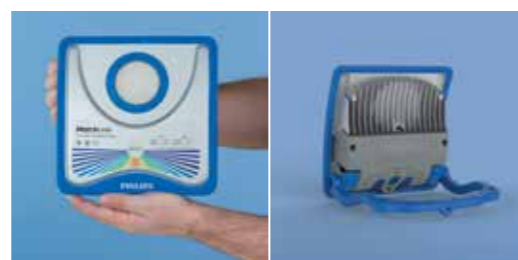

Надежный аккумулятор

- 3.5 ч
  Время зарядки
- 4/2 ч
  Время работы
- 5 м
  Кабель
- 100-240 В
  Источник питания
- Внешн. акк.

Дополнительно

- Высокий индекс цветопередачи, близкий к естественному свету
  CRI 92
- Мощный фонарь дневного света
  2300 лм
- Ударостойкость и защита от пыли и влаги
  IP68 IK09