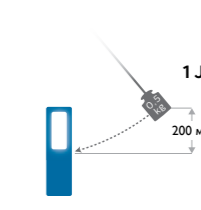

Класс герметичности IP

Степень защиты электрооборудования от проникновения твердых частиц, пыли и воды при случайном контакте.

Класс ударпрочности IK

Степень защиты корпуса электрооборудования от внешних механических воздействий.

1-я цифра: защита от проникновения твердых частиц