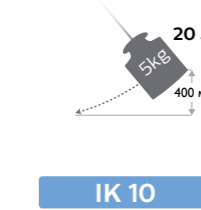

1-я цифра: защита от проникновения твердых частиц

2-я цифра: защита от проникновения жидкостей

Сравнение моделей ассортимента

	HDL10	HL22M	Penlight Professional	PEN20S	Penlight Premium	RCH5S	RCH10S	RCH21S
Световая отдача (люмены)	50/100 лм	50/150/300 лм	130 лм	100/200 лм	60/145 лм	30/300 лм	100/200 лм	120/300 лм
Угол освещения	50°	110°	40°	80°	80°	120°	120°	90°
Режим Boost (в люменах)	100 лм	300 лм	-	200 лм	145 лм	300 лм	200 лм	300 лм
Точечный луч (в люменах)	-	-	20	100	120	120	-	-
Цветовая температура (в кельвинах)	6000	6500	6000	6000	6000	6000	6000	6000
Количество светодиодов	5+1	1 (COB)	6+1	4+1	4+1	4+1	20 (COB)	6
УФ-свет	-	-	-	-	-	-	-	-
Класс ударпрочности (IK)	-	IK07	-	IK07	IK07	IK09	IK07	IK08
Класс защиты от пыли и влаги (IP)	IPX4	IP67	IP54	IP54	IP54	IP68	IP54	IP65
Перезаряжаемый	-	✓	-	✓	✓	✓	✓	✓
Время зарядки (в часах)	-	2,8 часов	-	<2 часов	2 часов	<2,5 часов	3 часов	<2 часов
Время работы (в часах)	до 10 часов	3/6/12 часов в режимах boost/эко/угасания	до 11 часов	2 часов / 4 часов	2,5 часов / 6 часов	1,5 часов / 12 часов	3 часов / 6 часов	3,5 часов / 6 часов в режиме Boost / Eco
USB-разъем	-	✓	-	✓	✓	✓	✓	✓
Кабель (метров)	-	-	-	-	-	-	-	1 м
Держатель	держатель-клипса и оголовье	оголовье	держатель-клипса	держатель-клипса	поворотный держатель-клипса 80°	поворотный крючок 360°	поворотный крючок 360°	поворотный крючок 360°
Магнит	-	-	-	✓	✓	✓	✓	✓
Энергопотребление (в ваттах)	1,6 Вт	3 Вт	1,6 Вт	1,8 Вт	5 Вт	3 Вт	3 Вт	3 Вт
Рабочее напряжение	4,5 В	3,7 В	4,5 В	100-240 В	100-240 В	100-240 В	100-240 В	3,2 В
Рабочая температура	0-40°C	0°C-50°C	0-40°C	0-40°C	-10-50°C	-10-40°C	0-40°C	0-40°C
Вес продукта	115 г	170 г	70 г	95 г	90 г	164 г	240 г	210,5 г