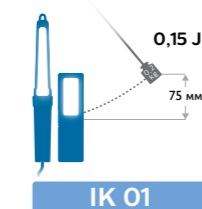

Класс герметичности IP

Степень защиты электрооборудования от проникновения твердых частиц, пыли и воды при случайном контакте.

Класс ударпрочности IK

Степень защиты корпуса электрооборудования от внешних механических воздействий.

1-я цифра: защита от проникновения твердых частиц