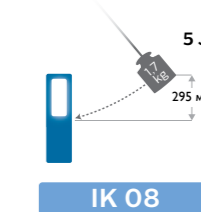

2-я цифра: защита от проникновения жидкостей