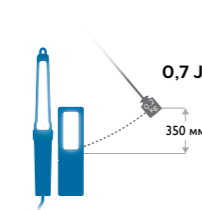

Класс герметичности IP

Степень защиты электрооборудования от проникновения твердых частиц, пыли и воды при случайном контакте.

Класс ударпрочности IK

Степень защиты корпуса электрооборудования от внешних механических воздействий.

1-я цифра: защита от проникновения твердых частиц