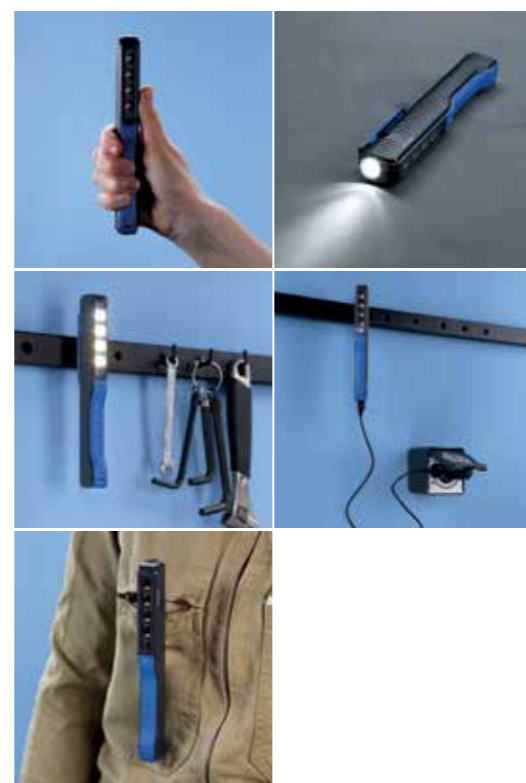

Информация для заказа

Изделие	EAN1	EAN3	GOC	Order entry*	MOQ**
PEN20S	8719018052612	8719018052629	05261231	LPL67X1	6

* Регистрация заказа ** Минимальный оптовый заказ

Penlight Premium

LPL28RECHX1

Компактный и мощный фонарь LUXEON Rebel LED с аккумулятором