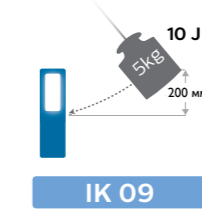

2-я цифра: защита от проникновения жидкостей