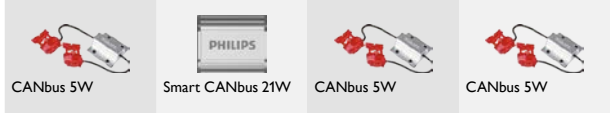

Ultinon Pro3000 SI

Светодиодные адаптеры

Светодиодные адаптеры

*Адаптер CANbus 21 Вт входит в комплект поставки.

Перед использованием усовершенствованных светодиодных ламп убедитесь, что это разрешено законодательством.