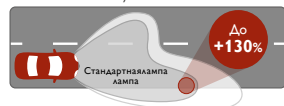

Эффективность светового луча

Оттенок света⁴

Срок службы⁴

Ассортимент:

H4, H7

До **130%** больше яркости¹

X-tremeVision G-force

Эффективность светового луча