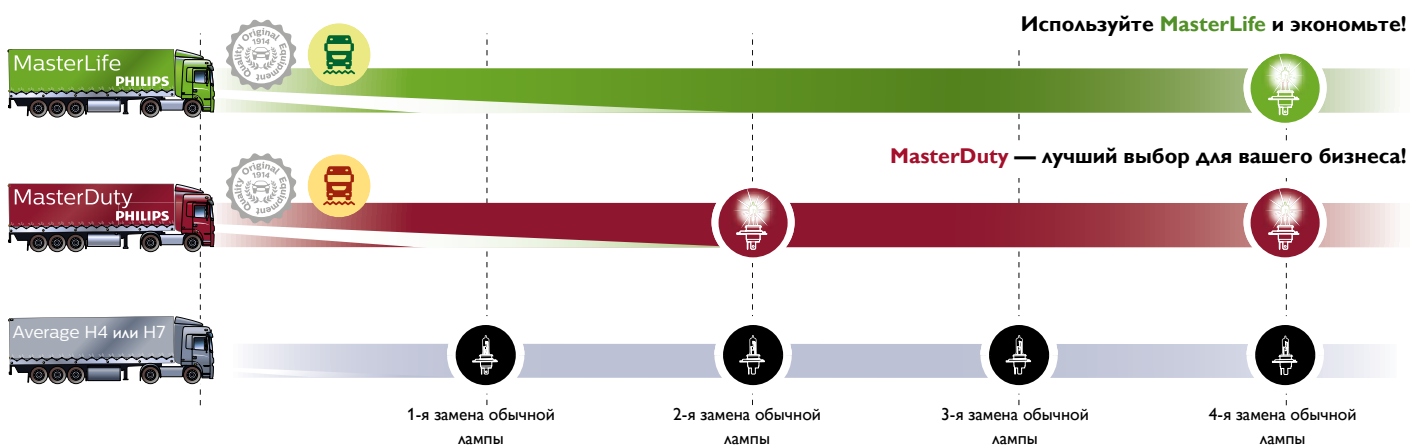

Безопасность и долговечность

Преимущества ламп Philips 24 В

За счет сочетания **устойчивости к вибрациям и высокого качества** лампы Philips для грузовых автомобилей служат дольше, чем стандартные.