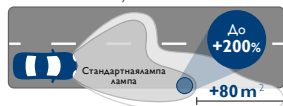

Оттенок света⁴