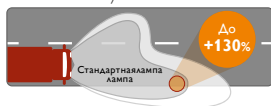

Какие лампы для грузовиков и автобусов 24 В нужны вам?

Долговечность и ЭКОНОМИЧНОСТЬ

Созданы на **Века**

MasterDuty

Лучший в своем классе срок службы

MasterLife

Эффективность светового луча

Ассортимент: H1, H3, H4, H7, H11