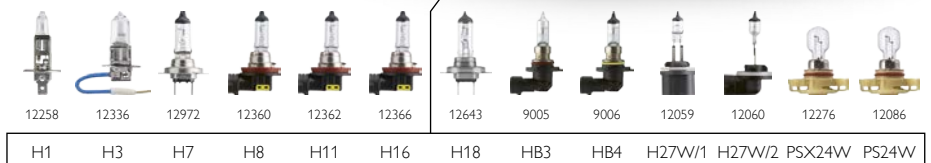

Передние противотуманные фонари