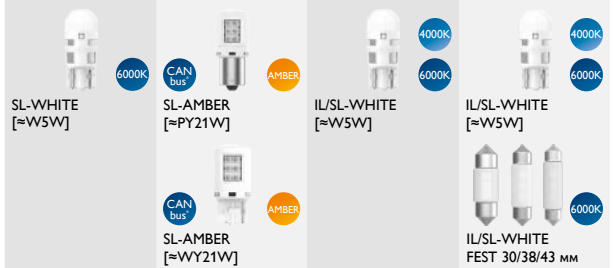

Ultinon LED