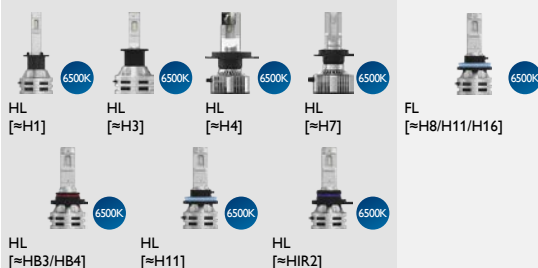

Ultinon Essential HL