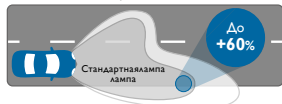

Оттенок света⁴