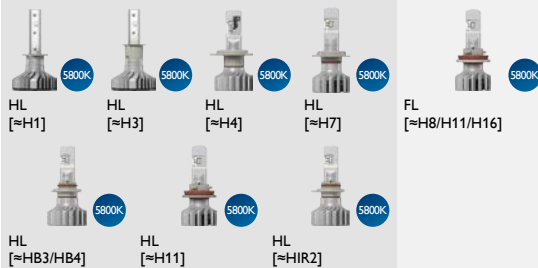

Ultinon Pro5000 HL