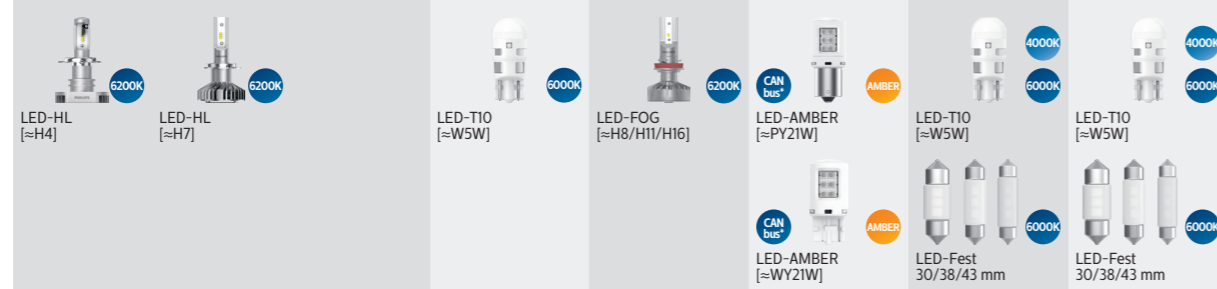

Opções de iluminação LED para cada uso

- Luz de estrada médios
- Luz de posição dianteira
- Luzes antinevoeiro
- Indicadores dianteiros
- Luz do painel
- Luz interior

X-tremeUltinon LED – Luzes LED com o mesmo desempenho do equipamento automóvel de origem

Ultinon LED – O próximo nível de luz branca

Adaptador CANbus para controle ótimo

- Luz portaluvas
- Luz de posição traseira
- Indicadores traseiros
- Luzes antinevoeiro traseira
- Luz porta bagagens
- Luz da matrícula
- Luz do travão traseiro
- Luzes de stop
- Luz marcha atrás

X-tremeUltinon LED – Luzes LED com o mesmo desempenho do equipamento automóvel de origem

Ultinon LED – O próximo nível de luz branca

Adaptador CANbus para controle ótimo

*Adaptador LED CANbus 21W incluído no pacote.