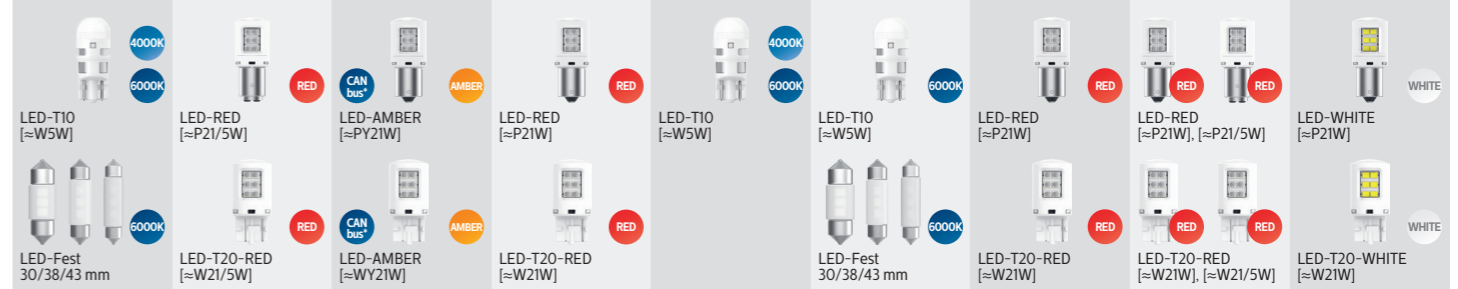

Opções de iluminação LED para cada uso

- Luz de estrada médios
- Luz de posição dianteira
- Luzes antinevoeiro
- Indicadores dianteiros
- Luz do painel
- Luz interior

X-tremeUltinon LED – Luzes LED com o mesmo desempenho do equipamento automóvel de origem

Ultinon LED – O próximo nível de luz branca

Adaptador CANbus para controle ótimo

- Luz portaluvas
- Luz de posição traseira
- Indicadores traseiros
- Luzes antinevoeiro traseira
- Luz porta bagagens
- Luz da matrícula
- Luz do travão traseiro
- Luzes de stop
- Luz marcha atrás

X-tremeUltinon LED – Luzes LED com o mesmo desempenho do equipamento automóvel de origem

Ultinon LED – O próximo nível de luz branca

Adaptador CANbus para controle ótimo

*Adaptador LED CANbus 21W incluído no pacote.