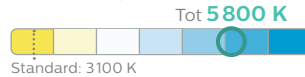

**LED-HL** [≈H1], [≈H3], [≈H4], [≈H7],  
[≈HB3/4], [≈H11], [≈HIR2]

**LED-FL** [≈H8/H11/H16]

Nieuw

De perfecte mix van **hoge prestaties met een lange levensduur**

## Ultinon Pro5000

Automotive-  
grade LED

**2** Jaar  
garantie

**+1** Jaar  
verlengde  
garantie

Lichtbundel prestaties\*

Kleurtemperatuur

Levensduur

Verkrijgbaar in

**LED-HL** [≈H1], [≈H3], [≈H4], [≈H7],  
[≈HB3/4], [≈H11], [≈HIR2]

**LED-FL** [≈H8/H11/H16]

**Verbeter**  
uw autoverlichting