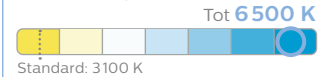

**LED-HL** [≈H1], [≈H3], [≈H4], [≈H7],  
[≈HB3/4], [≈H11], [≈HIR2]

**LED-FL** [≈H8/H11/H16]

**Verbeter**  
uw autoverlichting

## Ultinon Essential

Lichtbundel prestaties\*

Kleurtemperatuur

Levensduur

Verkrijgbaar in

**LED-HL** [≈H1], [≈H3], [≈H4], [≈H7],  
[≈HB3/4], [≈H11], [≈HIR2]

**LED-FL** [≈H8/H11/H16]

Afbeeldingen alleen bedoeld als illustratie.