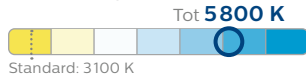

## Ultinon Pro9000

Lumileds  
TopContact  
**OEM LED**

**2** Jaar  
garantie

**+3** Jaar  
verlengde  
garantie

Lichtbundel prestaties\*

Kleurtemperatuur

Levensduur

Verkrijgbaar in

**LED-HL** [≈H1], [≈H3], [≈H4], [≈H7],  
[≈HB3/4], [≈H11], [≈HIR2]

**LED-FL** [≈H8/H11/H16]

Nieuw

De perfecte mix van **hoge prestaties met een lange levensduur**