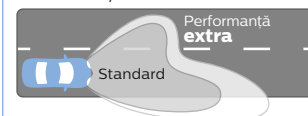

Durata de viață

Până la **3000 ore**

Variante disponibile

LED-HL [≈H1], [≈H3], [≈H4], [≈H7], [≈HB3/4], [≈H11], [≈HIR2]

LED-FL [≈H8/H11/H16]

Transformă lămpile vehiculului tău

Ultinon Essential

Performanță distribuția luminoasă