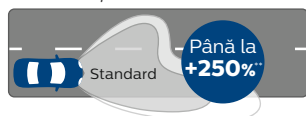

Culoarea luminii

Până la **5800 K**

Durata de viață

Până la **5000 ore**

Variante disponibile

LED-HL [≈H1], [≈H3], [≈H4], [≈H7], [≈HB3/4], [≈H11], [≈HIR2]

LED-FL [≈H8/H11/H16]

Nou