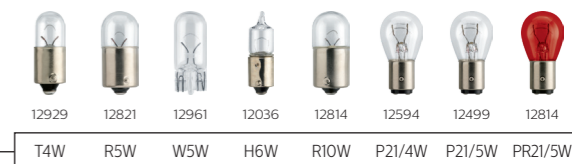

Vyberte si vhodný typ žárovky

Potkávací – dálková

Přední ukazatel směru / výstražná světla

Osvětlení interiéru

Přední parkovací světla

Boční ukazatel směru

Přední mlhová světla

Denní světla

Osvětlení přístrojové desky

philips.com/mylamps

Osvětlení zavazadlového prostoru

Třetí brzdové světlo

Osvětlení RZ

Zadní ukazatel směru / výstražné světlo

Třetí brzdové světlo

Zadní mlhové světlo

Zadní světlo

Osvětlení odkládací schránky

Osvětlení odkládací schránky

Zadní parkovací světla

Brzdová světla

*Kombinuje funkci brzdového a zadního parkovacího světla