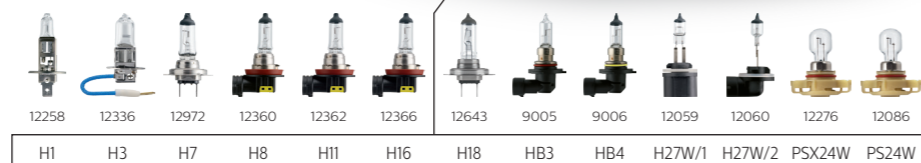

Vyberte si vhodný typ žárovky

Potkávací – dálková

Přední ukazatel směru / výstražná světla

Osvětlení interiéru

Přední parkovací světla

Boční ukazatel směru

Přední mlhová světla

Denní světla

Osvětlení přístrojové desky

philips.com/mylamps

Osvětlení zavazadlového prostoru

Třetí brzdové světlo

Osvětlení RZ

Zadní ukazatel směru / výstražné světlo

Třetí brzdové světlo

Zadní mlhové světlo

Zadní světlo

Osvětlení odkládací schránky

Osvětlení odkládací schránky

Zadní parkovací světla

Brzdová světla

*Kombinuje funkci brzdového a zadního parkovacího světla