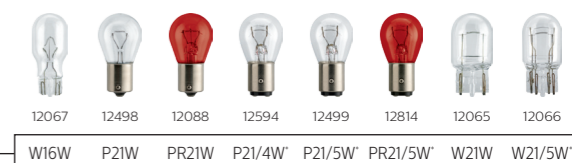

Vyberte si vhodný typ žárovky

Potkávací – dálková

Přední ukazatel směru / výstražná světla

Osvětlení interiéru

Přední parkovací světla

Boční ukazatel směru

Přední mlhová světla

Denní světla

Osvětlení přístrojové desky

philips.com/mylamps

Osvětlení zavazadlového prostoru

Třetí brzdové světlo

Osvětlení RZ

Zadní ukazatel směru / výstražné světlo

Třetí brzdové světlo

Zadní mlhové světlo

Zadní světlo

Osvětlení odkládací schránky

Osvětlení odkládací schránky

Zadní parkovací světla

Brzdová světla

*Kombinuje funkci brzdového a zadního parkovacího světla