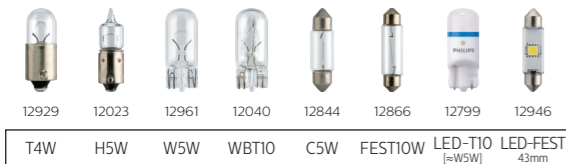

Welche Lampe für welche Funktion?

philips.com/mylamps

Abblendlicht – Fernlicht

Blinkerleuchten vorne

Innenraumbeleuchtung

Parkleuchten vorne

Seitenblinker

Nebelscheinwerfer

Tagfahrlicht

Armaturenbeleuchtung

Kofferraumbeleuchtung

Drittes Bremslicht

Kennzeichenbeleuchtung

Blinkerleuchten hinten

Drittes Bremslicht

Rückfahrleuchten

Parkleuchten hinten

Nebelschlussleuchten

Handschuhfachbeleuchtung

Parkleuchten hinten

Bremsleuchten

*Kombiniert Brems- und Parkleuchten-Funktion