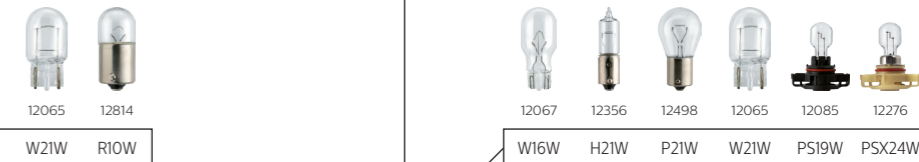

Welche Lampe für welche Funktion?

philips.com/mylamps

Abblendlicht – Fernlicht

Blinkerleuchten vorne

Innenraumbeleuchtung

Parkleuchten vorne

Seitenblinker

Nebelscheinwerfer

Tagfahrlicht

Armaturenbeleuchtung

Kofferraumbeleuchtung

Drittes Bremslicht

Kennzeichenbeleuchtung

Blinkerleuchten hinten

Drittes Bremslicht

Rückfahrleuchten

Parkleuchten hinten

Nebelschlussleuchten

Handschuhfachbeleuchtung

Parkleuchten hinten

Bremsleuchten

*Kombiniert Brems- und Parkleuchten-Funktion