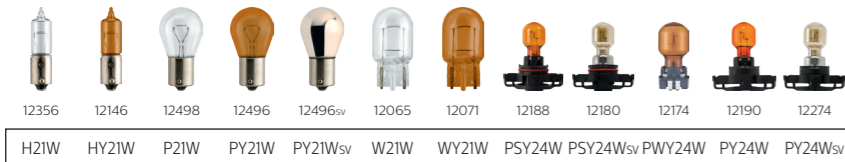

Welche Lampe für welche Funktion?

philips.com/mylamps

Abblendlicht – Fernlicht

Blinkerleuchten vorne

Innenraumbeleuchtung

Parkleuchten vorne

Seitenblinker

Nebelscheinwerfer

Tagfahrlicht

Armaturenbeleuchtung

Kofferraumbeleuchtung

Drittes Bremslicht

Kennzeichenbeleuchtung

Blinkerleuchten hinten

Drittes Bremslicht

Rückfahrleuchten