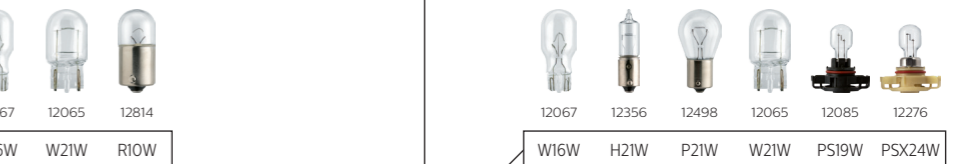

Uma lâmpada para cada uso

Luzes de estrada – luzes de estrada adicionais

Piscas dianteiros

Luz interior

Luz de posição dianteira

Piscas secundários

Luzes anti-nevoeiro

Luzes diurnas

Luz do painel

philips.com/mylamps

Luz porta bagagens

Luz do travão traseiro

Piscas traseiros

Luz marcha atrás

Luz porta-luvas

Luz de posição traseiros

Luzes anti-nevoeiro traseira

Luzes de stop

*Combina la función de luz de freno y aparcamiento trasero