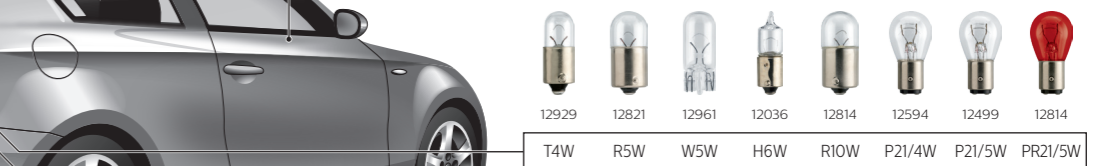

Uma lâmpada para cada uso

Luzes de estrada – luzes de estrada adicionais

Piscas dianteiros

Luz interior

Luz de posição dianteira

Piscas secundários

Luzes anti-nevoeiro

Luzes diurnas

Luz do painel

philips.com/mylamps

Luz porta bagagens

Luz do travão traseiro

Piscas traseiros

Luz marcha atrás

Luz porta-luvas

Luz de posição traseiros

Luzes anti-nevoeiro traseira

Luzes de stop

*Combina la función de luz de freno y aparcamiento trasero