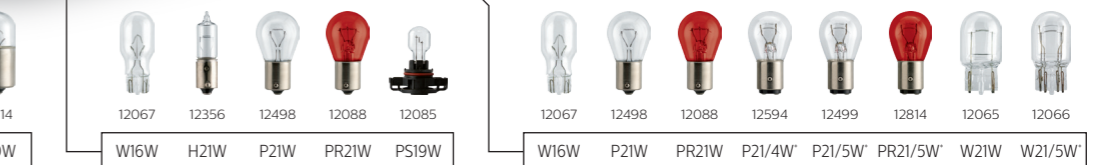

Uma lâmpada para cada uso

Luzes de estrada – luzes de estrada adicionais

Piscas dianteiros

Luz interior

Luz de posição dianteira

Piscas secundários

Luzes anti-nevoeiro

Luzes diurnas

Luz do painel

philips.com/mylamps

Luz porta bagagens

Luz do travão traseiro

Piscas traseiros

Luz marcha atrás

Luz porta-luvas

Luz de posição traseiros

Luzes anti-nevoeiro traseira

Luzes de stop

*Combina la función de luz de freno y aparcamiento trasero