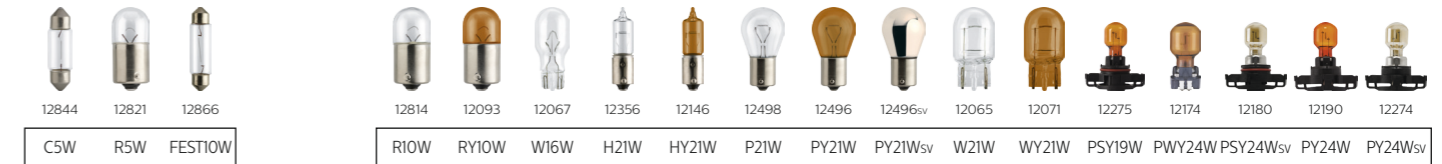

Quale lampada per quale **funzione?**

Abbaglianti – anabbaglianti

Indicatori di direzione anteriori

Illuminazione interna

Luci di stazionamento

Indicatori di direzione laterali

Luci antinebbia anteriori

Luci diurne

Luci cruscotto

philips.com/mylamps

Luce portabagaglio

3° luce stop

Luce targa

Indicatori di direzione posteriori

Luce antinebbia posteriori

Indicatori di direzione posteriori