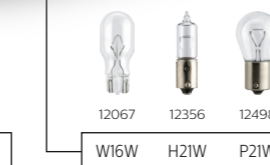

Quale lampada per quale **funzione?**

Abbaglianti – anabbaglianti

Indicatori di direzione anteriori

Illuminazione interna

Luci di stazionamento

Indicatori di direzione laterali

Luci antinebbia anteriori

Luci diurne

Luci cruscotto

philips.com/mylamps

Luce portabagaglio

3° luce stop

Luce targa

Indicatori di direzione posteriori

Luce antinebbia posteriori

Indicatori di direzione posteriori

3° luce stop

Luce targa

Indicatori di direzione posteriori

Luce antinebbia posteriori

Indicatori di direzione posteriori

3° luce stop

Luce targa

Luci di stazionamento posteriori