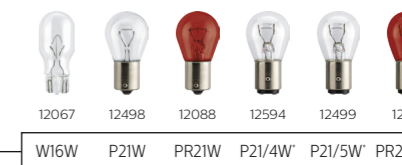

Luci cruscotto

philips.com/mylamps

Luce portabagaglio

3° luce stop

Luce targa

Indicatori di direzione posteriori

Luce antinebbia posteriori

Indicatori di direzione posteriori

3° luce stop

Luce targa

Indicatori di direzione posteriori

Luce antinebbia posteriori

Indicatori di direzione posteriori

3° luce stop

Luce targa

Luci di stazionamento posteriori

Luci stop

*Funzione combinata di luci stop e di stazionamento posteriori