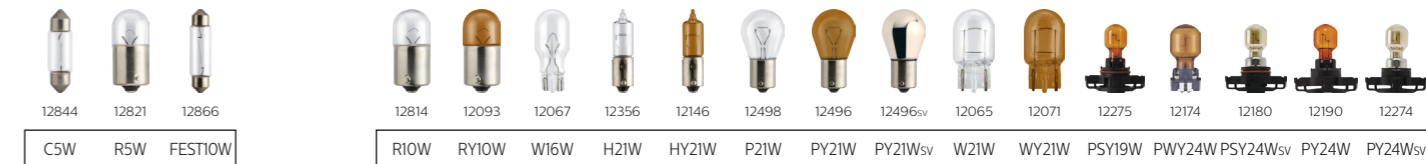

Żarówki i ich funkcje

Światła mijania – Światła drogowe

Kierunkowskazy przednie

Oświetlenie wewnętrzne

Przednie światła postojowe

Kierunkowskazy boczne

Przednie światła przeciwmgielne

Daytime Running Light (Światła do jazdy dziennej)

Oświetlenie deski rozdzielczej

Oświetlenie bagażnika

Trzecie światło stopu

Oświetlenie tablicy rejestracyjnej

Kierunkowskazy tylne

Światło cofania

Oświetlenie schowka

Tylne światła postojowe