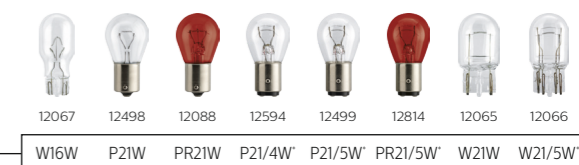

Oświetlenie deski rozdzielczej

Oświetlenie bagażnika

Trzecie światło stopu

Oświetlenie tablicy rejestracyjnej

Kierunkowskazy tylne

Światło cofania

Oświetlenie schowka

Tylne światła postojowe

Tylne światło przeciwmgielne

*Łączy funkcję światła stopu i pozycyjnych

Światło cofania

Oświetlenie schowka

Tylne światła postojowe

Światła stopu

*Łączy funkcję światła stopu i pozycyjnych

philips.com/mylamps