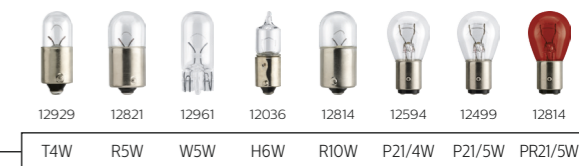

Żarówki i ich funkcje

Światła mijania – Światła drogowe

Kierunkowskazy przednie

Oświetlenie wewnętrzne

Przednie światła postojowe

Kierunkowskazy boczne

Przednie światła przeciwmgielne

Daytime Running Light (Światła do jazdy dziennej)

Oświetlenie deski rozdzielczej

Oświetlenie bagażnika

Trzecie światło stopu

Oświetlenie tablicy rejestracyjnej

Kierunkowskazy tylne

Światło cofania

Oświetlenie schowka

Tylne światła postojowe

Tylne światło przeciwmgielne

*Łączy funkcję światła stopu i pozycyjnych

Światło cofania

Oświetlenie schowka

Tylne światła postojowe

Światła stopu

*Łączy funkcję światła stopu i pozycyjnych

philips.com/mylamps