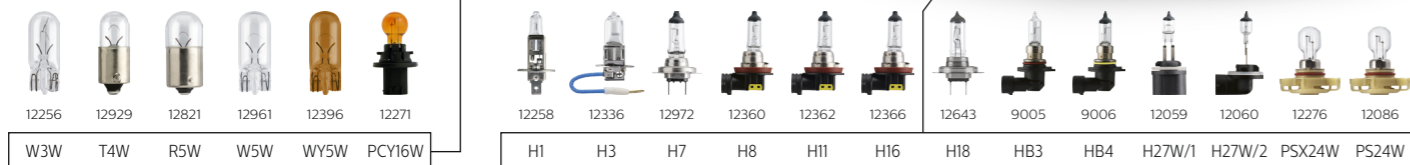

Uma lâmpada para cada uso

Luzes de estrada – luzes de estrada adicionais

Piscas dianteiros

Luz interior

Luz de posição dianteira

Piscas secundários

Luzes anti-nevoeiro

Luzes diurnas

Luz do painel

philips.com/mylamps

Luz porta bagagens

Luz do travão traseiro

Luz da matrícula

Luzes anti-nevoeiro traseira

Luzes de stop

Piscas traseiros

*Combina la función de luz de freno y aparcamiento trasero