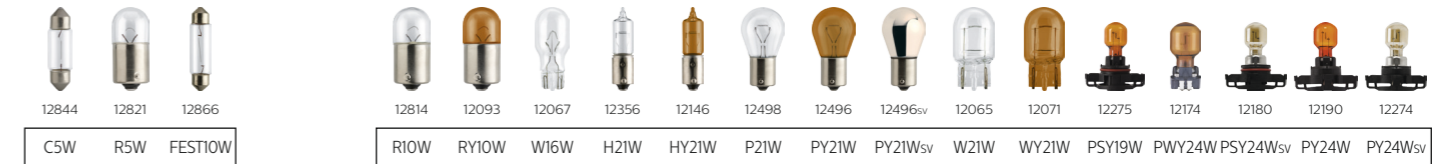

Uma lâmpada para cada uso

Luzes de estrada – luzes de estrada adicionais

Piscas dianteiros

Luz interior

Luz de posição dianteira

Piscas secundários

Luzes anti-nevoeiro

Luzes diurnas

Luz do painel

philips.com/mylamps

Luz porta bagagens

Luz do travão traseiro

Luz da matrícula

Luzes anti-nevoeiro traseira

Luzes de stop

Piscas traseiros

*Combina la función de luz de freno y aparcamiento trasero