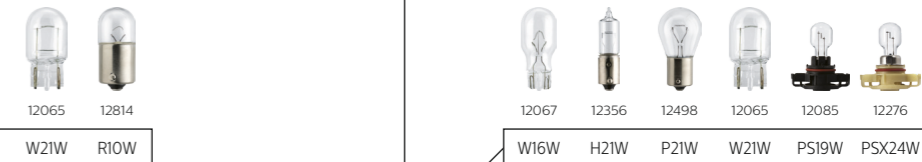

Funcțiile lămpilor

Fază scurtă – Fază lungă

Semnalizatoare direcție față

Iluminat interior

Semnalizatoare poziție

Semnalizatoare direcție laterale

Proiectoare ceață

Lumini de zi

Lumini panou de bord

philips.com/mylamps

Lumină portbagaj

Semnalizator frânare suplimentar

Plăcuță înmatriculare

Semnalizatoare direcție spate

Semnalizator marșarier

Lumină torpedou

Semnalizatoare poziție

Proiectoare ceață

Semnalizatoare frânare

*Combină funcția de lumină de stop și de parcare cu spatele