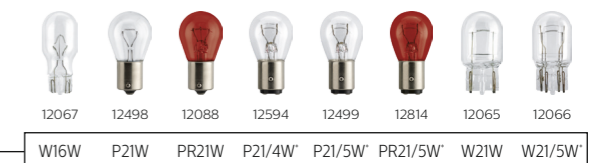

Funcțiile lămpilor

Fază scurtă – Fază lungă

Semnalizatoare direcție față

Iluminat interior

Semnalizatoare poziție

Semnalizatoare direcție laterale

Proiectoare ceață

Lumini de zi

Lumini panou de bord

philips.com/mylamps

Lumină portbagaj

Semnalizator frânare suplimentar

Plăcuță înmatriculare

Semnalizatoare direcție spate

Semnalizator marșarier

Lumină torpedou

Semnalizatoare poziție

Proiectoare ceață

Semnalizatoare frânare

*Combină funcția de lumină de stop și de parcare cu spatele