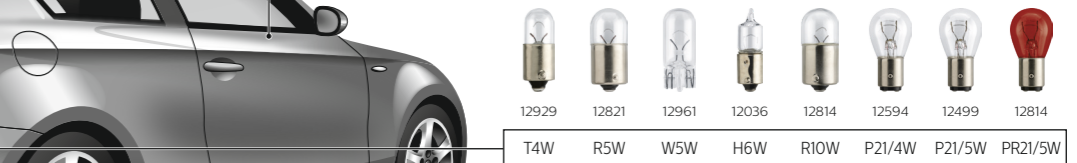

Funcțiile lămpilor

Fază scurtă – Fază lungă

Semnalizatoare direcție față

Iluminat interior

Semnalizatoare poziție

Semnalizatoare direcție laterale

Proiectoare ceață

Lumini de zi

Lumini panou de bord

philips.com/mylamps

Lumină portbagaj

Semnalizator frânare suplimentar

Plăcuță înmatriculare

Semnalizatoare direcție spate

Semnalizator marșarier

Lumină torpedou

Semnalizatoare poziție

Proiectoare ceață

Semnalizatoare frânare

*Combină funcția de lumină de stop și de parcare cu spatele