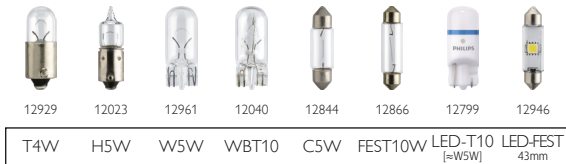

Таблица применимости ламп

Ближний свет — дальний свет

Передние указатели поворота

Внутреннее освещение

Передние стояночные фонари

Боковые указатели поворота

Передние противотуманные фары

Дневные ходовые огни

Задний противотуманный фонарь

Стоп-сигнал

*Сочетает функции стоп-сигнала и задних габаритов