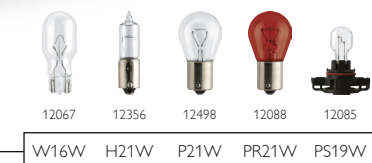

Таблица применимости ламп

Ближний свет — дальний свет

Передние указатели поворота

Внутреннее освещение

Передние стояночные фонари

Боковые указатели поворота

Передние противотуманные фары

Дневные ходовые огни

Освещение панели управления

philips.com/mylamps

Подсветка багажника

Задние указатели поворота

Дополнительный стоп-сигнал

Фонарь заднего хода

Подсветка бардачка

Освещение номерного знака

Задний противотуманный фонарь

Стоп-сигнал

*Сочетает функции стоп-сигнала и задних габаритов