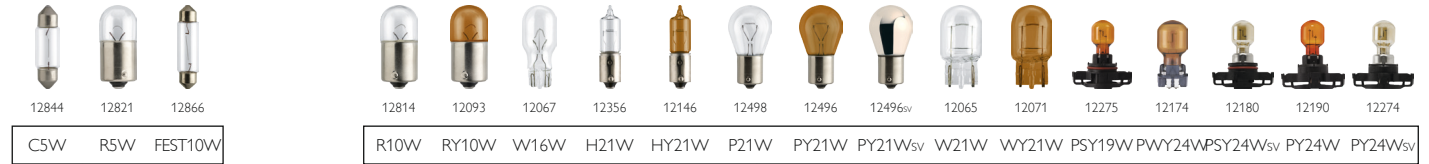

Таблица применимости ламп

Ближний свет — дальний свет

Передние указатели поворота

Внутреннее освещение

Передние стояночные фонари

Боковые указатели поворота

Передние противотуманные фары

Дневные ходовые огни

Освещение панели управления

philips.com/mylamps

Подсветка багажника

Задние указатели поворота

Дополнительный стоп-сигнал

Фонарь заднего хода

Подсветка бардачка

Освещение номерного знака

Задний противотуманный фонарь

Стоп-сигнал

*Сочетает функции стоп-сигнала и задних габаритов