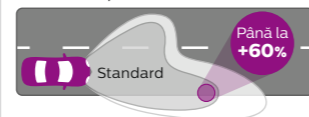

Durata de viață**

Variante disponibile H1, H4, H7, H11, HB3, HB4, HIR2

Până la **60%*** mai multă vizibilitate*

VisionPlus

Performanță distribuția luminoasă

Culoarea luminii**

Durata de viață**

Variante disponibile H1, H4, H7

Până la **30%*** mai multă vizibilitate*

Vision

Performanță distribuția luminoasă

Culoarea luminii**

Durata de viață**

Variante disponibile H1, H3, H4, H7, H11, HB3, HB4

Stil unic

Nou