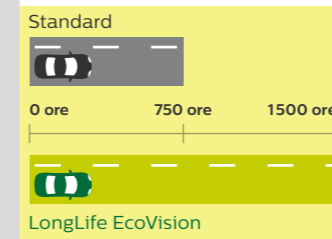

Durata de viață**

Variante disponibile H1, H4, H7, H11, HB3, HB4, HIR2

Până la **60%*** mai multă vizibilitate*

VisionPlus

Performanță distribuția luminoasă

Culoarea luminii**

Durata de viață**

Variante disponibile H1, H4, H7

Până la **30%*** mai multă vizibilitate*

Vision

Performanță distribuția luminoasă

Culoarea luminii**

Durata de viață**

Variante disponibile H1, H3, H4, H7, H11, HB3, HB4

Stil unic

Nou

Aspect alb intens

WhiteVision ultra

H4, H7 până la **4200 K**

Performanță distribuția luminoasă

Culoarea luminii**

Durata de viață**

Variante disponibile H1, H3, H4, H7, H8, H11, HB3, HB4, HIR2, PSX24W

Durată de viață extinsă

Durată de viață de până la **1500 ore****

LongLife EcoVision

Performanță distribuția luminoasă

Culoarea luminii**

Durata de viață**

Variante disponibile H1, H3, H4, H7, H11, H18, H19, HIR2

Imagini doar în scop informativ. * În comparație cu cerințele minime prevăzute de lege. ** Durata de viață și temperatura de culoare diferă în funcție de tip, indicații doar pentru H7. *** Raportat la minimul derivat după Reglementările CEE, bazat pe 1 Lux. Cea mai mare distanță față de vehicul, se aplică pentru H4 și H7.