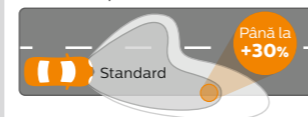

Durata de viață**

Variante disponibile H1, H4, H7, H11, HB3, HB4, HIR2

Până la **60%*** mai multă vizibilitate*

VisionPlus

Performanță distribuția luminoasă

Culoarea luminii**

Durata de viață**

Variante disponibile H1, H4, H7

Până la **30%*** mai multă vizibilitate*

Vision

Performanță distribuția luminoasă

Culoarea luminii**

Durata de viață**

Variante disponibile H1, H3, H4, H7, H11, HB3, HB4

Stil unic

Nou