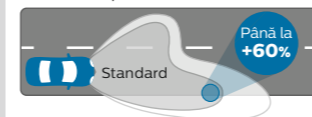

Culoarea luminii**