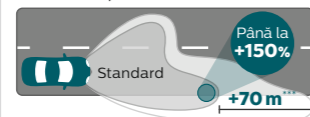

Culoarea luminii**