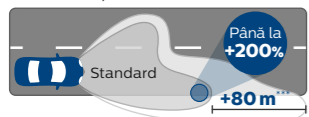

De care lampă ai nevoie?

Luminozitate sportivă

Nou

Luminozitate cu până la **200%*** mai intensă

RacingVision GT200

Fascicul de până la **+80 m*****

Performanță distribuția luminoasă

Culoarea luminii**