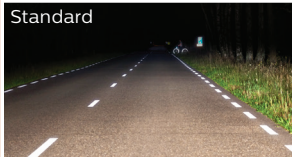

Xenon X-tremeVision gen2

Rendimiento del haz de luz

Color de luz