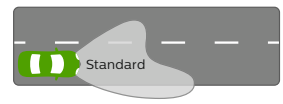

Que lâmpada do carro você precisa?

Brilho
aprimorado

Visão
até **150%**
superior*

Xenon
X-tremeVision
gen2

Standard

Xenon X-tremeVision gen2

Desempenho do feixe

Cor da luz

Disponível em
**D1S, D2S, D2R, D3S,
D4S, D5S**

Ideal para
substituição

Xenon
Vision

Standard

Xenon Vision

Desempenho do feixe

Cor da luz

Disponível em
**D1S, D1R, D2S, D2R, D3S,
D3R, D4S, D4R, D5S, D8S**

Estilo
único

Efeito de LED
branco
homogêneo

Xenon
WhiteVision
gen2

Standard

Xenon WhiteVision gen2

Desempenho do feixe

Cor da luz

Disponível em
D1S, D2S, D2R, D3S

Vida útil
estendida

Tranquilidade
4 + 3 anos
de garantia

Xenon
LongerLife**

4 anos de
garantia
+3

Desempenho do feixe

Vida útil

Disponível em
D1S, D2S, D2R

Imagens apenas para fins ilustrativos.

* Em comparação com a norma legal mínima (exceto para D2R que fornece uma visão até 20% superior, D5S que fornece uma visão até 120% superior).

** Não disponível em todos os países, entre em contato com o representante de vendas