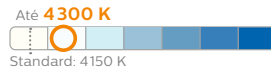

Disponível em
**D1S, D2S, D2R, D3S,
D4S, D5S**

Ideal para
substituição

Xenon
Vision

Standard

Xenon Vision

Desempenho do feixe

Cor da luz

Disponível em
**D1S, D1R, D2S, D2R, D3S,
D3R, D4S, D4R, D5S, D8S**

Estilo
único

Efeito de LED
branco
homogêneo

Xenon
WhiteVision
gen2

Standard

Xenon WhiteVision gen2

Desempenho do feixe

Cor da luz

Disponível em
D1S, D2S, D2R, D3S