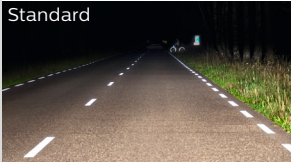

Que lâmpada do carro você precisa?

Brilho
aprimorado

Visão
até **150%**
superior*

Xenon
X-tremeVision
gen2

Standard

Xenon X-tremeVision gen2

Desempenho do feixe

Cor da luz