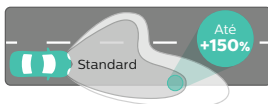

Que lâmpada do carro você precisa?

Brilho
aprimorado

Visão
até **150%**
superior*

Xenon
X-tremeVision
gen2

Standard

Xenon X-tremeVision gen2

Desempenho do feixe

Cor da luz

Disponível em
**D1S, D2S, D2R, D3S,
D4S, D5S**

Ideal para
substituição

Xenon
Vision

Standard

Xenon Vision

Desempenho do feixe

Cor da luz

Disponível em
**D1S, D1R, D2S, D2R, D3S,
D3R, D4S, D4R, D5S, D8S**