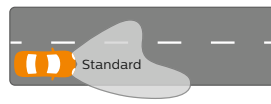

Disponível em
**D1S, D2S, D2R, D3S,
D4S, D5S**

Ideal para
substituição

Xenon
Vision

Standard

Xenon Vision

Desempenho do feixe

Cor da luz

Disponível em
**D1S, D1R, D2S, D2R, D3S,
D3R, D4S, D4R, D5S, D8S**