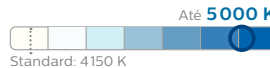

Disponível em
**D1S, D2S, D2R, D3S,
D4S, D5S**

Ideal para
substituição

Xenon
Vision

Standard

Xenon Vision

Desempenho do feixe

Cor da luz

Disponível em
**D1S, D1R, D2S, D2R, D3S,
D3R, D4S, D4R, D5S, D8S**

Estilo
único

Efeito de LED
branco
homogêneo

Xenon
WhiteVision
gen2

Standard

Xenon WhiteVision gen2

Desempenho do feixe

Cor da luz

Disponível em
D1S, D2S, D2R, D3S