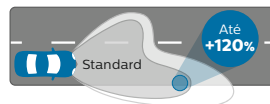

Estilo
único

Efeito de LED
branco
homogêneo

Xenon
WhiteVision
gen2

Standard

Xenon WhiteVision gen2

Desempenho do feixe

Cor da luz

Disponível em
D1S, D2S, D2R, D3S