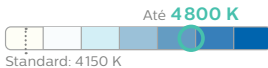

Que lâmpada do carro você precisa?

Brilho
aprimorado

Visão
até **150%**
superior*

Xenon
X-tremeVision
gen2

Standard

Xenon X-tremeVision gen2

Desempenho do feixe

Cor da luz

Disponível em
**D1S, D2S, D2R, D3S,
D4S, D5S**

Ideal para
substituição

Xenon
Vision

Standard

Xenon Vision

Desempenho do feixe

Cor da luz

Disponível em
**D1S, D1R, D2S, D2R, D3S,
D3R, D4S, D4R, D5S, D8S**

Estilo
único

Efeito de LED
branco
homogêneo

Xenon
WhiteVision
gen2

Standard

Xenon WhiteVision gen2

Desempenho do feixe

Cor da luz

Disponível em
D1S, D2S, D2R, D3S