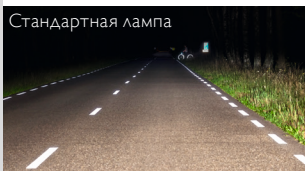

Какая ксеноновая лампа нужна вам?

Увеличенная яркость

до **150%** больше **ВИДИМОСТИ***

Xenon X-tremeVision gen2

Эффективность светового луча*

Оттенок света

Ассортимент:
D1S, D2S, D2R, D3S, D4S, D5S

Идеальны для **замены**

Xenon Vision

Эффективность светового луча

Оттенок света

Ассортимент:
D1S, D1R, D2S, D2R, D3S, D3R, D4S, D4R, D5S, D8S

Уникальный стиль

Непревзойденный белый ксеноновый эффект

Xenon WhiteVision gen2

Эффективность светового луча*