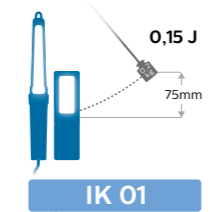

Erste Ziffer: Feststoffe/Staub

Zweite Ziffer: Feuchtigkeit/Flüssigkeiten

Vergleichen Sie unser gesamtes Sortiment

	HL22M	Penlight Professional	PEN20S	Penlight Premium	RCH5S	RCH10S	RCH25
Lichtleistung (Lumen)	50/150/300 lm	130 lm	100/200 lm	60/145 lm	30/300 lm	100/200 lm	50/500 lm
Abstrahlwinkel	110°	40°	80°	80°	120°	120°	120°
Boost-Modus (Lumen)	300 lm	-	200 lm	145 lm	300 lm	200 lm	500 lm
Spotlicht (Lumen)	-	20	100	120	120	-	300
Lichtfarbe (Kelvin)	6500	6000	6000	6000	6000	6000	6000
Anzahl der LEDs	1 (COB)	6+1	4+1	4+1	4+1	20 (COB)	6+1
UV-Licht	-	-	-	-	-	-	-
Stoßfestigkeit (IK)	IK07	-	IK07	IK07	IK09	IK07	IK09
Feuchtigkeitsschutz (IP)	IP67	IP54	IP54	IP54	IP68	IP54	IP68
Wiederaufladbar	✓	-	✓	✓	✓	✓	✓
Ladezeit (Stunden)	2.8 Std.	-	< 2 Std.	2 Std.	< 2.5 Std.	3 Std.	< 3.5 Std.
Leuchtdauer (Stunden)	3 Std. / 6 Std. / 12 Std. im Boost-/Eco-/Dimmed-Modus	bis zu 11 Stunden	2 Std. / 4 Std.	2.5 Std. / 6 Std.	1.5 Std. / 12 Std.	3 Std. / 6 Std.	3.5 Std. / 10 Std.
USB-Stecker	✓	-	✓	✓	✓	✓	✓
Kabel (Meter)	-	-	-	-	-	-	-
Halterung	Stirnband	Cliphalter	Cliphalter	Cliphalter, 80° drehbarer	Um 360° drehbarer Haken	Um 360° drehbarer Haken	Um 360° drehbarer Haken
Magnet	-	-	✓	✓	✓	✓	✓
Stromverbrauch (Watt)	3 W	1.6 W	1.8 W	5 W	3 W	3 W	5 W
Netzspannung	3.7 V	4.5 V	100-240 V	100-240 V	100-240 V	100-240 V	100-240 V
Betriebstemperatur	0°C-50°C	0-40°C	0-40°C	-10-50°C	-10-40°C	0-40°C	-10-40°C
Produktgewicht	170 g	70 g	95 g	90 g	164 g	240 g	375 g