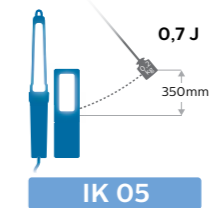

Erste Ziffer: Feststoffe/Staub

Zweite Ziffer: Feuchtigkeit/Flüssigkeiten

Vergleichen Sie unser gesamtes Sortiment

	HL22M	Penlight Professional	PEN20S	Penlight Premium	RCH5S	RCH10S	RCH25
Lichtleistung (Lumen)	50/150/300 lm	130 lm	100/200 lm	60/145 lm	30/300 lm	100/200 lm	50/500 lm
Abstrahlwinkel	110°	40°	80°	80°	120°	120°	120°
Boost-Modus (Lumen)	300 lm	-	200 lm	145 lm	300 lm	200 lm	500 lm
Spotlicht (Lumen)	-	20	100	120	120	-	300
Lichtfarbe (Kelvin)	6500	6000	6000	6000	6000	6000	6000
Anzahl der LEDs	1 (COB)	6+1	4+1	4+1	4+1	20 (COB)	6+1
UV-Licht	-	-	-	-	-	-	-
Stoßfestigkeit (IK)	IK07	-	IK07	IK07	IK09	IK07	IK09
Feuchtigkeitsschutz (IP)	IP67	IP54	IP54	IP54	IP68	IP54	IP68
Wiederaufladbar	✓	-	✓	✓	✓	✓	✓
Ladezeit (Stunden)	2.8 Std.	-	< 2 Std.	2 Std.	< 2.5 Std.	3 Std.	< 3.5 Std.
Leuchtdauer (Stunden)	3 Std. / 6 Std. / 12 Std. im Boost-/Eco-/Dimmed-Modus	bis zu 11 Stunden	2 Std. / 4 Std.	2.5 Std. / 6 Std.	1.5 Std. / 12 Std.	3 Std. / 6 Std.	3.5 Std. / 10 Std.
USB-Stecker	✓	-	✓	✓	✓	✓	✓
Kabel (Meter)	-	-	-	-	-	-	-
Halterung	Stirnband	Cliphalter	Cliphalter	Cliphalter, 80° drehbarer	Um 360° drehbarer Haken	Um 360° drehbarer Haken	Um 360° drehbarer Haken
Magnet	-	-	✓	✓	✓	✓	✓
Stromverbrauch (Watt)	3 W	1.6 W	1.8 W	5 W	3 W	3 W	5 W
Netzspannung	3.7 V	4.5 V	100-240 V	100-240 V	100-240 V	100-240 V	100-240 V
Betriebstemperatur	0°C-50°C	0-40°C	0-40°C	-10-50°C	-10-40°C	0-40°C	-10-40°C
Produktgewicht	170 g	70 g	95 g	90 g	164 g	240 g	375 g