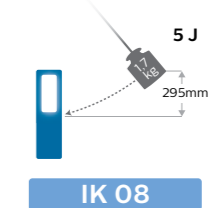

Erste Ziffer: Feststoffe/Staub

Zweite Ziffer: Feuchtigkeit/Flüssigkeiten

Vergleichen Sie unser gesamtes Sortiment

	HL22M	Penlight Professional	PEN20S	Penlight Premium	RCH5S	RCH10S	RCH25
Lichtleistung (Lumen)	50/150/300 lm	130 lm	100/200 lm	60/145 lm	30/300 lm	100/200 lm	50/500 lm
Abstrahlwinkel	110°	40°	80°	80°	120°	120°	120°
Boost-Modus (Lumen)	300 lm	-	200 lm	145 lm	300 lm	200 lm	500 lm
Spotlicht (Lumen)	-	20	100	120	120	-	300
Lichtfarbe (Kelvin)	6500	6000	6000	6000	6000	6000	6000
Anzahl der LEDs	1 (COB)	6+1	4+1	4+1	4+1	20 (COB)	6+1
UV-Licht	-	-	-	-	-	-	-
Stoßfestigkeit (IK)	IK07	-	IK07	IK07	IK09	IK07	IK09
Feuchtigkeitsschutz (IP)	IP67	IP54	IP54	IP54	IP68	IP54	IP68
Wiederaufladbar	✓	-	✓	✓	✓	✓	✓
Ladezeit (Stunden)	2.8 Std.	-	< 2 Std.	2 Std.	< 2.5 Std.	3 Std.	< 3.5 Std.
Leuchtdauer (Stunden)	3 Std. / 6 Std. / 12 Std. im Boost-/Eco-/Dimmed-Modus	bis zu 11 Stunden	2 Std. / 4 Std.	2.5 Std. / 6 Std.	1.5 Std. / 12 Std.	3 Std. / 6 Std.	3.5 Std. / 10 Std.
USB-Stecker	✓	-	✓	✓	✓	✓	✓
Kabel (Meter)	-	-	-	-	-	-	-
Halterung	Stirnband	Cliphalter	Cliphalter	Cliphalter, 80° drehbarer	Um 360° drehbarer Haken	Um 360° drehbarer Haken	Um 360° drehbarer Haken
Magnet	-	-	✓	✓	✓	✓	✓
Stromverbrauch (Watt)	3 W	1.6 W	1.8 W	5 W	3 W	3 W	5 W
Netzspannung	3.7 V	4.5 V	100-240 V	100-240 V	100-240 V	100-240 V	100-240 V
Betriebstemperatur	0°C-50°C	0-40°C	0-40°C	-10-50°C	-10-40°C	0-40°C	-10-40°C
Produktgewicht	170 g	70 g	95 g	90 g	164 g	240 g	375 g