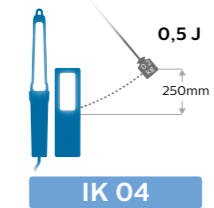

Erste Ziffer: Feststoffe/Staub

Zweite Ziffer: Feuchtigkeit/Flüssigkeiten

Vergleichen Sie unser gesamtes Sortiment

	HL22M	Penlight Professional	PEN20S	Penlight Premium	RCH5S	RCH10S	RCH25
Lichtleistung (Lumen)	50/150/300 lm	130 lm	100/200 lm	60/145 lm	30/300 lm	100/200 lm	50/500 lm
Abstrahlwinkel	110°	40°	80°	80°	120°	120°	120°
Boost-Modus (Lumen)	300 lm	-	200 lm	145 lm	300 lm	200 lm	500 lm
Spotlicht (Lumen)	-	20	100	120	120	-	300
Lichtfarbe (Kelvin)	6500	6000	6000	6000	6000	6000	6000
Anzahl der LEDs	1 (COB)	6+1	4+1	4+1	4+1	20 (COB)	6+1
UV-Licht	-	-	-	-	-	-	-
Stoßfestigkeit (IK)	IK07	-	IK07	IK07	IK09	IK07	IK09
Feuchtigkeitsschutz (IP)	IP67	IP54	IP54	IP54	IP68	IP54	IP68
Wiederaufladbar	✓	-	✓	✓	✓	✓	✓
Ladezeit (Stunden)	2.8 Std.	-	< 2 Std.	2 Std.	< 2.5 Std.	3 Std.	< 3.5 Std.
Leuchtdauer (Stunden)	3 Std. / 6 Std. / 12 Std. im Boost-/Eco-/Dimmed-Modus	bis zu 11 Stunden	2 Std. / 4 Std.	2.5 Std. / 6 Std.	1.5 Std. / 12 Std.	3 Std. / 6 Std.	3.5 Std. / 10 Std.
USB-Stecker	✓	-	✓	✓	✓	✓	✓
Kabel (Meter)	-	-	-	-	-	-	-
Halterung	Stirnband	Cliphalter	Cliphalter	Cliphalter, 80° drehbarer	Um 360° drehbarer Haken	Um 360° drehbarer Haken	Um 360° drehbarer Haken
Magnet	-	-	✓	✓	✓	✓	✓
Stromverbrauch (Watt)	3 W	1.6 W	1.8 W	5 W	3 W	3 W	5 W
Netzspannung	3.7 V	4.5 V	100-240 V	100-240 V	100-240 V	100-240 V	100-240 V
Betriebstemperatur	0°C-50°C	0-40°C	0-40°C	-10-50°C	-10-40°C	0-40°C	-10-40°C
Produktgewicht	170 g	70 g	95 g	90 g	164 g	240 g	375 g