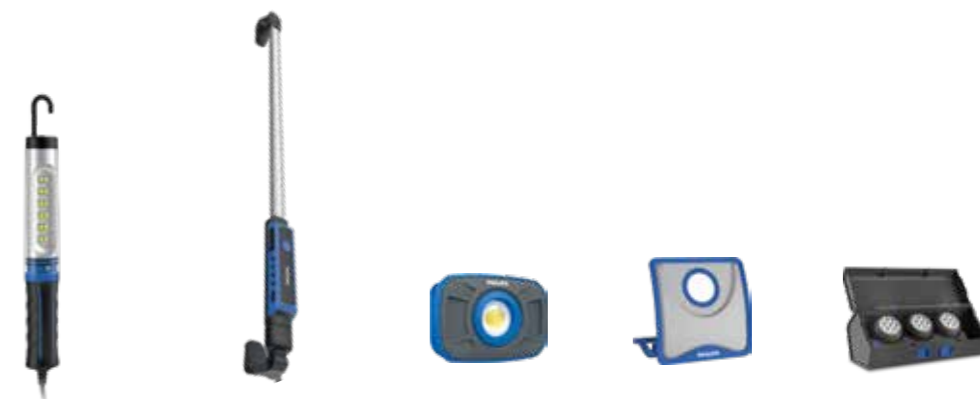

Erste Ziffer: Feststoffe/Staub

Zweite Ziffer: Feuchtigkeit/Flüssigkeiten

Vergleichen Sie unser gesamtes Sortiment

	HL22M	Penlight Professional	PEN20S	Penlight Premium	RCH5S	RCH10S	RCH25
Lichtleistung (Lumen)	50/150/300 lm	130 lm	100/200 lm	60/145 lm	30/300 lm	100/200 lm	50/500 lm
Abstrahlwinkel	110°	40°	80°	80°	120°	120°	120°
Boost-Modus (Lumen)	300 lm	-	200 lm	145 lm	300 lm	200 lm	500 lm
Spotlicht (Lumen)	-	20	100	120	120	-	300
Lichtfarbe (Kelvin)	6500	6000	6000	6000	6000	6000	6000
Anzahl der LEDs	1 (COB)	6+1	4+1	4+1	4+1	20 (COB)	6+1
UV-Licht	-	-	-	-	-	-	-
Stoßfestigkeit (IK)	IK07	-	IK07	IK07	IK09	IK07	IK09
Feuchtigkeitsschutz (IP)	IP67	IP54	IP54	IP54	IP68	IP54	IP68
Wiederaufladbar	✓	-	✓	✓	✓	✓	✓
Ladezeit (Stunden)	2.8 Std.	-	< 2 Std.	2 Std.	< 2.5 Std.	3 Std.	< 3.5 Std.
Leuchtdauer (Stunden)	3 Std. / 6 Std. / 12 Std. im Boost-/Eco-/Dimmed-Modus	bis zu 11 Stunden	2 Std. / 4 Std.	2.5 Std. / 6 Std.	1.5 Std. / 12 Std.	3 Std. / 6 Std.	3.5 Std. / 10 Std.
USB-Stecker	✓	-	✓	✓	✓	✓	✓
Kabel (Meter)	-	-	-	-	-	-	-
Halterung	Stirnband	Cliphalter	Cliphalter	Cliphalter, 80° drehbarer	Um 360° drehbarer Haken	Um 360° drehbarer Haken	Um 360° drehbarer Haken
Magnet	-	-	✓	✓	✓	✓	✓
Stromverbrauch (Watt)	3 W	1.6 W	1.8 W	5 W	3 W	3 W	5 W
Netzspannung	3.7 V	4.5 V	100-240 V	100-240 V	100-240 V	100-240 V	100-240 V
Betriebstemperatur	0°C-50°C	0-40°C	0-40°C	-10-50°C	-10-40°C	0-40°C	-10-40°C
Produktgewicht	170 g	70 g	95 g	90 g	164 g	240 g	375 g