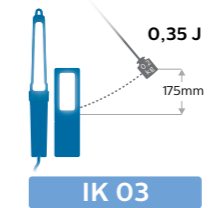

Erste Ziffer: Feststoffe/Staub

Zweite Ziffer: Feuchtigkeit/Flüssigkeiten

Vergleichen Sie unser gesamtes Sortiment

	HL22M	Penlight Professional	PEN20S	Penlight Premium	RCH5S	RCH10S	RCH25
Lichtleistung (Lumen)	50/150/300 lm	130 lm	100/200 lm	60/145 lm	30/300 lm	100/200 lm	50/500 lm
Abstrahlwinkel	110°	40°	80°	80°	120°	120°	120°
Boost-Modus (Lumen)	300 lm	-	200 lm	145 lm	300 lm	200 lm	500 lm
Spotlicht (Lumen)	-	20	100	120	120	-	300
Lichtfarbe (Kelvin)	6500	6000	6000	6000	6000	6000	6000
Anzahl der LEDs	1 (COB)	6+1	4+1	4+1	4+1	20 (COB)	6+1
UV-Licht	-	-	-	-	-	-	-
Stoßfestigkeit (IK)	IK07	-	IK07	IK07	IK09	IK07	IK09
Feuchtigkeitsschutz (IP)	IP67	IP54	IP54	IP54	IP68	IP54	IP68
Wiederaufladbar	✓	-	✓	✓	✓	✓	✓
Ladezeit (Stunden)	2.8 Std.	-	< 2 Std.	2 Std.	< 2.5 Std.	3 Std.	< 3.5 Std.
Leuchtdauer (Stunden)	3 Std. / 6 Std. / 12 Std. im Boost-/Eco-/Dimmed-Modus	bis zu 11 Stunden	2 Std. / 4 Std.	2.5 Std. / 6 Std.	1.5 Std. / 12 Std.	3 Std. / 6 Std.	3.5 Std. / 10 Std.
USB-Stecker	✓	-	✓	✓	✓	✓	✓
Kabel (Meter)	-	-	-	-	-	-	-
Halterung	Stirnband	Cliphalter	Cliphalter	Cliphalter, 80° drehbarer	Um 360° drehbarer Haken	Um 360° drehbarer Haken	Um 360° drehbarer Haken
Magnet	-	-	✓	✓	✓	✓	✓
Stromverbrauch (Watt)	3 W	1.6 W	1.8 W	5 W	3 W	3 W	5 W
Netzspannung	3.7 V	4.5 V	100-240 V	100-240 V	100-240 V	100-240 V	100-240 V
Betriebstemperatur	0°C-50°C	0-40°C	0-40°C	-10-50°C	-10-40°C	0-40°C	-10-40°C
Produktgewicht	170 g	70 g	95 g	90 g	164 g	240 g	375 g