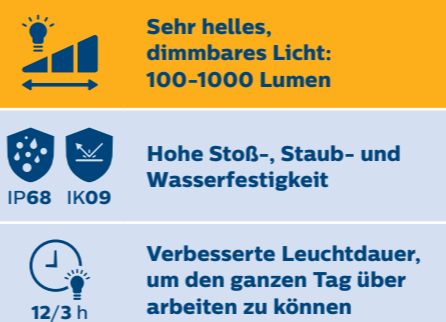

Das kleine Extra

Bestellinformationen

Produkt	EAN1	EAN3	GOC	Bestelleingabe	MOQ
PJH10	8719018051677	8719018051684	05167731	LPL64X1	6