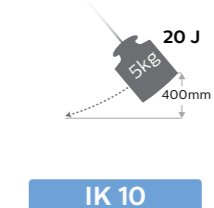

Erste Ziffer: Feststoffe/Staub

Zweite Ziffer: Feuchtigkeit/Flüssigkeiten

Vergleichen Sie unser gesamtes Sortiment

	HL22M	Penlight Professional	PEN20S	Penlight Premium	RCH5S	RCH10S	RCH25
Lichtleistung (Lumen)	50/150/300 lm	130 lm	100/200 lm	60/145 lm	30/300 lm	100/200 lm	50/500 lm
Abstrahlwinkel	110°	40°	80°	80°	120°	120°	120°
Boost-Modus (Lumen)	300 lm	-	200 lm	145 lm	300 lm	200 lm	500 lm
Spotlicht (Lumen)	-	20	100	120	120	-	300
Lichtfarbe (Kelvin)	6500	6000	6000	6000	6000	6000	6000
Anzahl der LEDs	1 (COB)	6+1	4+1	4+1	4+1	20 (COB)	6+1
UV-Licht	-	-	-	-	-	-	-
Stoßfestigkeit (IK)	IK07	-	IK07	IK07	IK09	IK07	IK09
Feuchtigkeitsschutz (IP)	IP67	IP54	IP54	IP54	IP68	IP54	IP68
Wiederaufladbar	✓	-	✓	✓	✓	✓	✓
Ladezeit (Stunden)	2.8 Std.	-	< 2 Std.	2 Std.	< 2.5 Std.	3 Std.	< 3.5 Std.
Leuchtdauer (Stunden)	3 Std. / 6 Std. / 12 Std. im Boost-/Eco-/Dimmed-Modus	bis zu 11 Stunden	2 Std. / 4 Std.	2.5 Std. / 6 Std.	1.5 Std. / 12 Std.	3 Std. / 6 Std.	3.5 Std. / 10 Std.
USB-Stecker	✓	-	✓	✓	✓	✓	✓
Kabel (Meter)	-	-	-	-	-	-	-
Halterung	Stirnband	Cliphalter	Cliphalter	Cliphalter, 80° drehbarer	Um 360° drehbarer Haken	Um 360° drehbarer Haken	Um 360° drehbarer Haken
Magnet	-	-	✓	✓	✓	✓	✓
Stromverbrauch (Watt)	3 W	1.6 W	1.8 W	5 W	3 W	3 W	5 W
Netzspannung	3.7 V	4.5 V	100-240 V	100-240 V	100-240 V	100-240 V	100-240 V
Betriebstemperatur	0°C-50°C	0-40°C	0-40°C	-10-50°C	-10-40°C	0-40°C	-10-40°C
Produktgewicht	170 g	70 g	95 g	90 g	164 g	240 g	375 g