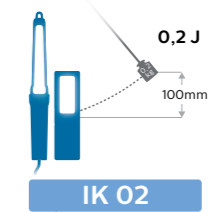

Erste Ziffer: Feststoffe/Staub

Zweite Ziffer: Feuchtigkeit/Flüssigkeiten

Vergleichen Sie unser gesamtes Sortiment

	HL22M	Penlight Professional	PEN20S	Penlight Premium	RCH5S	RCH10S	RCH25
Lichtleistung (Lumen)	50/150/300 lm	130 lm	100/200 lm	60/145 lm	30/300 lm	100/200 lm	50/500 lm
Abstrahlwinkel	110°	40°	80°	80°	120°	120°	120°
Boost-Modus (Lumen)	300 lm	-	200 lm	145 lm	300 lm	200 lm	500 lm
Spotlicht (Lumen)	-	20	100	120	120	-	300
Lichtfarbe (Kelvin)	6500	6000	6000	6000	6000	6000	6000
Anzahl der LEDs	1 (COB)	6+1	4+1	4+1	4+1	20 (COB)	6+1
UV-Licht	-	-	-	-	-	-	-
Stoßfestigkeit (IK)	IK07	-	IK07	IK07	IK09	IK07	IK09
Feuchtigkeitsschutz (IP)	IP67	IP54	IP54	IP54	IP68	IP54	IP68
Wiederaufladbar	✓	-	✓	✓	✓	✓	✓
Ladezeit (Stunden)	2.8 Std.	-	< 2 Std.	2 Std.	< 2.5 Std.	3 Std.	< 3.5 Std.
Leuchtdauer (Stunden)	3 Std. / 6 Std. / 12 Std. im Boost-/Eco-/Dimmed-Modus	bis zu 11 Stunden	2 Std. / 4 Std.	2.5 Std. / 6 Std.	1.5 Std. / 12 Std.	3 Std. / 6 Std.	3.5 Std. / 10 Std.
USB-Stecker	✓	-	✓	✓	✓	✓	✓
Kabel (Meter)	-	-	-	-	-	-	-
Halterung	Stirnband	Cliphalter	Cliphalter	Cliphalter, 80° drehbarer	Um 360° drehbarer Haken	Um 360° drehbarer Haken	Um 360° drehbarer Haken
Magnet	-	-	✓	✓	✓	✓	✓
Stromverbrauch (Watt)	3 W	1.6 W	1.8 W	5 W	3 W	3 W	5 W
Netzspannung	3.7 V	4.5 V	100-240 V	100-240 V	100-240 V	100-240 V	100-240 V
Betriebstemperatur	0°C-50°C	0-40°C	0-40°C	-10-50°C	-10-40°C	0-40°C	-10-40°C
Produktgewicht	170 g	70 g	95 g	90 g	164 g	240 g	375 g