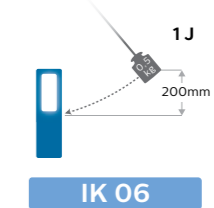

Erste Ziffer: Feststoffe/Staub

Zweite Ziffer: Feuchtigkeit/Flüssigkeiten

Vergleichen Sie unser gesamtes Sortiment

	HL22M	Penlight Professional	PEN20S	Penlight Premium	RCH5S	RCH10S	RCH25
Lichtleistung (Lumen)	50/150/300 lm	130 lm	100/200 lm	60/145 lm	30/300 lm	100/200 lm	50/500 lm
Abstrahlwinkel	110°	40°	80°	80°	120°	120°	120°
Boost-Modus (Lumen)	300 lm	-	200 lm	145 lm	300 lm	200 lm	500 lm
Spotlicht (Lumen)	-	20	100	120	120	-	300
Lichtfarbe (Kelvin)	6500	6000	6000	6000	6000	6000	6000
Anzahl der LEDs	1 (COB)	6+1	4+1	4+1	4+1	20 (COB)	6+1
UV-Licht	-	-	-	-	-	-	-
Stoßfestigkeit (IK)	IK07	-	IK07	IK07	IK09	IK07	IK09
Feuchtigkeitsschutz (IP)	IP67	IP54	IP54	IP54	IP68	IP54	IP68
Wiederaufladbar	✓	-	✓	✓	✓	✓	✓
Ladezeit (Stunden)	2.8 Std.	-	< 2 Std.	2 Std.	< 2.5 Std.	3 Std.	< 3.5 Std.
Leuchtdauer (Stunden)	3 Std. / 6 Std. / 12 Std. im Boost-/Eco-/Dimmed-Modus	bis zu 11 Stunden	2 Std. / 4 Std.	2.5 Std. / 6 Std.	1.5 Std. / 12 Std.	3 Std. / 6 Std.	3.5 Std. / 10 Std.
USB-Stecker	✓	-	✓	✓	✓	✓	✓
Kabel (Meter)	-	-	-	-	-	-	-
Halterung	Stirnband	Cliphalter	Cliphalter	Cliphalter, 80° drehbarer	Um 360° drehbarer Haken	Um 360° drehbarer Haken	Um 360° drehbarer Haken
Magnet	-	-	✓	✓	✓	✓	✓
Stromverbrauch (Watt)	3 W	1.6 W	1.8 W	5 W	3 W	3 W	5 W
Netzspannung	3.7 V	4.5 V	100-240 V	100-240 V	100-240 V	100-240 V	100-240 V
Betriebstemperatur	0°C-50°C	0-40°C	0-40°C	-10-50°C	-10-40°C	0-40°C	-10-40°C
Produktgewicht	170 g	70 g	95 g	90 g	164 g	240 g	375 g