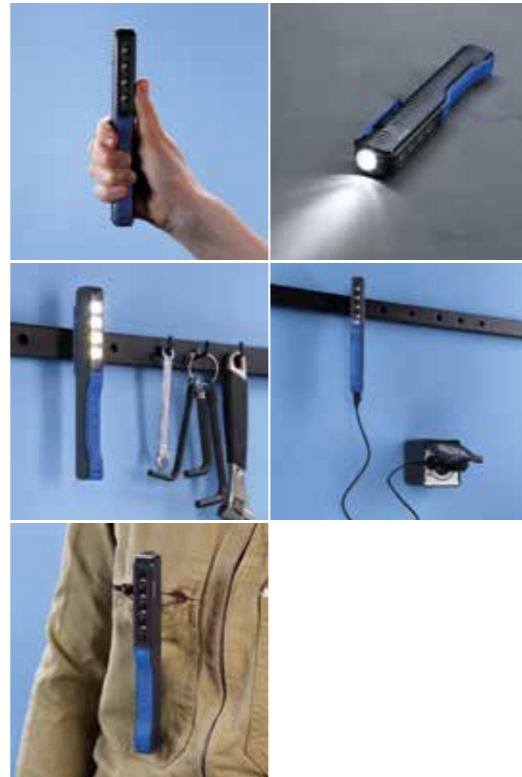

Benutzerfreundliche Lampe

- **80°**
  Abstrahlwinkel
- **Haken**
- **80° clip**
- **Micro USB**
  Aufladung

Das kleine Extra

- **Ausgestattet mit LUXEON Rebel LED-Chips**
- **Besonders langlebiger Lithium-Akku mit bis zu 1.500 Ladezyklen**
- **Besonders langlebiger Lithium-Akku mit bis zu 1.500 Ladezyklen**

Bestellinformationen

Produkt	EAN1	EAN3	GOC	Bestelleingabe	MOQ
PEN20S	8719018052612	8719018052629	05261231	LPL67X1	6

Penlight Premium

LPL28RECHX1

Leistungsstarke wiederaufladbare Inspektionsleuchte mit LUXEON LEDs

Wichtigste Leistungsmerkmale

Angenehmes Licht für Arbeiten ohne Ermüdungserscheinungen

- **6,000 K**
  Lichtfarbe
- **145 lm**
  Boost
- **60 lm**
  Eco
- **120 lm**
  Spot
- **80°**
  Abstrahlwinkel

Benutzerfreundlich und robust für die tägliche Arbeit

- **Haken**
- **Starker Magnet**
- **Aluminiumgehäuse**
- **Robustheit**
- **Hohe Stoßfestigkeit**
- **Fettabweisend**

Schnelles Aufladen und gleichmäßige Lichtleistung

- **Wiederaufladbar**
- **Ladezeit**
- **Leuchtdauer**
- **Micro-USB Aufladung**

Das kleine Extra

- **Robustes und griffiges Aluminium-Gehäuse**
- **Einzigartige Dimmfunktion: 60-145 lumens**
- **Sehr kurze Ladezeit**

Bestellinformationen

Produkt	EAN1	EAN3	GOC	Bestelleingabe	MOQ
Penlight Premium	8727900392203	8727900392210	39220394	LPL28RECHX1	4