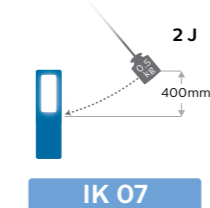

Erste Ziffer: Feststoffe/Staub

Zweite Ziffer: Feuchtigkeit/Flüssigkeiten

Vergleichen Sie unser gesamtes Sortiment

	HL22M	Penlight Professional	PEN20S	Penlight Premium	RCH5S	RCH10S	RCH25
Lichtleistung (Lumen)	50/150/300 lm	130 lm	100/200 lm	60/145 lm	30/300 lm	100/200 lm	50/500 lm
Abstrahlwinkel	110°	40°	80°	80°	120°	120°	120°
Boost-Modus (Lumen)	300 lm	-	200 lm	145 lm	300 lm	200 lm	500 lm
Spotlicht (Lumen)	-	20	100	120	120	-	300
Lichtfarbe (Kelvin)	6500	6000	6000	6000	6000	6000	6000
Anzahl der LEDs	1 (COB)	6+1	4+1	4+1	4+1	20 (COB)	6+1
UV-Licht	-	-	-	-	-	-	-
Stoßfestigkeit (IK)	IK07	-	IK07	IK07	IK09	IK07	IK09
Feuchtigkeitsschutz (IP)	IP67	IP54	IP54	IP54	IP68	IP54	IP68
Wiederaufladbar	✓	-	✓	✓	✓	✓	✓
Ladezeit (Stunden)	2.8 Std.	-	< 2 Std.	2 Std.	< 2.5 Std.	3 Std.	< 3.5 Std.
Leuchtdauer (Stunden)	3 Std. / 6 Std. / 12 Std. im Boost-/Eco-/Dimmed-Modus	bis zu 11 Stunden	2 Std. / 4 Std.	2.5 Std. / 6 Std.	1.5 Std. / 12 Std.	3 Std. / 6 Std.	3.5 Std. / 10 Std.
USB-Stecker	✓	-	✓	✓	✓	✓	✓
Kabel (Meter)	-	-	-	-	-	-	-
Halterung	Stirnband	Cliphalter	Cliphalter	Cliphalter, 80° drehbarer	Um 360° drehbarer Haken	Um 360° drehbarer Haken	Um 360° drehbarer Haken
Magnet	-	-	✓	✓	✓	✓	✓
Stromverbrauch (Watt)	3 W	1.6 W	1.8 W	5 W	3 W	3 W	5 W
Netzspannung	3.7 V	4.5 V	100-240 V	100-240 V	100-240 V	100-240 V	100-240 V
Betriebstemperatur	0°C-50°C	0-40°C	0-40°C	-10-50°C	-10-40°C	0-40°C	-10-40°C
Produktgewicht	170 g	70 g	95 g	90 g	164 g	240 g	375 g