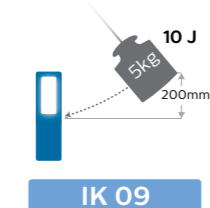

Erste Ziffer: Feststoffe/Staub

Zweite Ziffer: Feuchtigkeit/Flüssigkeiten

Vergleichen Sie unser gesamtes Sortiment

	HL22M	Penlight Professional	PEN20S	Penlight Premium	RCH5S	RCH10S	RCH25
Lichtleistung (Lumen)	50/150/300 lm	130 lm	100/200 lm	60/145 lm	30/300 lm	100/200 lm	50/500 lm
Abstrahlwinkel	110°	40°	80°	80°	120°	120°	120°
Boost-Modus (Lumen)	300 lm	-	200 lm	145 lm	300 lm	200 lm	500 lm
Spotlicht (Lumen)	-	20	100	120	120	-	300
Lichtfarbe (Kelvin)	6500	6000	6000	6000	6000	6000	6000
Anzahl der LEDs	1 (COB)	6+1	4+1	4+1	4+1	20 (COB)	6+1
UV-Licht	-	-	-	-	-	-	-
Stoßfestigkeit (IK)	IK07	-	IK07	IK07	IK09	IK07	IK09
Feuchtigkeitsschutz (IP)	IP67	IP54	IP54	IP54	IP68	IP54	IP68
Wiederaufladbar	✓	-	✓	✓	✓	✓	✓
Ladezeit (Stunden)	2.8 Std.	-	< 2 Std.	2 Std.	< 2.5 Std.	3 Std.	< 3.5 Std.
Leuchtdauer (Stunden)	3 Std. / 6 Std. / 12 Std. im Boost-/Eco-/Dimmed-Modus	bis zu 11 Stunden	2 Std. / 4 Std.	2.5 Std. / 6 Std.	1.5 Std. / 12 Std.	3 Std. / 6 Std.	3.5 Std. / 10 Std.
USB-Stecker	✓	-	✓	✓	✓	✓	✓
Kabel (Meter)	-	-	-	-	-	-	-
Halterung	Stirnband	Cliphalter	Cliphalter	Cliphalter, 80° drehbarer	Um 360° drehbarer Haken	Um 360° drehbarer Haken	Um 360° drehbarer Haken
Magnet	-	-	✓	✓	✓	✓	✓
Stromverbrauch (Watt)	3 W	1.6 W	1.8 W	5 W	3 W	3 W	5 W
Netzspannung	3.7 V	4.5 V	100-240 V	100-240 V	100-240 V	100-240 V	100-240 V
Betriebstemperatur	0°C-50°C	0-40°C	0-40°C	-10-50°C	-10-40°C	0-40°C	-10-40°C
Produktgewicht	170 g	70 g	95 g	90 g	164 g	240 g	375 g