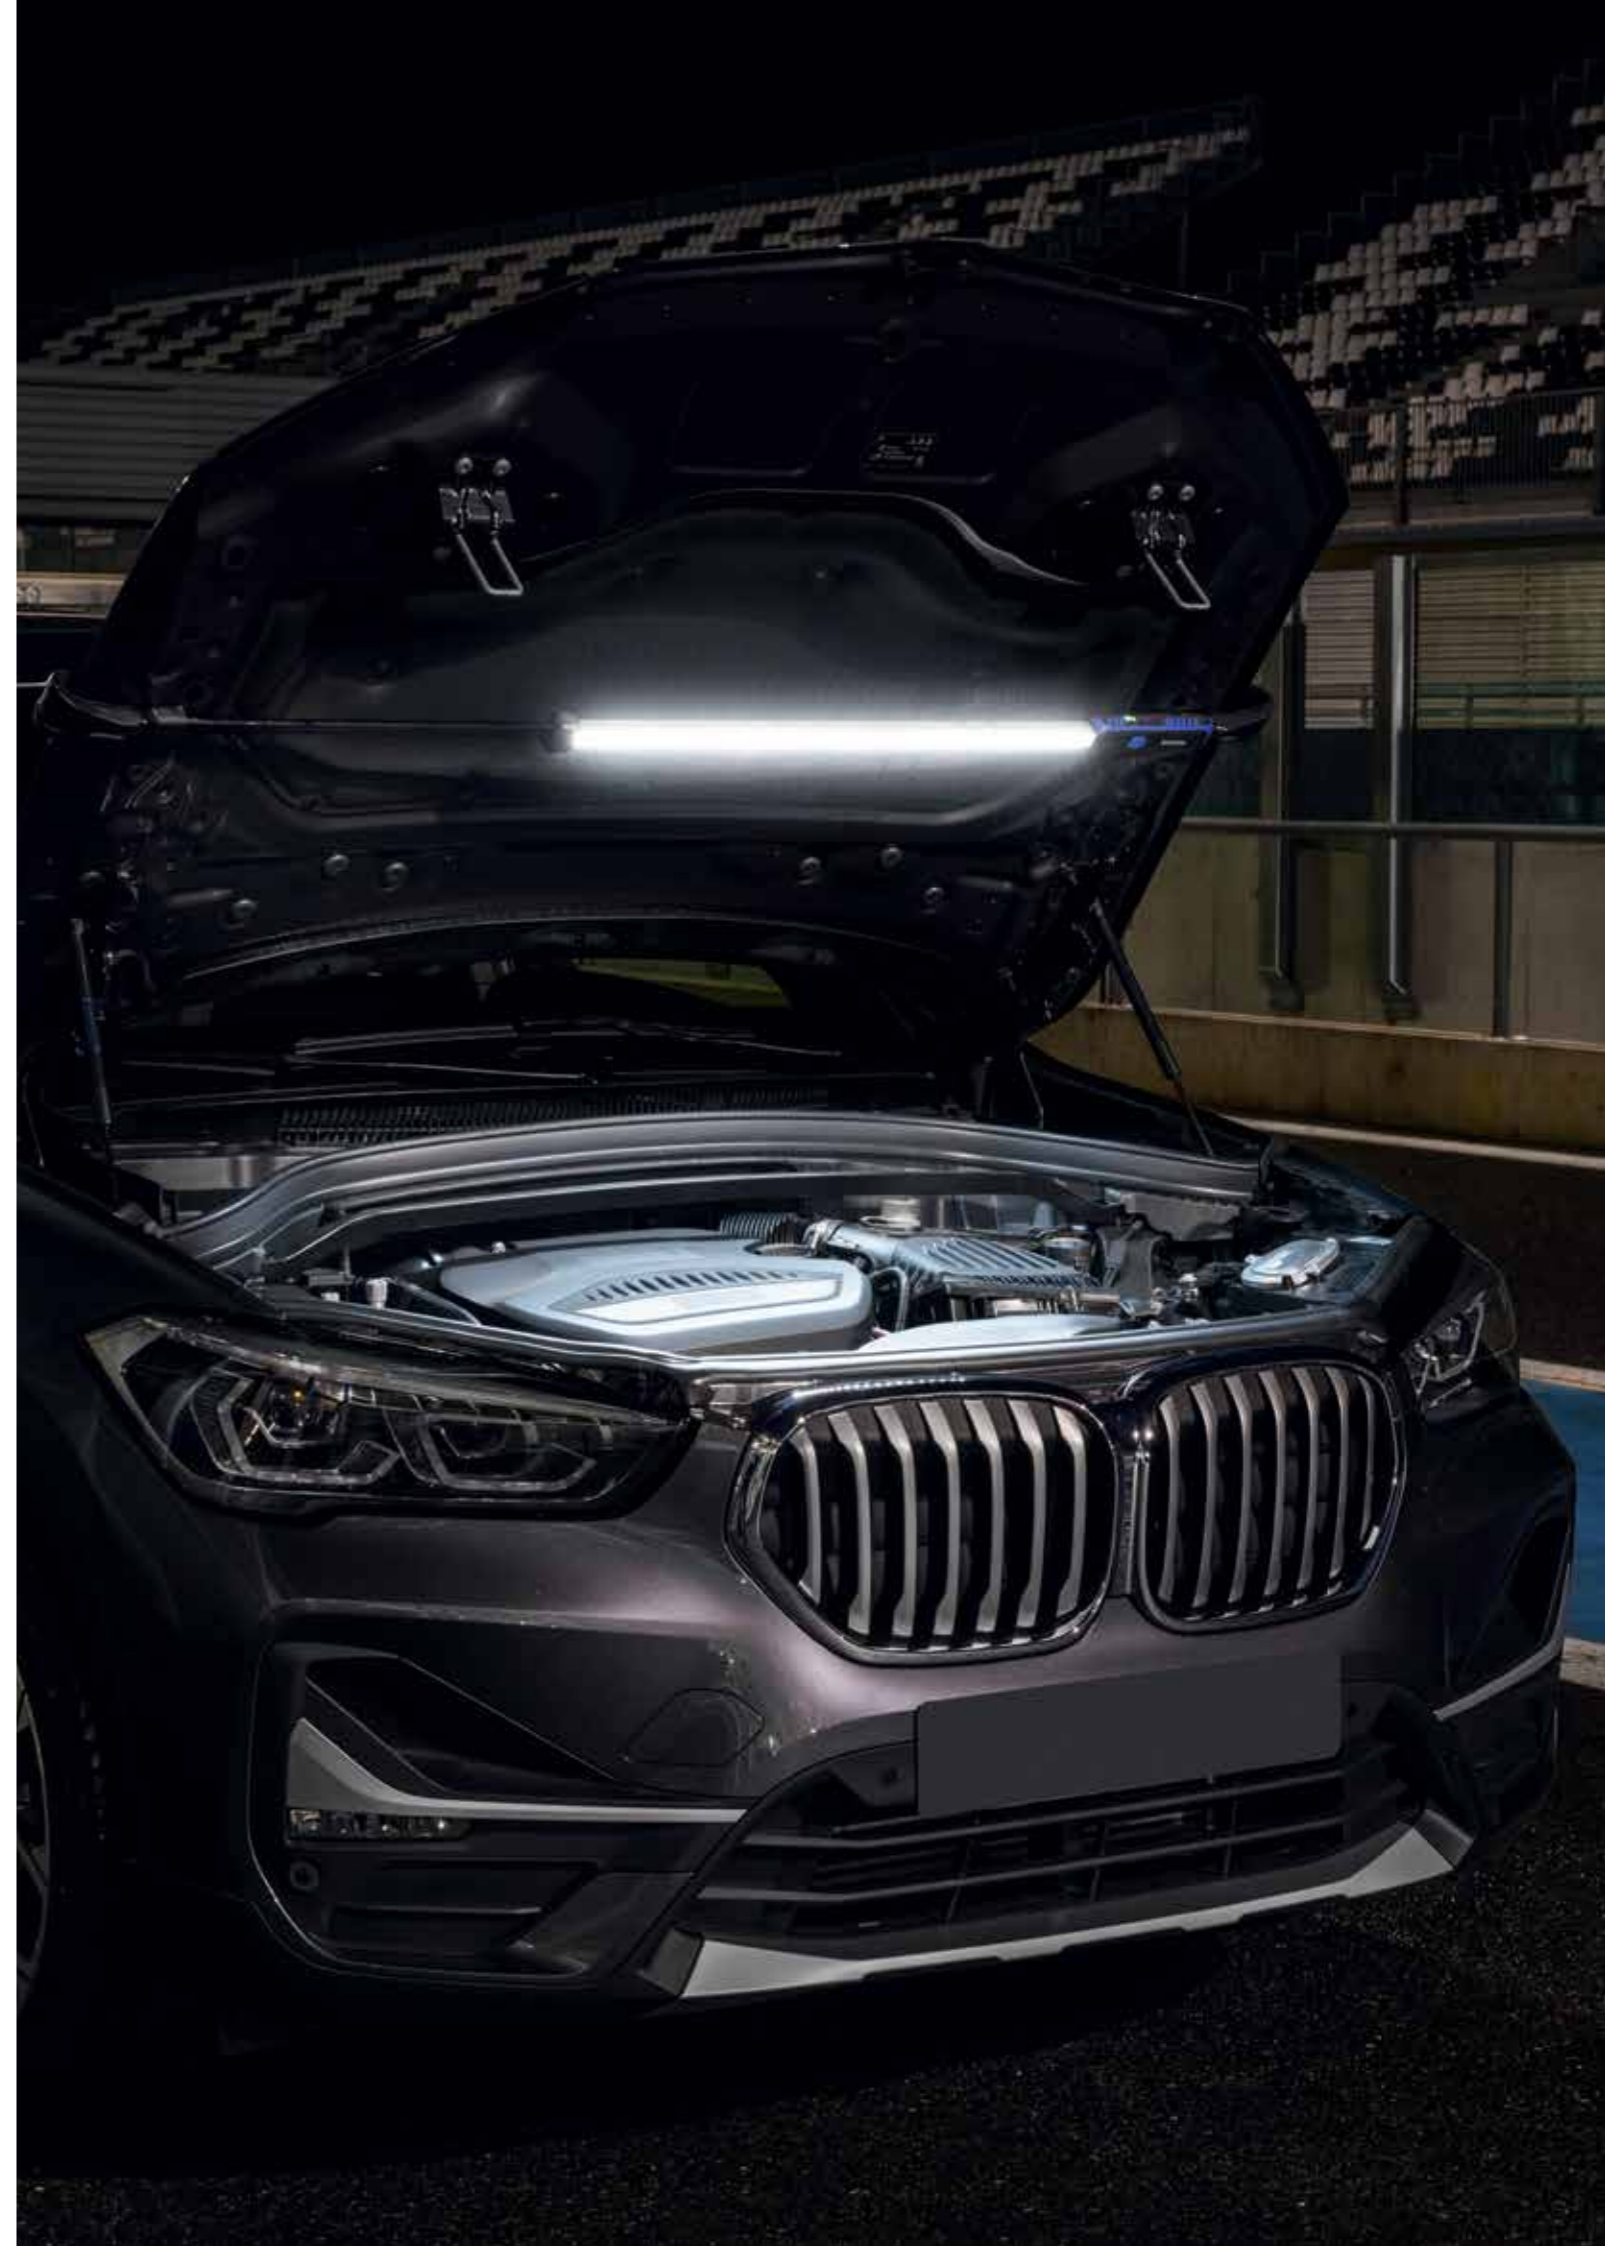

Arbeitsstrahler

Spezielle Arbeitsleuchten

Neu

PJH10	PJH20	CBH52	MDLS CRI
Boost-Modus 1000 lm <3 Std.	Boost-Modus 2300 lm 2 Std.	Boost-Modus 1200 lm <3 Std.	Boost-Modus 1500 lm 1 Std.
Gedimmtes Licht 100 lm <12 Std.	Eco-Modus 1200 lm 4 Std.	Eco-Modus 900 / 500 lm <4 / <5 Std.	Eco-Modus 750 lm 2,5 Std.
Leuchtwinkel/Flexibilität 90° 180°	Leuchtwinkel/Flexibilität 90° 180°	Leuchtwinkel/Flexibilität 120° 360°	Leuchtwinkel/Flexibilität 360° 120°
Funktionen Dimmer	Funktionen CRI 92 Mattfilter	Funktionen Verschiebbares Leuchtmodul	Funktionen CRI 92 Mattfilter
Befestigung Magnet		Befestigung 1,1 – 2,08 m Halter	Befestigung Klemme Magnet
Widerstandsfähigkeit IP68 IK09	Widerstandsfähigkeit IP67 IK09	Widerstandsfähigkeit IP54 IK07	Widerstandsfähigkeit IP54 IK07
Schmiermittelbeständig Werkstattssicher	Schmiermittelbeständig Werkstattssicher	Schmiermittelbeständig Werkstattssicher	Schmiermittelbeständig Werkstattssicher
Stromversorgung <4,5 Std.	Stromversorgung 100-240 V 5 m	Stromversorgung 100-240 V 5 m	Stromversorgung 1-1 Std. 3-2 Std.
Ladefunktionen Mikro-USB	Ladefunktionen 3,5 Std. Powerbank	Ladefunktionen 3,2 Std.	Ladefunktionen 1500x
Bestellnr. LPL64X1 GOC 05167731	Bestellnr. LPL39X1 GOC 39609631	Bestellnr. LPL73X1 GOC 00521231	Bestellnr. LPL403MODX1 GOC 39627066