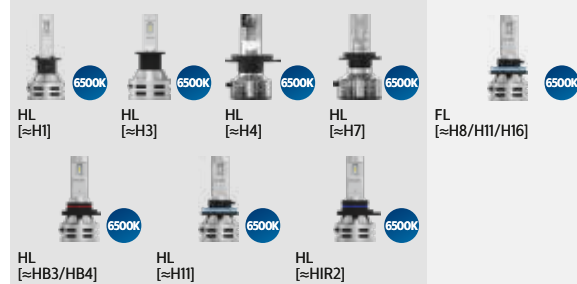

Luci di retromarcia

Ultinon Pro9000 HL

Ultinon Pro5000 HL

Ultinon Essential

Adattatore LED

Ultinon Pro6000 SL

Ultinon Pro3000 SL

Adattatore LED