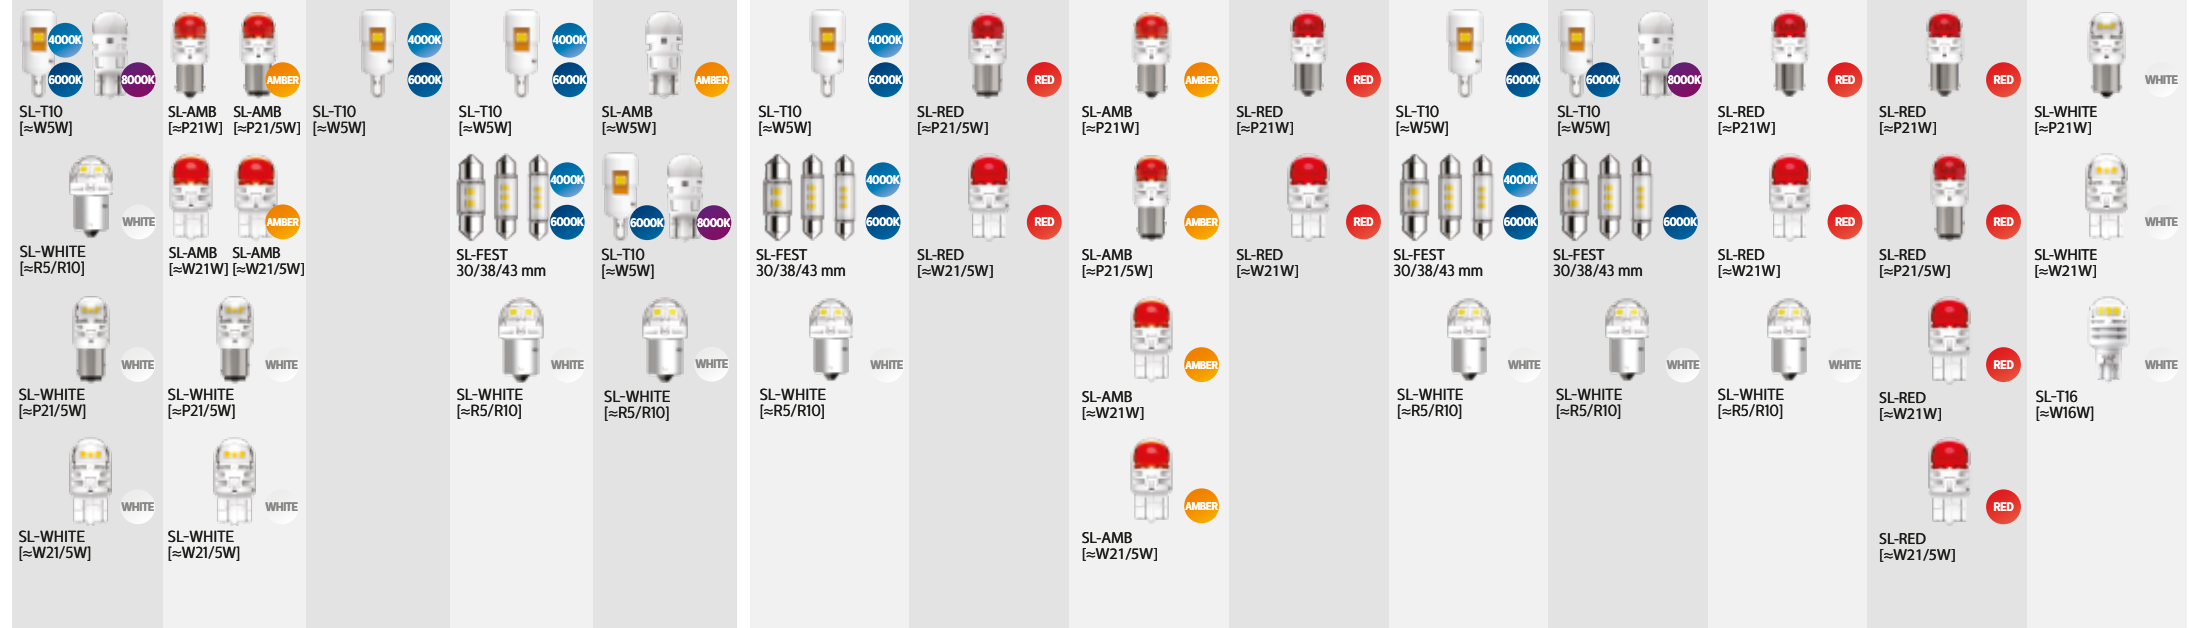

L'illuminazione a LED adatta a ogni funzione

Abbaglianti, anabbaglianti

Luci antinebbia anteriori

Luci di stazionamento

Indicatori di direzione anteriori

Luce cruscotto

Illuminazione interna

Indicatori di direzione laterali

Luce vano portaoggetti

Luci di stazionamento posteriori

Indicatori di direzione posteriori

Luci antinebbia posteriori

Luce portabagaglio

Luce targa

3° luce stop

Luci stop

Luci di retromarcia

Ultinon Pro9000 HL

Ultinon Pro5000 HL

Ultinon Essential

Adattatore LED

Ultinon Pro6000 SL

Ultinon Pro3000 SL

Adattatore LED