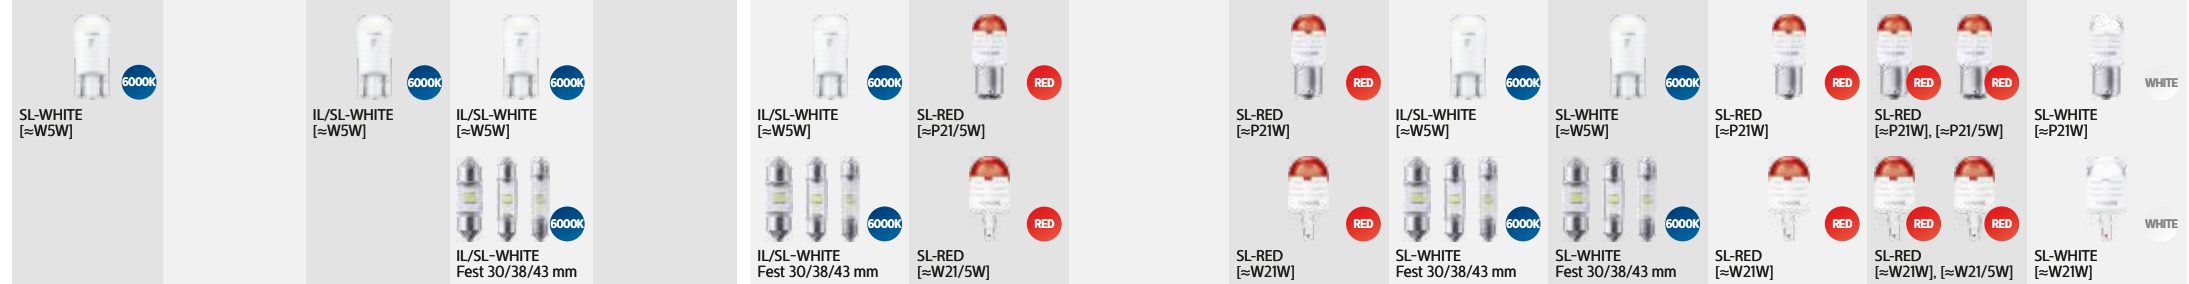

L'illuminazione a LED adatta a ogni funzione

Abbaglianti, anabbaglianti

Luci antinebbia anteriori

Luci di stazionamento

Indicatori di direzione anteriori

Luce cruscotto

Illuminazione interna

Indicatori di direzione laterali

Luci di retromarcia

Ultinon Pro9000 HL

Ultinon Pro5000 HL

Ultinon Essential

Adattatore LED

Ultinon Pro6000 SL

Ultinon Pro3000 SL

Adattatore LED