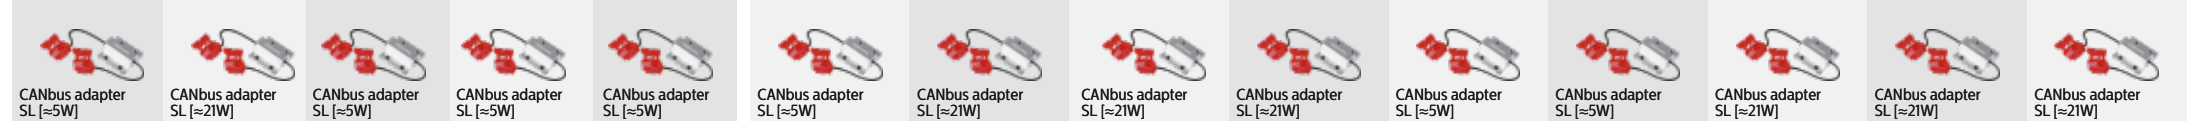

L'illuminazione a LED adatta a ogni funzione

Abbaglianti, anabbaglianti

Luci antinebbia anteriori

Luci di stazionamento

Indicatori di direzione anteriori

Luce cruscotto

Illuminazione interna

Indicatori di direzione laterali

Luce vano portaoggetti

Luci di stazionamento posteriori

Indicatori di direzione posteriori

Luci antinebbia posteriori

Luce portabagaglio

Luce targa

3° luce stop

Luci stop

Luci di retromarcia

Ultinon Pro9000 HL

Ultinon Pro5000 HL

Ultinon Essential

Adattatore LED

Ultinon Pro6000 SL

Ultinon Pro3000 SL

Adattatore LED