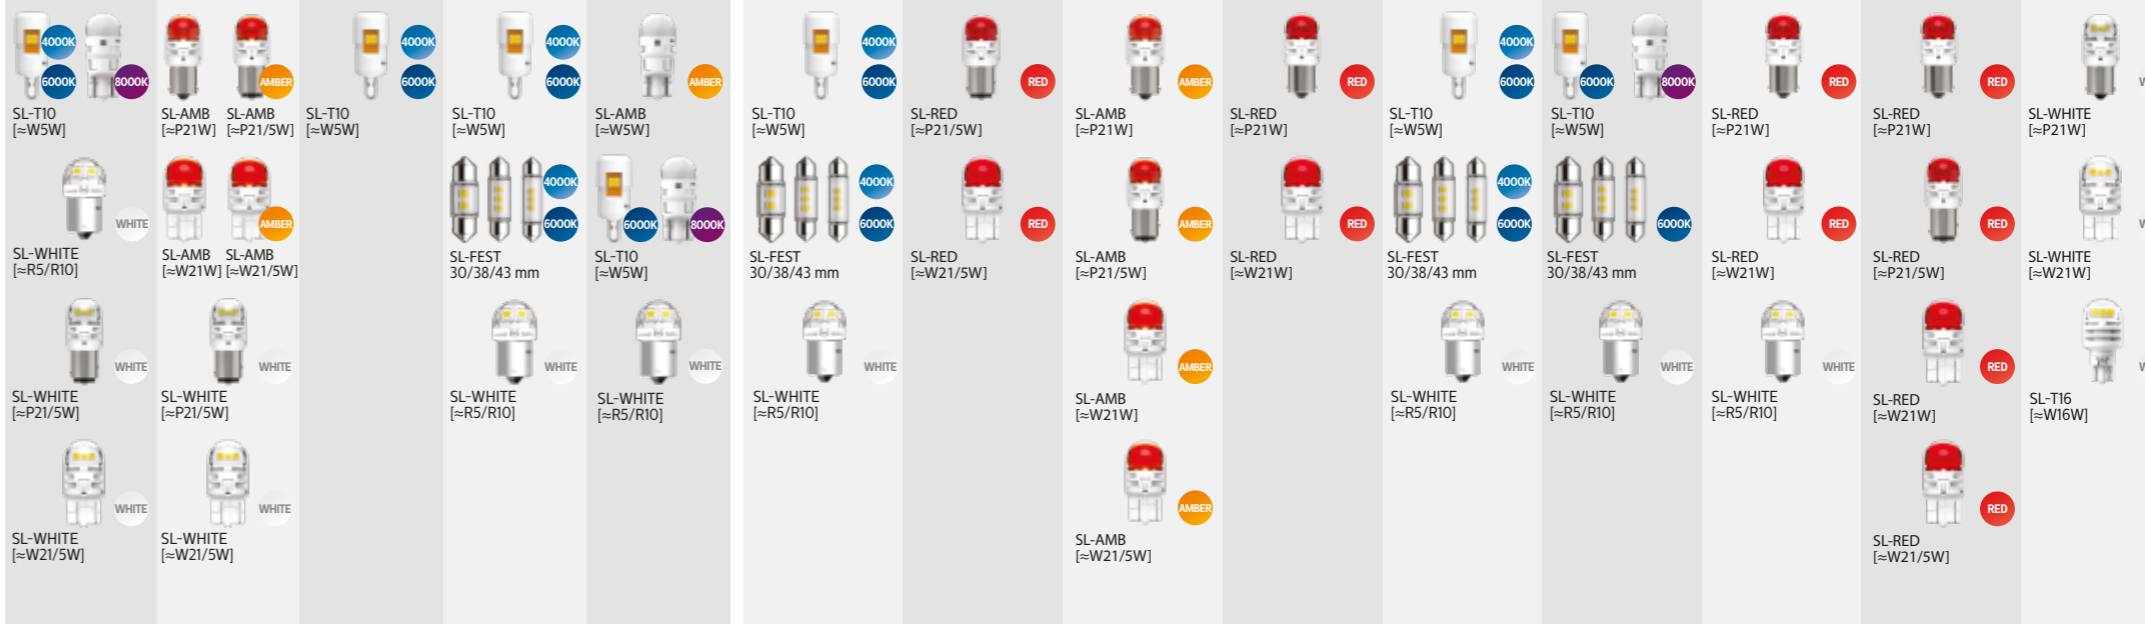

Welke **LED-lampen** voor welke functie?

Koplampen

Mistlampen voor

Parkeerlicht voor

Richtingaanwijzers voor

Dashboardverlichting

Interieurverlichting

Richtingaanwijzers zijkant

Verlichting handschoenkastje

Parkeerlicht achter

Richtingaanwijzers achter

Mistlampen achter

Kofferbakverlichting

Kentekenplaat-verlichting

3de remlicht

Remlichten

Achteruitrijlamp

Ultinon Pro9000 HL

Ultinon Pro5000 HL

LED adapters

Ultinon Pro6000 SL

Ultinon Pro3000 SL

LED adapters