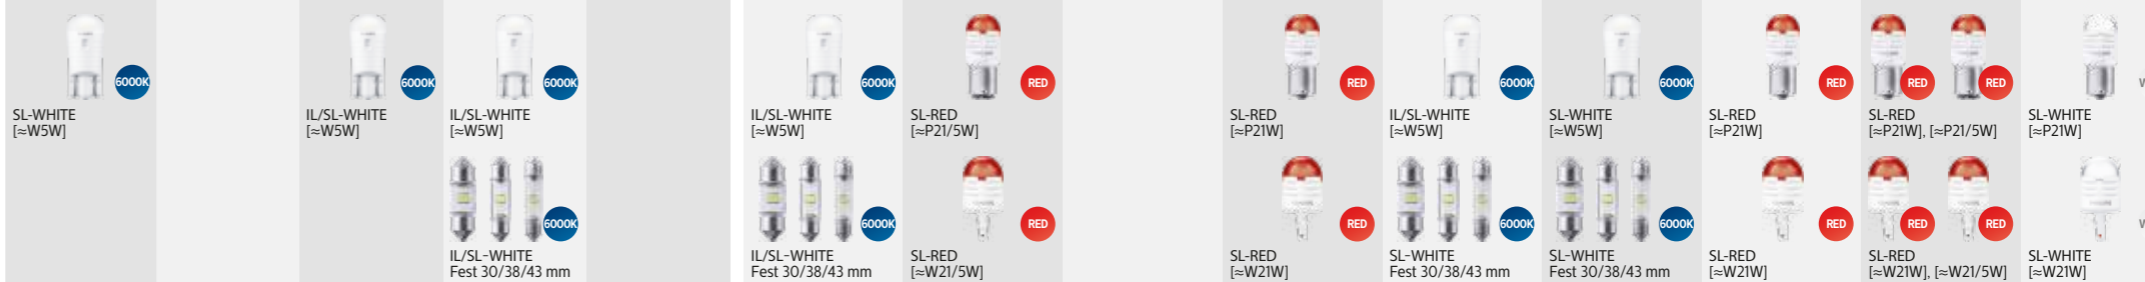

Welke **LED-lampen** voor welke functie?

Koplampen

Mistlampen voor

Parkeerlicht voor

Richtingaanwijzers voor

Dashboardverlichting

Interieurverlichting

Richtingaanwijzers zijkant

Verlichting handschoenkastje

Parkeerlicht achter

Richtingaanwijzers achter

Mistlampen achter

Kofferbakverlichting

Kentekenplaat-verlichting

3de remlicht

Remlichten

Achteruitrijlamp

Ultinon Pro9000 HL

Ultinon Pro5000 HL

LED adapters

Ultinon Pro6000 SL

Ultinon Pro3000 SL

LED adapters