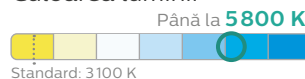

Durata de viață

Variante disponibile

LED-HL [~H1], [~H3], [~H4], [~H7], [~HB3/4], [~H11], [~HIR2]

LED-FL [~H8/H11/H16]

Combinăția perfectă între performanță și durabilitate

Ultinon Pro5000

LED auto

2 ani

+1
garanție extinsă

Performanță distribuția luminoasă

Culoarea luminii

Durata de viață

Variante disponibile

LED-HL [~H1], [~H3], [~H4], [~H7], [~HB3/4], [~H11], [~HIR2]

LED-FL [~H8/H11/H16]

Transformă lămpile vehiculului tău

Ultinon Essential

Performanță distribuția luminoasă

Culoarea luminii

Durata de viață

Variante disponibile

LED-HL [~H1], [~H3], [~H4], [~H7], [~HB3/4], [~H11], [~HIR2]

LED-FL [~H8/H11/H16]

Imagini doar în scop informativ.