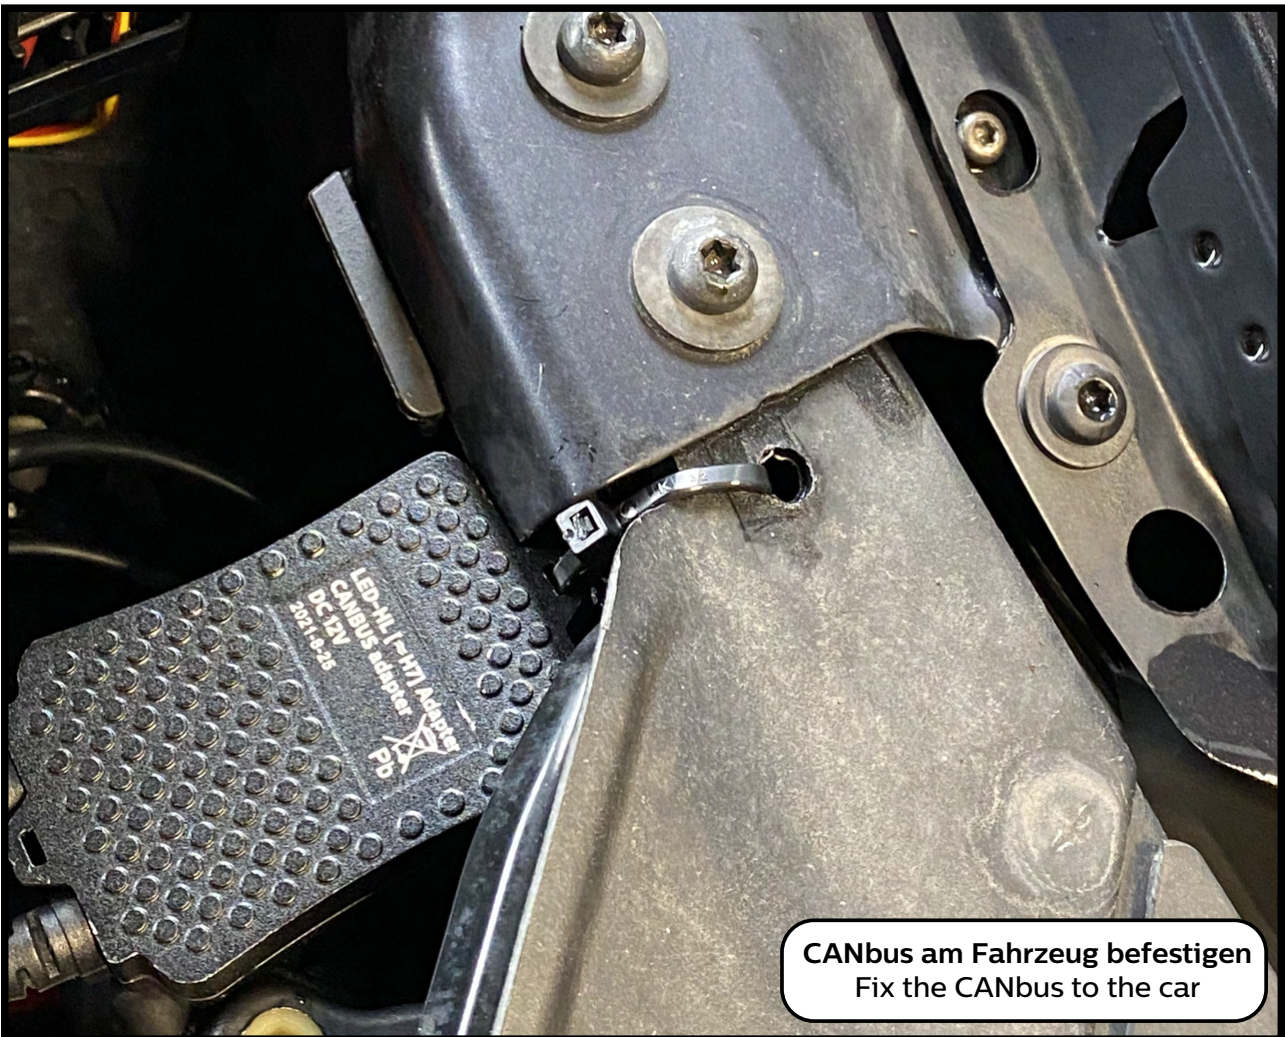

# PHILIPS

H7 CANbus

H7-LED

Fahrzeugspezifische Hinweise  
zum Einbau des CANbus  
Vehicle specific installation  
guide for CANbus

## Scheinwerfer – Ansicht von oben und von hinten

Headlamp view from top and back side

Linke Anbauseite - Left side

Rechte Anbauseite - Right side

7

ON

ON

8