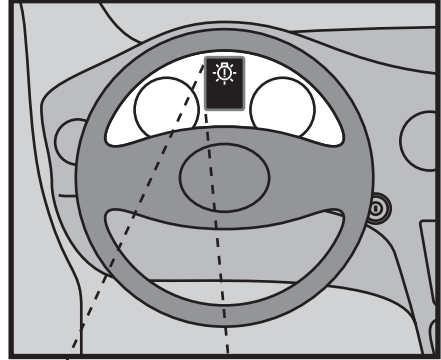

ON

ON

9

Le CanBus doit être fixé de préférence sur une partie métallique du véhicule.

Veillez noter que la température du boîtier peut être élevée lorsque la lampe est en fonctionnement.

Le CanBus ne doit pas être fixé sur une partie chaude ou mobile du compartiment moteur.

Assurez vous de la bonne fixation du CanBus afin que le boîtier ne perturbe le bon fonctionnement du véhicule.

The H7-LED CANbus must be attached to a fixed vehicle part, preferably made of metal, outside the headlight.

Please note: The housing of the CANbus gets hot during the operation of the headlight lamp.

The CANbus must not be fixed to any moving or heated parts of the car. Make sure that all parts are fastened sufficiently and that moving parts, as well as all vehicle functions, continue to function properly.