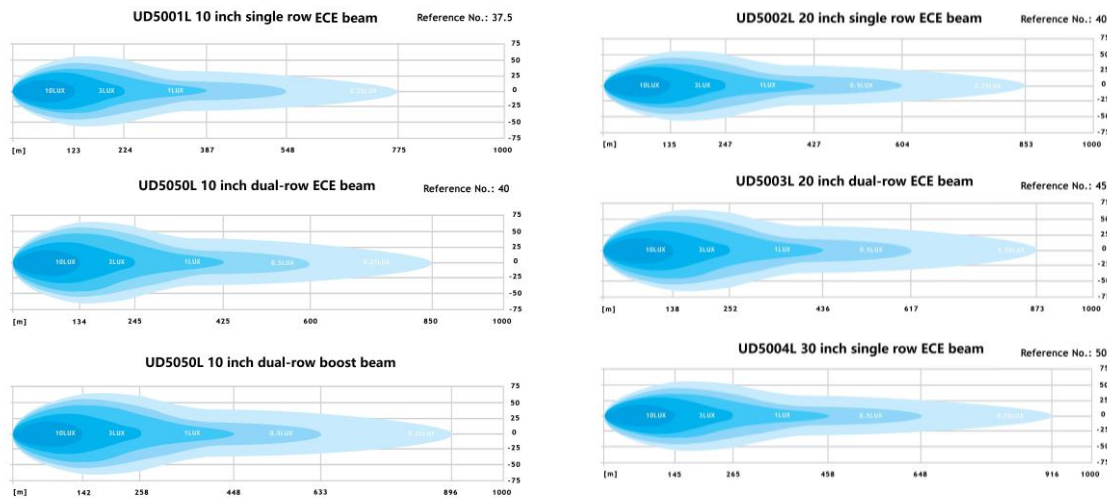

Duża wydajność wiązki dla większego bezpieczeństwa

Długa wiązka dla lepsze widoczności

- Badanie Metrixlab* potwierdziło jasność jako potrzeba nr 1, która jest zrozumiała i napędza zamiar zakupu przez konsumentów
- •

*Metrixlab, badanie niestandardowe, test oświadczeń o wydajności 2019.