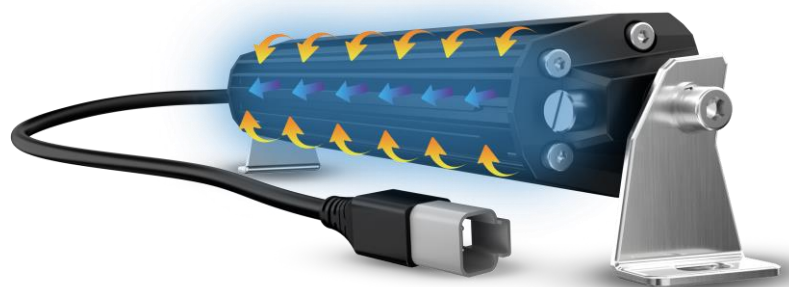

Zdjęcia produktów