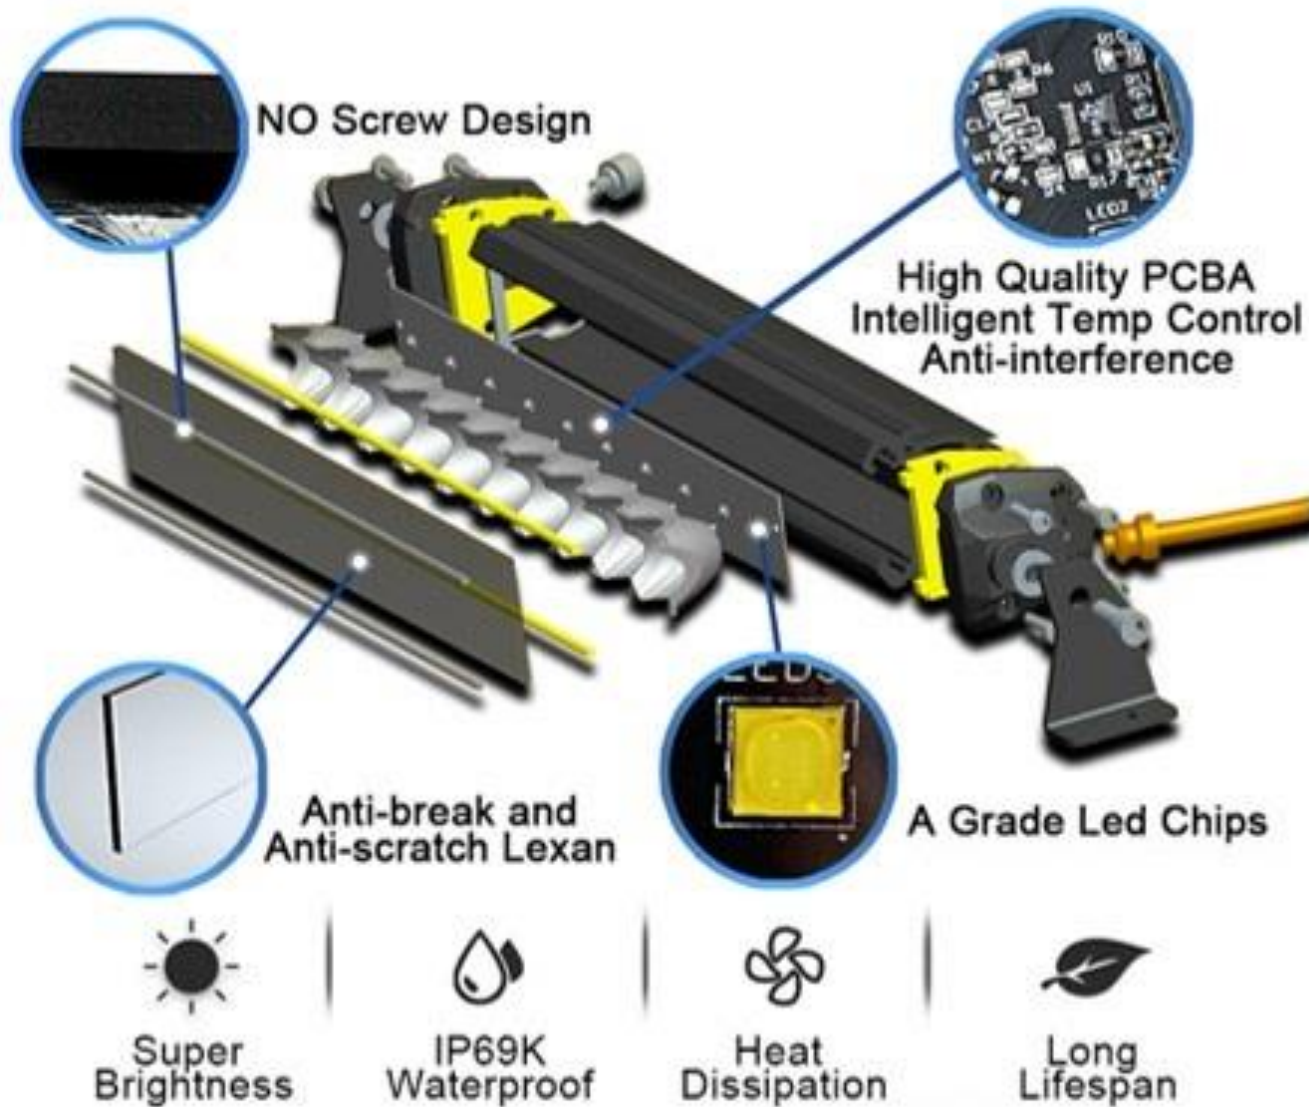

Wysoka jakość pochodzi z niewidocznych szczegółów