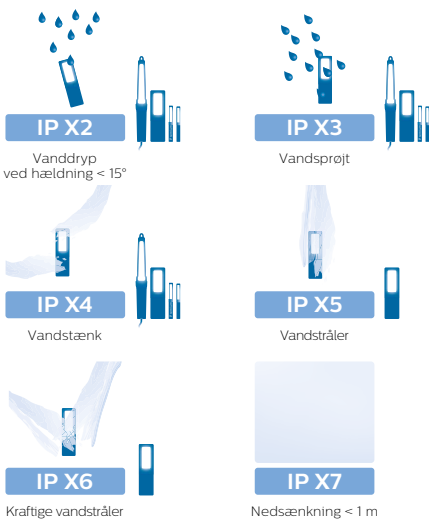

Andet ciffer: beskyttelse mod væskeindtrængning