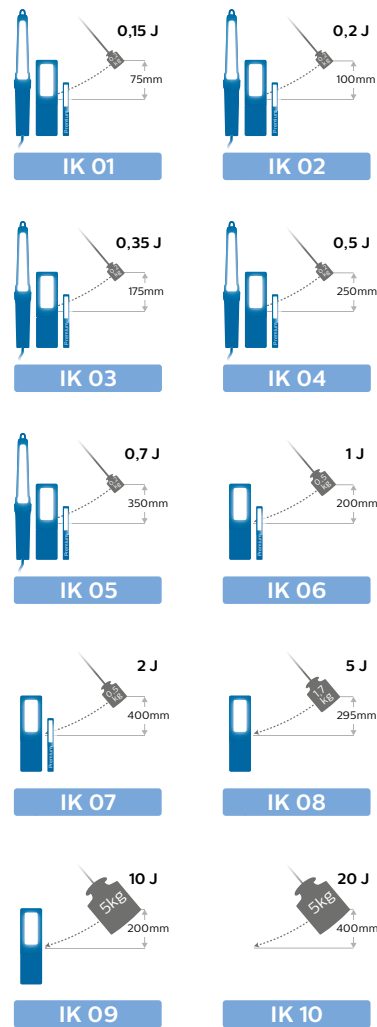

IK slagmodstand

Omfang af den beskyttelse indkapslinger til elektrisk udstyr yder mod eksterne mekaniske slag.