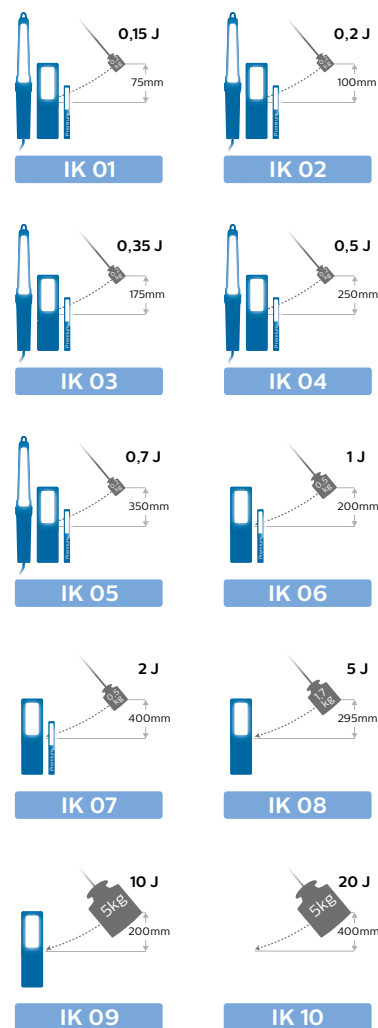

Slagvastheid (IK)

Mate van bescherming die de behuizing van elektrische apparatuur biedt tegen externe mechanische schokken.