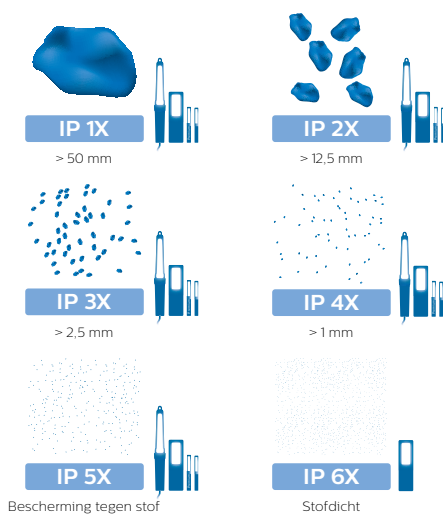

Eerste cijfer: bescherming tegen vaste deeltjes