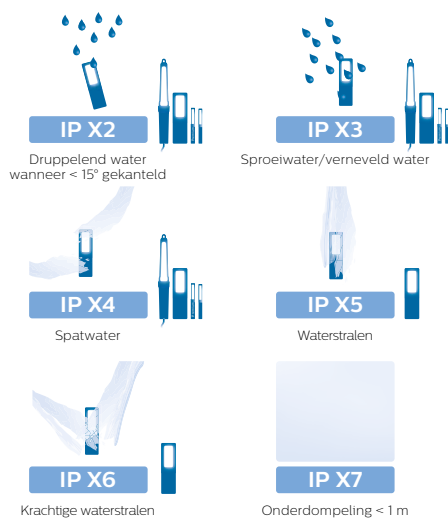

Tweede cijfer: bescherming tegen binnendringen van vloeistoffen