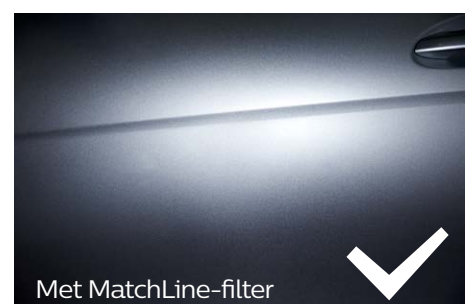

Zonder filter

Met MatchLine-filter