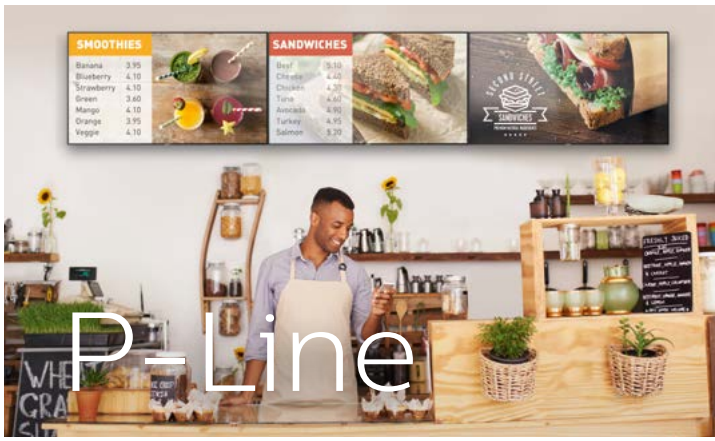

SmartBrowser

Clinical D-Image

SmartPlayer

P-Line

Visualización pública con alto brillo, colores vívidos y con tecnología Android

Los ángulos de visualización extra-amplios hacen que esta resulte cómoda tanto en modo retrato como paisaje. La ranura para reproductores multimedia OPS opcional elimina los cables.