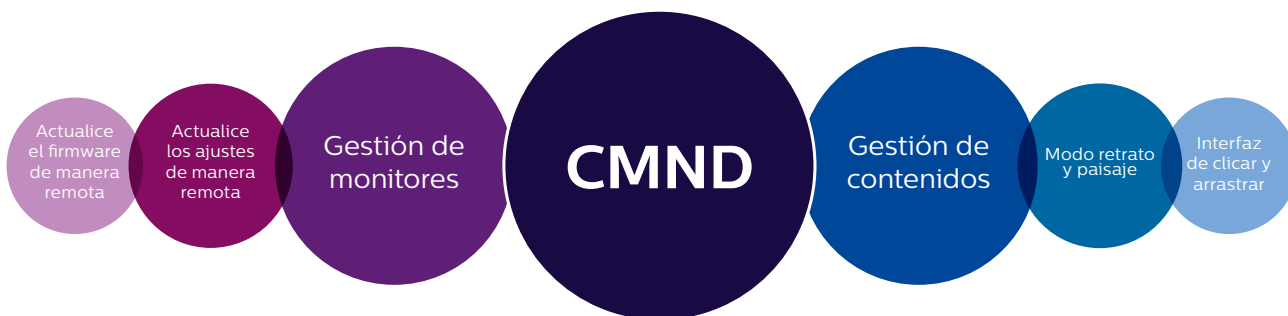

Interacción con socios, **controle todos los aspectos de la pantalla**

Puede utilizar aplicaciones móviles nativas o una aplicación web** para gestionar los programas de contenidos y reproducir mensajes de señalización relevantes, así como gestionar y controlar la infraestructura de señalización. Los desarrolladores pueden depurar su aplicación móvil directamente desde la pantalla.

Interacción con el usuario final, **máxima facilidad de uso**

System-on-Chip (SoC) de Android proporciona un funcionamiento estable y seguro las 24 horas, los 7 días de la semana. También facilita la integración a bajo coste para soluciones de señalización de terceros y es fácil de usar.

** Instalación de APK independiente, tienda Google Play no disponible.

Gestionar desde una ubicación central

Ya tenga uno o mil monitores, CMND le permite gestionarlos todos desde una ubicación central. Su robusta plataforma de gestión de monitores le coloca al mando de los ajustes, la programación del firmware y las actualizaciones de software, así como de la publicación y actualización de contenidos. Todo con la facilidad de clicar y arrastrar.

* Algunas funciones no son compatibles en todos los dispositivos.

Una plataforma de gestión de monitores continua y de principio a fin

CMND es una solución de principio a fin que funciona de manera constante en todas sus soluciones de monitores profesionales conectadas. Obtiene el control total sobre la manera en la que se muestran los contenidos. En monitores seleccionados, cuenta con resolución full-HD y muestra los contenidos tanto en modo retrato como paisaje.