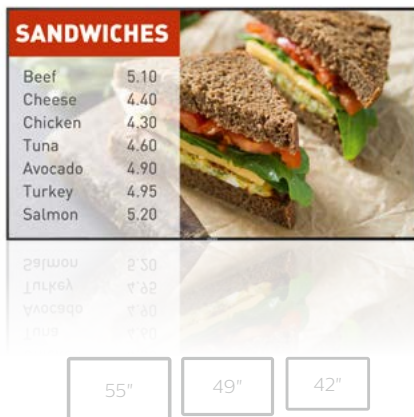

SmartBrowser

Clinical D-Image

SmartPlayer

P-Line

Visualización pública con alto brillo, colores vívidos y con tecnología Android

Los ángulos de visualización extra-amplios hacen que esta resulte cómoda tanto en modo retrato como paisaje. La ranura para reproductores multimedia OPS opcional elimina los cables.