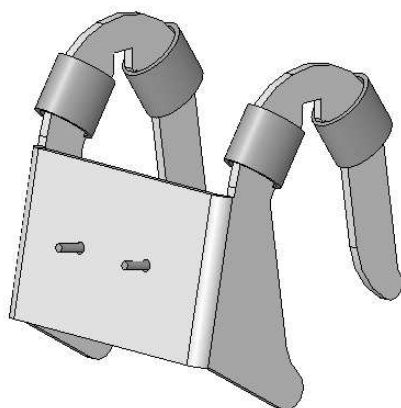

Installation notes for TS.6281.XXX (compatible with Philips-Monitor MP2/X2)

Für ausreichende Festigkeit des Bettgestelles bzw. der Normschiene ist zu sorgen.
The horizontal standard runner or the bedframe must provide adequate carrying capacity.