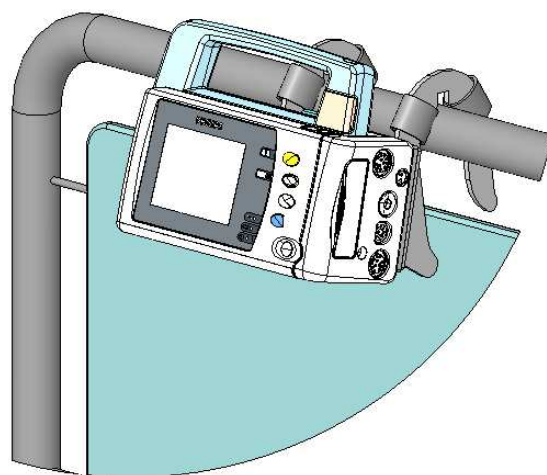

Installation notes for TS.6281.XXX (compatible with Philips-Monitor MP2/X2)

Für ausreichende Festigkeit des Bettgestelles bzw. der Normschiene ist zu sorgen.
The horizontal standard runner or the bedframe must provide adequate carrying capacity.