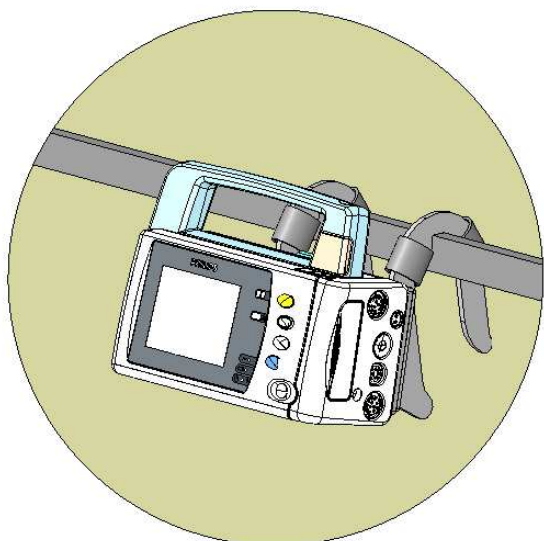

Installation notes for TS.6281.XXX (compatible with Philips-Monitor MP2/X2)

Für ausreichende Festigkeit des Bettgestelles bzw. der Normschiene ist zu sorgen.
The horizontal standard runner or the bedframe must provide adequate carrying capacity.