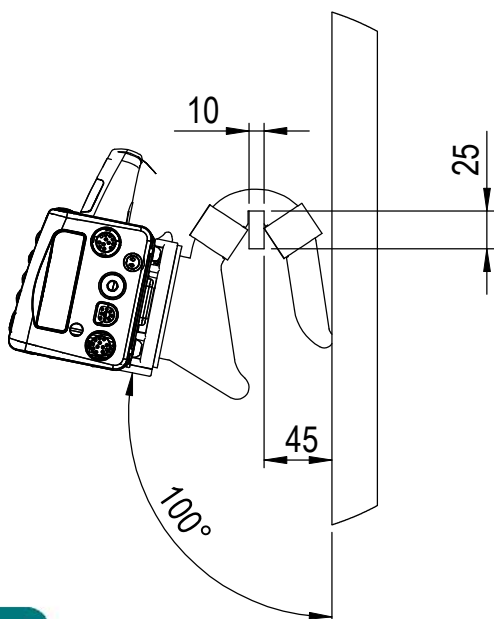

Installation notes for TS.6281.XXX (compatible with Philips-Monitor MP2/X2)

Für ausreichende Festigkeit des Bettgestelles bzw. der Normschiene ist zu sorgen.
The horizontal standard runner or the bedframe must provide adequate carrying capacity.