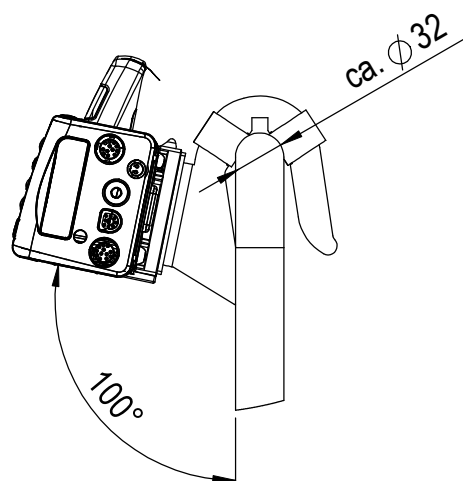

Installation notes for TS.6281.XXX (compatible with Philips-Monitor MP2/X2)

Für ausreichende Festigkeit des Bettgestelles bzw. der Normschiene ist zu sorgen.
The horizontal standard runner or the bedframe must provide adequate carrying capacity.